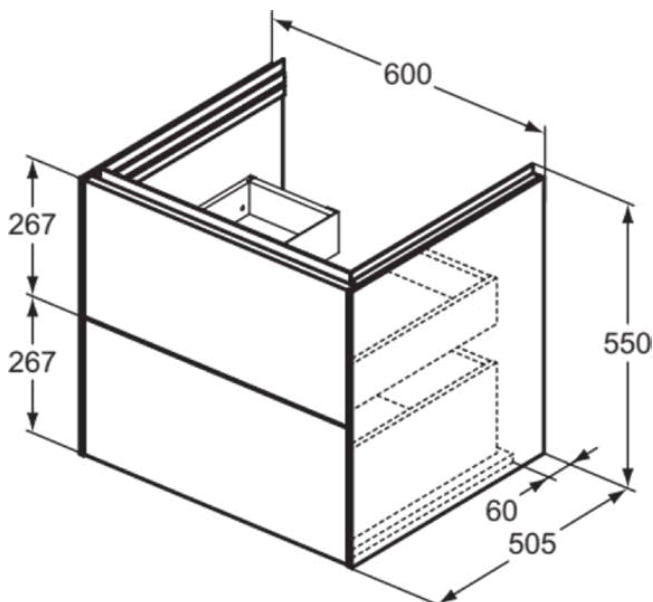

CONCA

T4573Y4

CONCA | Wastafelmeubel 600x505x550 mm in smoked oak afwerking, 2 laden | Greeploos, Volledige extractielade, Push-to-open, Softclose, Voorgemonteerd, Duurzaam geproduceerd hout, Houtfineer

Afbeelding & technische tekening

Algemene informatie

Productcategorie:	Meubels
Producttype:	Wastafelmeubel
Merk:	Ideal Standard
Collectie:	CONCA
Ontwerper:	Palomba Serafini Associati
Colour:	Y4 - Smoked Oak
Afwerking van het oppervlak:	mat
Hoogte (mm):	550
Breedte (mm):	600
Lengte / sprong (mm):	505
Bevestigingswijze:	Bevestigingsset
Nettogewicht (kg):	35.50
EAN-code:	8014140482949

Kenmerken

	Greeploos		Volledige extractielade
	Push-to-open		Softclose
	Voorgemonteerd		Duurzaam geproduceerd hout
	Houtfineer		

Downloads

- [Installation Guide](#)
- [Spare Parts List](#)

Product specificaties

Sluitingsmechanisme:	Softclosing
Kleurcode:	Y4
Kleuromschrijving:	smoked oak
Hoekmodel:	Nee
Volledige extractielade:	Yes
Gre(e)p(en):	Greeploos
Verstelbare montagevoeten:	Nee
Materiaal:	Hout
Materiaalkwaliteit lichaam:	3-laags spaanplaat met hoge dichtheid
Aantal deuren (totaal):	0
Aantal deuren (links openend):	0
Aantal deuren (rechts openend):	0
Aantal laden (totaal):	2
Aantal externe laden:	2