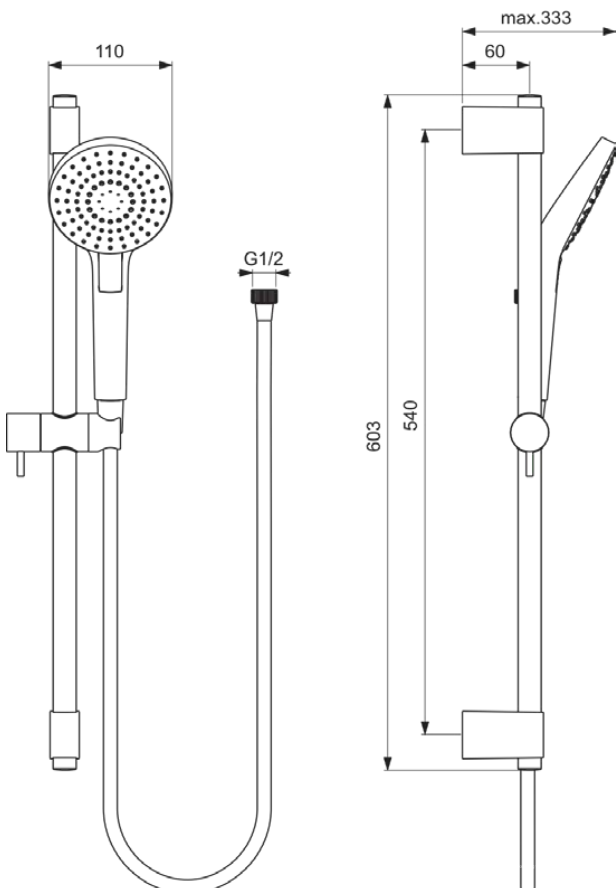

IDEALRAIN EVO

B2233AA

IDEALRAIN EVO | Glijstangcombinatie in chroom afwerking, 8 l/min (3 bar) | Meerdere straalsoorten, Ecoflow, Brede straal

Afbeelding & technische tekening

Algemene informatie

Productcategorie:	Glijstangset
Producttype:	Glijstangcombinatie
Merk:	Ideal Standard
Collectie:	IDEALRAIN EVO
Colour:	AA - Chroom
Afwerking van het oppervlak:	glanzend
Bevestigingswijze:	Bevestigingsbouten
Nettogewicht (kg):	1.30
EAN-code:	3800861060970

Kenmerken

Meerdere straalsoorten

Ecoflow

Brede straal

Downloads

- [Declaration of Conformity](#)
- [Installation Guide](#)
- [Spare Parts List](#)

Productnormen & certificeringen

Naam van het ACS-certificaat:	24 ACC LY 190
Naam van het BGCC-certificaat:	14-NURVSPSRB-3135

Product specificaties

Verstelbare bevestigingspunten:	Nee
Instelbare straalsoorten:	Ja
Aantal straalsoorten:	3
Kleurcode:	AA
Kleuomschrijving:	chroom
Verborgen bevestiging:	Ja
Materiaal:	Metaal
Maximale volumestroom bij 3 bar (l/min):	8
Maximale volumestroom bij 3 bar (l/min) voor alle uitgangen:	8
Max. debiet bij 3 bar (l) voor handdouche:	8
PVD technologie:	Nee
SmartShine:	Ja
Oppervlakte dekking:	verchromd
Afwerking van het oppervlak:	glanzend
Type straalsoort(en):	Drop jet / Massage / Regen
Met handdouche:	Ja