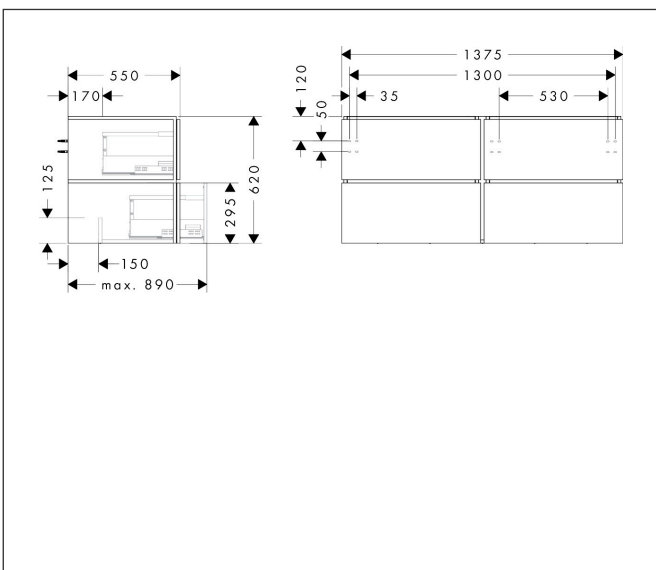

Merk	hansgrohe
Artikelnaam	Xilesa E badmeubel 1375/550 met 4 lades PushOpen voor consoles voor waskom/geslepen wastafel
Art.nr.	54306760
Oppervlakte	Slate Matt Grey
Netto prijs	1.424,52 EUR

Product foto

Kenmerken

- basismateriaal meubels: vezelplaat van gemiddelde dichtheid (MDF)
- oppervlaktemateriaal meubels: lak
- MoistureProof: duurzaam materiaal dat lang mooi blijft
- met zijgreepopening
- open via PushOpen-functie
- type opening: volledig uittrekbaar
- 4 lades
- SoftClose, voor vloeiend en zacht sluiten
- wandmontage
- montagevoorwaarde: voorgemonteerd
- met bevestigingsmateriaal
- opbouwwascom/opzetwastafel geslepen en console moeten apart worden besteld
- ruimtebesparende sifon (#54235000) is nodig voor de installatie en moet afzonderlijk worden besteld

Maat tekeningen

Technologie

Certificaat

Merk	hansgrohe
Artikelnaam	Xilesa E badmeubel 1375/550 met 4 lades PushOpen voor consoles voor waskom/geslepen wastafel
Art.nr.	54306760
Oppervlakte	Slate Matt Grey
Netto prijs	1.424,52 EUR

Benodigde onderdelen

Product foto	Artikelnaam	Art.nr.	Prijs
	hansgrohe Ruimtebesparende sifon voor wastafels 50 mm	54235000	39,60