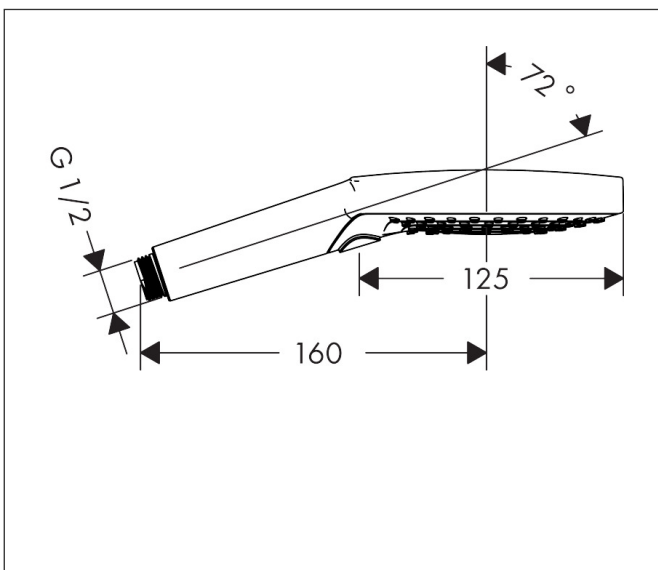

## Maat tekeningen

## Kenmerken

- diameter douchekop 125 mm
- Rain, RainAir volle zachte regenstraal, Whirl intensieve massagestraal
- handige straalkeuze via Select-knop
- maximale doorstroomhoeveelheid bij 3 bar: 8,5 l/min
- functie van: 6,8 l/min
- met interne watervoering
- afspoelbare filtering
- EcoSmart: Veel waterplezier met veel minder water