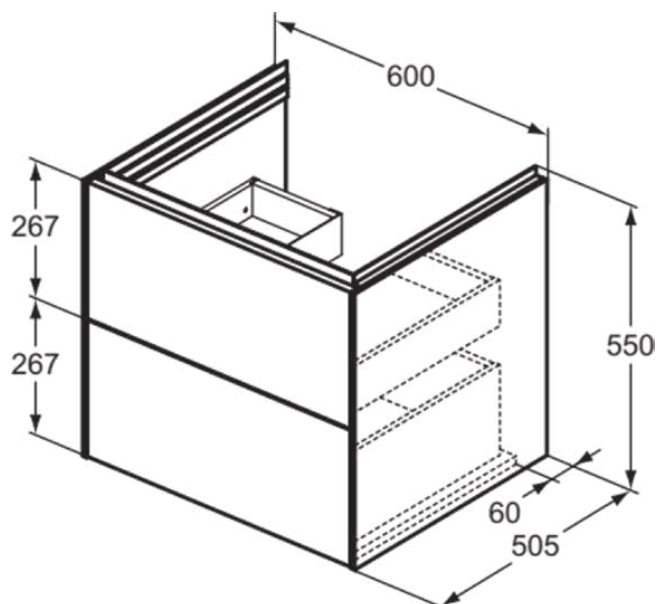

CONCA

T4573Y5

CONCA | Wastafelmeubel 600x505x550 mm in dark walnut afwerking, 2 laden | Greeploos, Volledige extractielade, Push-to-open, Softclose, Voorgemonteerd, Duurzaam geproduceerd hout, Houtfineer

Afbeelding & technische tekening

Algemene informatie

Productcategorie:	Meubels
Producttype:	Wastafelmeubel
Merk:	Ideal Standard
Collectie:	CONCA
Ontwerper:	Palomba Serafini Associati
Colour:	Y5 - Dark Walnut
Afwerking van het oppervlak:	mat
Hoogte (mm):	550
Breedte (mm):	600
Lengte / sprong (mm):	505
Bevestigingswijze:	Bevestigingsset
Nettogewicht (kg):	35.50
EAN-code:	8014140482956