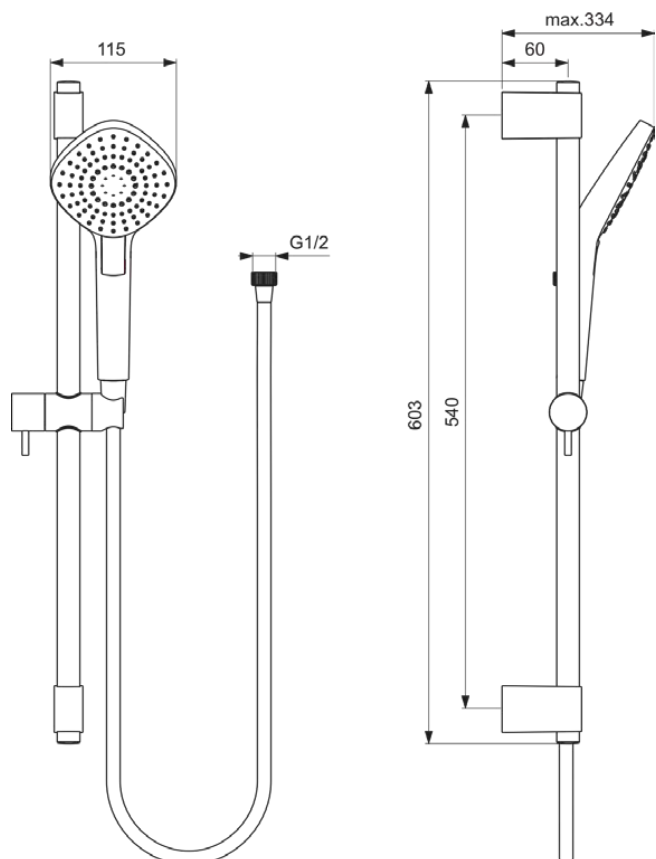

## IDEALRAIN EVO

## B2234AA

IDEALRAIN EVO | Glijstangcombinatie in chroom afwerking, 8 l/min (3 bar) | Meerdere straalsoorten, Ecoflow, Brede straal

### Algemene informatie

Productcategorie:	Glijstangset
Producttype:	Glijstangcombinatie
Merk:	Ideal Standard
Collectie:	IDEALRAIN EVO
Colour:	AA - Chroom
Afwerking van het oppervlak:	glanzend
Bevestigingswijze:	Bevestigingsbouten
Nettogewicht (kg):	1.30
EAN-code:	3800861060987