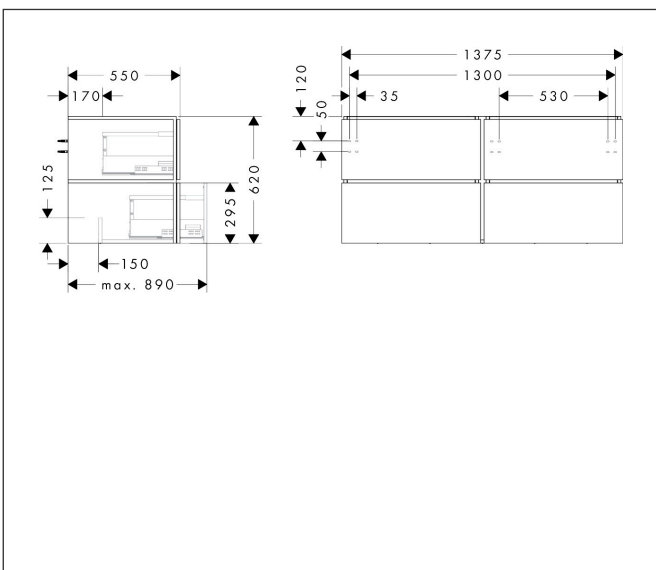

Merk	hansgrohe
Artikelnaam	Xilesa E badmeubel 1375/550 met 4 lades PushOpen voor consoles voor waskom/geslepen wastafel
Art.nr.	54306780
Oppervlakte	Sand Matt Beige
Netto prijs	1.424,52 EUR

Product foto

Kenmerken

- basismateriaal meubels: vezelplaat van gemiddelde dichtheid (MDF)
- oppervlaktemateriaal meubels: lak
- MoistureProof: duurzaam materiaal dat lang mooi blijft
- met zijgreepopening
- open via PushOpen-functie
- type opening: volledig uittrekbaar
- 4 lades
- SoftClose, voor vloeiend en zacht sluiten
- wandmontage
- montagevoorwaarde: voorgemonteerd
- met bevestigingsmateriaal
- opbouwwascom/opzetwastafel geslepen en console moeten apart worden besteld
- ruimtebesparende sifon (#54235000) is nodig voor de installatie en moet afzonderlijk worden besteld

Maat tekeningen

Technologie

Certificaat

Merk	hansgrohe
Artikelnaam	Xilesa E badmeubel 1375/550 met 4 lades PushOpen voor consoles voor waskom/geslepen wastafel
Art.nr.	54306780
Oppervlakte	Sand Matt Beige
Netto prijs	1.424,52 EUR

Benodigde onderdelen

Product foto	Artikelnaam	Art.nr.	Prijs
	hansgrohe Ruimtebesparende sifon voor wastafels 50 mm	54235000	39,60