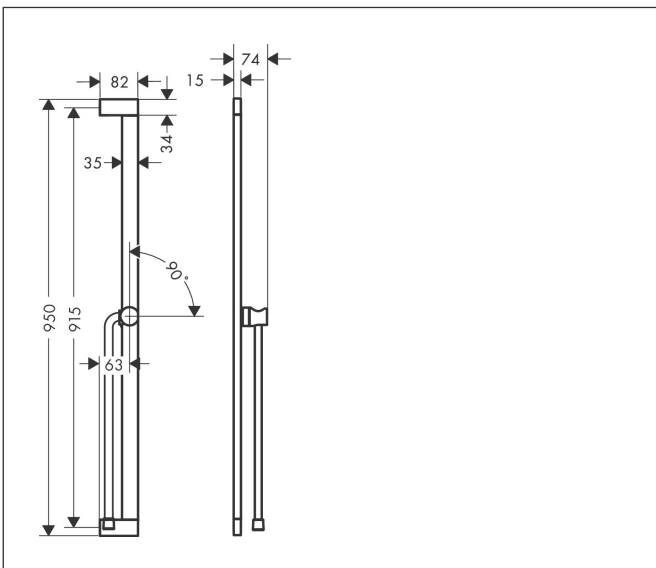

Merk	hansgrohe
Artikelnaam	Unica Glijstang S Puro 90 cm met easy slide handdouchehouder en Isiflex doucheslang 160 cm
Art.nr.	24405670
Oppervlakte	Mat zwart
Netto prijs	332,48 EUR

Product foto

Kenmerken

- bestaat uit: douchestang, schuifstuk, doucheslang
- draaikoppeling voorkomt dat de slang in de knoop raakt
- voor doucheslangen met een conische moer
- buislengte: 950 mm
- profielbuis: rond
- boorafstand: 915 mm
- lengte doucheslang: 1600 mm
- schuifstuk voor rechts- en linkshandige montage
- schuifstuk met vergrendelingsmechanisme
- schuifstuk traploos instelbaar
- wandhouders gemaakt van kunststof
- schuifstuk van kunststof/metaal

Maat tekeningen

Merk	hansgrohe
Artikelnaam	Unica Glijstang S Puro 90 cm met easy slide handdouchehouder en Isiflex doucheslang 160 cm
Art.nr.	24405670
Oppervlakte	Mat zwart
Netto prijs	332,48 EUR

Explosietekening voor bouwjaar: >01/24

Merk hansgrohe
 Artikelnaam **Unica** Glijstang S Puro 90 cm met easy slide handdouchehouder en Isiflex
 doucheslang 160 cm
 Art.nr. 24405670
 Oppervlakte Mat zwart
 Netto prijs 332,48 EUR

Onderdelen voor bouwjaar: >01/24