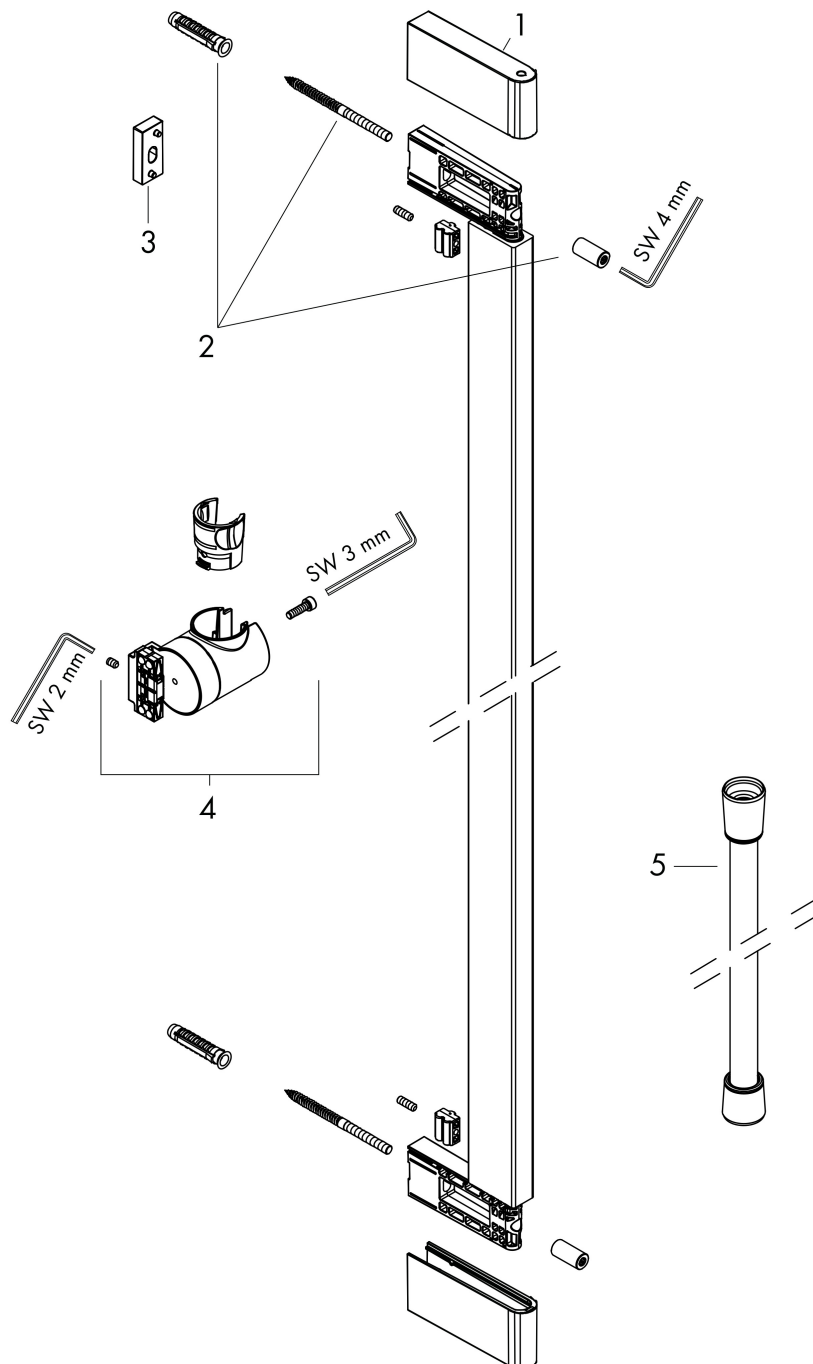

Merk	hansgrohe
Artikelnaam	Unica Glijstang S Puro 90 cm met easy slide handdouchehouder en Isiflex doucheslang 160 cm
Art.nr.	24405670
Oppervlakte	Mat zwart
Netto prijs	332,48 EUR

Product foto

Kenmerken

- bestaat uit: douchestang, schuifstuk, doucheslang
- draaikoppeling voorkomt dat de slang in de knoop raakt
- voor doucheslangen met een conische moer
- buislengte: 950 mm
- profielbuis: rond
- boorafstand: 915 mm
- lengte doucheslang: 1600 mm
- schuifstuk voor rechts- en linkshandige montage
- schuifstuk met vergrendelingsmechanisme
- schuifstuk traploos instelbaar
- wandhouders gemaakt van kunststof
- schuifstuk van kunststof/metaal

Maat tekeningen

Merk	hansgrohe
Artikelnaam	Unica Glijstang S Puro 90 cm met easy slide handdouchehouder en Isiflex doucheslang 160 cm
Art.nr.	24405670
Oppervlakte	Mat zwart
Netto prijs	332,48 EUR

Explosietekening voor bouwjaar: >01/24

Merk hansgrohe
 Artikelnaam **Unica** Glijstang S Puro 90 cm met easy slide handdouchehouder en Isiflex
 doucheslang 160 cm
 Art.nr. 24405670
 Oppervlakte Mat zwart
 Netto prijs 332,48 EUR

Onderdelen voor bouwjaar: >01/24