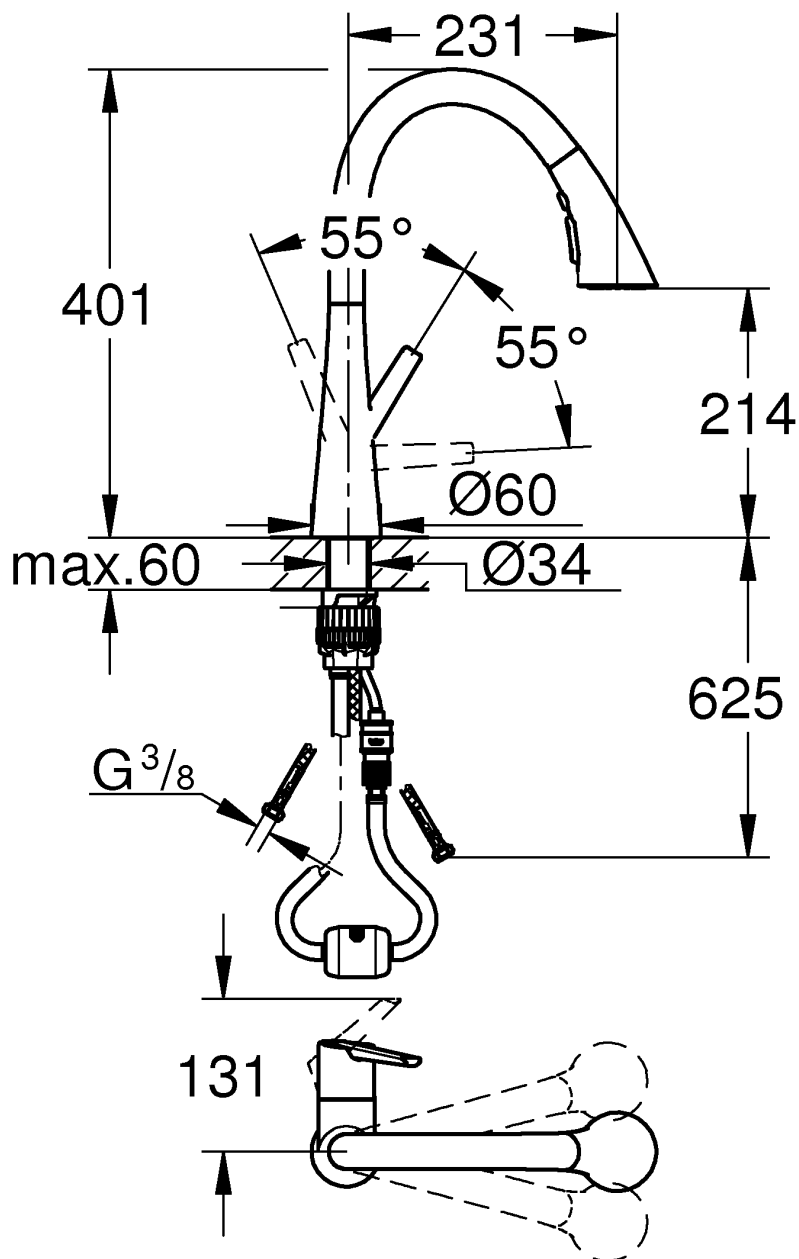

ZEDRA  
DESIGN + ENGINEERING  
GROHE GERMANY

99.1189.031/ÄM 243011/05.19

[www.grohe.com](http://www.grohe.com)

*Pure Freude  
an Wasser*

**GROHE**  
W

32 294

DIN  
1988

DIN EN  
806