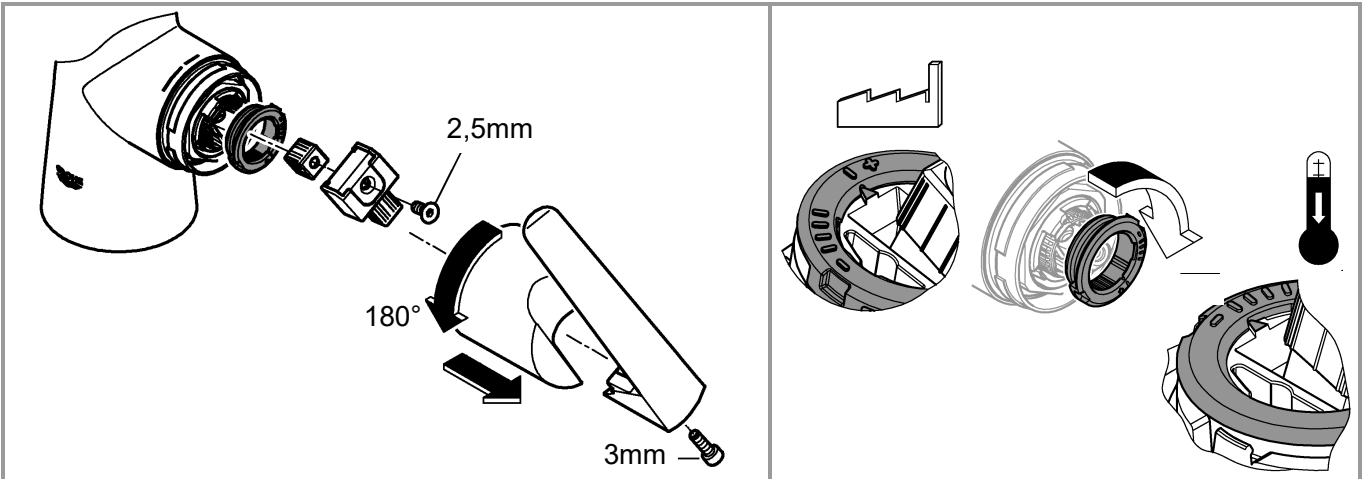

5

6

7

Pure Freude an Wasser

**GROHE**  
WAVES

**D**

+49 571 3989 333  
helpline@grohe.de

**A**