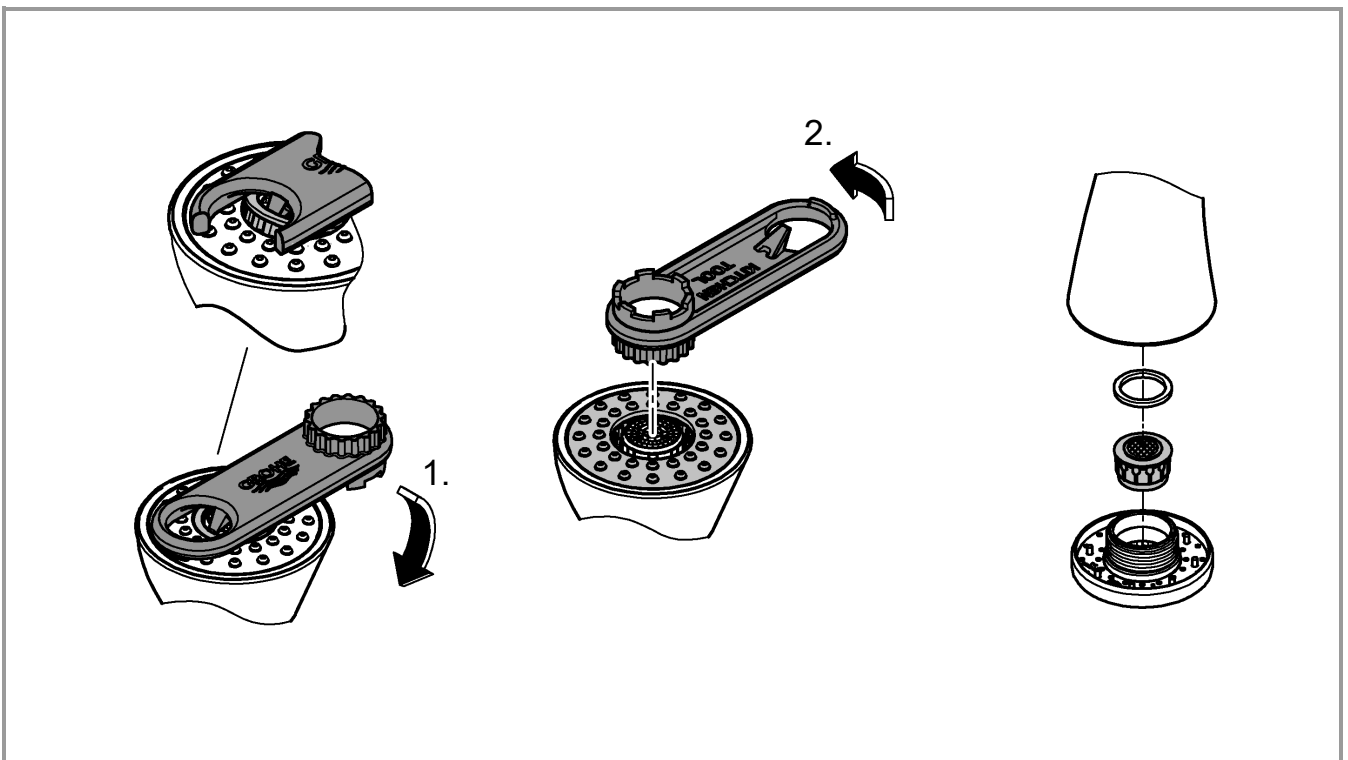

5

6

7

Pure Freude an Wasser

**GROHE**  
WAVES

**D**

+49 571 3989 333  
helpline@grohe.de

**A**