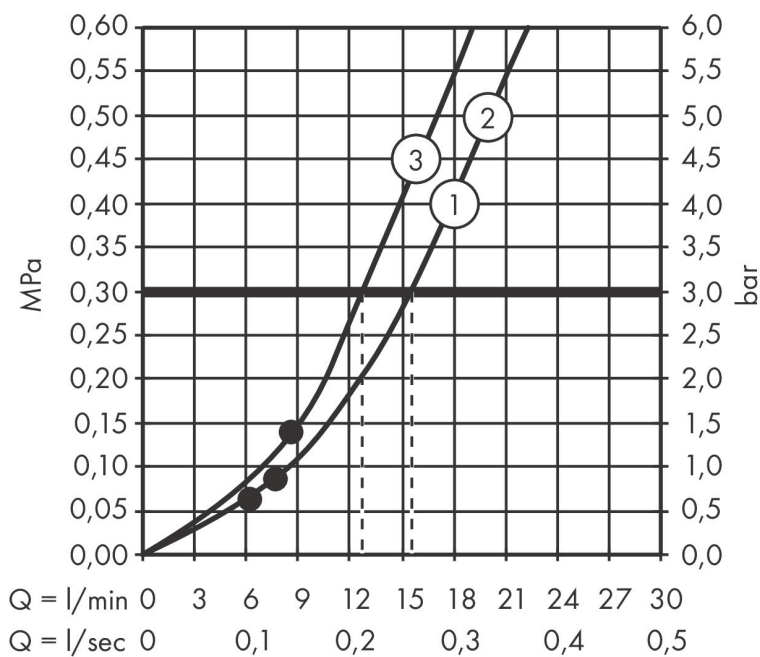

Merk hansgrohe
 Artikelnaam **Raindance Select S** handdouche 120 3jet
 Art.nr. 26530340
 Oppervlakte Brushed Black Chrome
 Netto prijs 203,16 EUR

Product foto

Maat tekeningen

Kenmerken

- diameter douchekop 120 mm
- Rain, RainAir volle zachte regenstraal, Whirl intensieve massagestraal
- handige straalkeuze via Select-knop
- maximale doorstroomhoeveelheid bij 3 bar: 15 l/min
- functie van: 8,8 l/min
- met interne watervoering
- afspoelbare filterring

Technologie

Straalsoorten

Certificaat

Merk hansgrohe
 Artikelnaam **Raindance Select S** handdouche 120 3jet
 Art.nr. 26530340
 Oppervlakte Brushed Black Chrome
 Netto prijs 203,16 EUR

Stroomschema

- 1 Rain krachtige regenstraal
- 2 RainAir volle zachte regenstraal
- 3 WhirlAIR intensieve massagestraal
- 4 Rain + Booster

De verbruikswaarden werden in overeenstemming met de praktijk met de bijbehorende armaturen (thermostaat/mengkraan/inbouwventiel) gemeten.

Merk	hansgrohe
Artikelnaam	Raindance Select S handdouche 120 3jet
Art.nr.	26530340
Oppervlakte	Brushed Black Chrome
Netto prijs	203,16 EUR