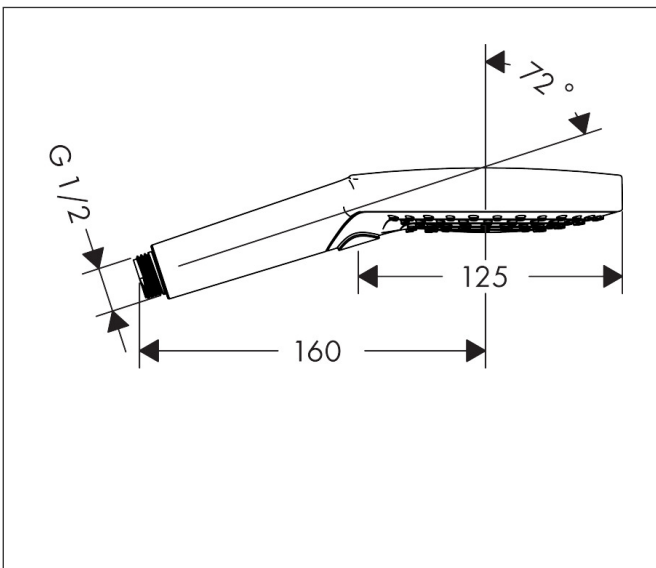

Merk hansgrohe
 Artikelnaam **Raindance Select S** handdouche 120 3jet
 Art.nr. 26530340
 Oppervlakte Brushed Black Chrome
 Netto prijs 203,16 EUR

Product foto

Maat tekeningen

Kenmerken

- diameter douchekop 120 mm
- Rain, RainAir volle zachte regenstraal, Whirl intensieve massagestraal
- handige straalkeuze via Select-knop
- maximale doorstroomhoeveelheid bij 3 bar: 15 l/min
- functie van: 8,8 l/min
- met interne watervoering
- afspoelbare filterring

Technologie

Straalsoorten

Certificaat

Merk hansgrohe
 Artikelnaam **Raindance Select S** handdouche 120 3jet
 Art.nr. 26530340
 Oppervlakte Brushed Black Chrome
 Netto prijs 203,16 EUR

Stroomschema

- 1 Rain krachtige regenstraal
- 2 RainAir volle zachte regenstraal
- 3 WhirlAIR intensieve massagestraal
- 4 Rain + Booster

Explosietekening voor bouwjaar: >04/20

Merk hansgrohe
 Artikelnaam **Raindance Select S** handdouche 120 3jet
 Art.nr. 26530340
 Oppervlakte Brushed Black Chrome
 Netto prijs 203,16 EUR

Onderdelen voor bouwjaar: >04/20