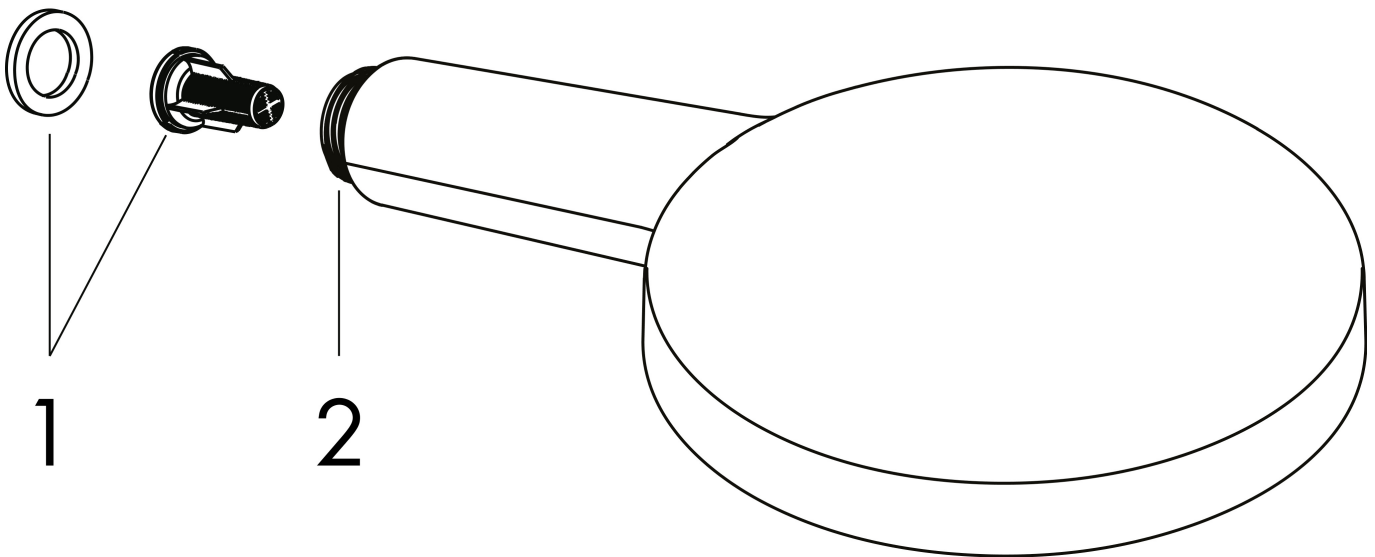

Merk	hansgrohe
Artikelnaam	Raindance Select S handdouche 120 3jet
Art.nr.	26530340
Oppervlakte	Brushed Black Chrome
Netto prijs	203,16 EUR

Explosietekening voor bouwjaar: >04/20