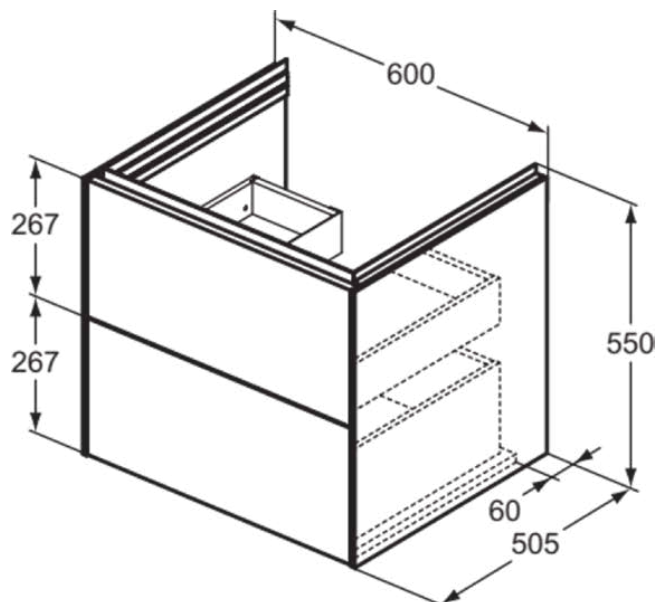

CONCA

T4573Y6

CONCA | Wastafelmeubel 600x505x550 mm in licht eiken afwerking, 2 laden | Greeploos, Volledige extractielade, Push-to-open, Softclose, Voorgemonteerd, Duurzaam geproduceerd hout, Houtfineer

Afbeelding & technische tekening

Algemene informatie

Productcategorie:	Meubels
Producttype:	Wastafelmeubel
Merk:	Ideal Standard
Collectie:	CONCA
Ontwerper:	Palomba Serafini Associati
Colour:	Y6 - Licht Eiken
Afwerking van het oppervlak:	mat
Hoogte (mm):	550
Breedte (mm):	600
Lengte / sprong (mm):	505
Bevestigingswijze:	Bevestigingsset
Nettogewicht (kg):	35.50
EAN-code:	8014140482963