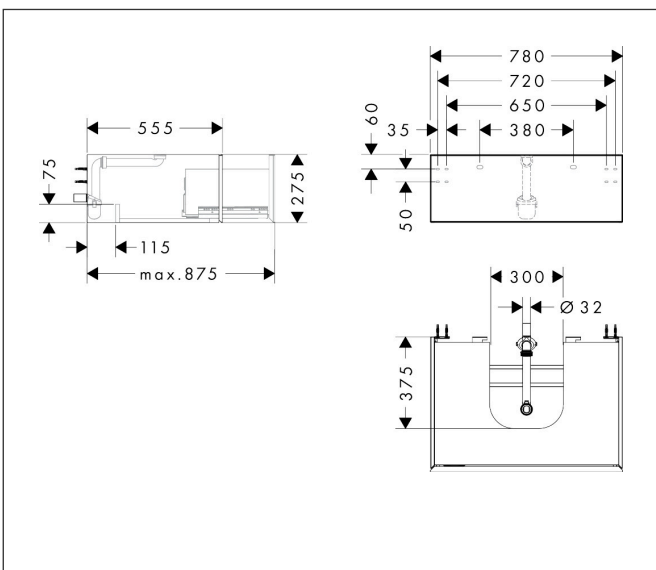

Merk	hansgrohe
Artikelnaam	Xevolos E Badmeubel Matt White 780/550 met 1 lade voor consoles met waskom/geslepen wastafel
Art.nr.	54310320
Oppervlakte	Oppervlak meubel: Mat wit, Oppervlak front: Metallic White
Netto prijs	1.247,40 EUR

Product foto

Maat tekeningen

Kenmerken

- bestaat uit: badkamermeubel, Basic Box-set, ruimtebesparende sifon
- materiaal behuizing: vezelplaat van gemiddelde dichtheid (MDF)
- oppervlaktemateriaal behuizing: lak
- materiaal voorzijde: glas
- oppervlaktemateriaal voorzijde: metaal (satijnglans)
- materiaal voorframe: aluminium
- oppervlaktemateriaal voorframe: poederlak (kleur van behuizing)
- SmoothSurface: glad en effen voor een geweldig gevoel
- AntiFingerprint: oplossing tegen vingerafdrukken
- MoistureProof: duurzaam materiaal dat lang mooi blijft
- greeploos
- open via PushOpen-functie
- type opening: volledig uittrekbaar
- 1 lade
- zonder uitsparing voor sifon
- SoftClose, voor vloeiend en zacht sluiten
- individuele en flexibele opbergruimte dankzij het verdelen van de binnenkant
- inclusief 1 basis box
- 1 ruimtebesparende sifon met waterafdichting 50 mm
- wandmontage
- montagevoorwaarde: voorgemonteerd

Technologie

Certificaat

Merk	hansgrohe
Artikelnaam	Xevolos E Badmeubel Matt White 780/550 met 1 lade voor consoles met waskom/geslepen wastafel
Art.nr.	54310320
Oppervlakte	Oppervlak meubel: Mat wit, Oppervlak front: Metallic White
Netto prijs	1.247,40 EUR

Benodigde onderdelen (naar keuze)

Product foto	Artikelnaam	Art.nr.	Prijs
	hansgrohe Xevolos E console 780/550 met uitsparing in het midden voor inbouwwastafel geslepen mat wit	54208700	315,70
	hansgrohe Xevolos E console 780/550 met uitsparing in het midden voor waskom zonder kraangat mat wit	54328700	315,68