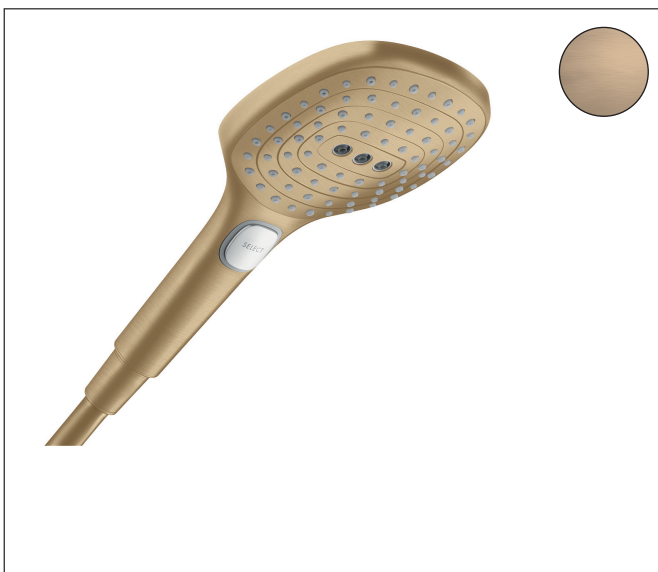

Merk hansgrohe
 Artikelnaam **Raindance Select E** handdouche 120 3jet
 Art.nr. 26520140
 Oppervlakte Brushed Bronze
 Netto prijs 203,16 EUR

Product foto

Maat tekeningen

Kenmerken

- diameter douchekop 120 mm
- RainAir volle zachte regenstraal, Rain, Whirl intensieve massagestraal
- handige straalkeuze via Select-knop
- maximale doorstroomhoeveelheid bij 3 bar: 14,4 l/min
- functie van: 8 l/min
- met interne watervoering
- afspoelbare filtering

Technologie

Straalsoorten

Certificaat

Merk hansgrohe
 Artikelnaam **Raindance Select E** handdouche 120 3jet
 Art.nr. 26520140
 Oppervlakte Brushed Bronze
 Netto prijs 203,16 EUR

Stroomschema

- 1 Rain krachtige regenstraal
- 2 RainAir volle zachte regenstraal
- 3 WhirlAIR intensieve massagestraal
- 4 Rain + Booster

De verbruikswaarden werden in overeenstemming met de praktijk met de bijbehorende armaturen (thermostaat/mengkraan/inbouwventiel) gemeten.

Merk	hansgrohe
Artikelnaam	Raindance Select E handdouche 120 3jet
Art.nr.	26520140
Oppervlakte	Brushed Bronze
Netto prijs	203,16 EUR

Explosietekening voor bouwjaar: >07/19

Merk hansgrohe
 Artikelnaam **Raindance Select E** handdouche 120 3jet
 Art.nr. 26520140
 Oppervlakte Brushed Bronze
 Netto prijs 203,16 EUR

Onderdelen voor bouwjaar: >07/19