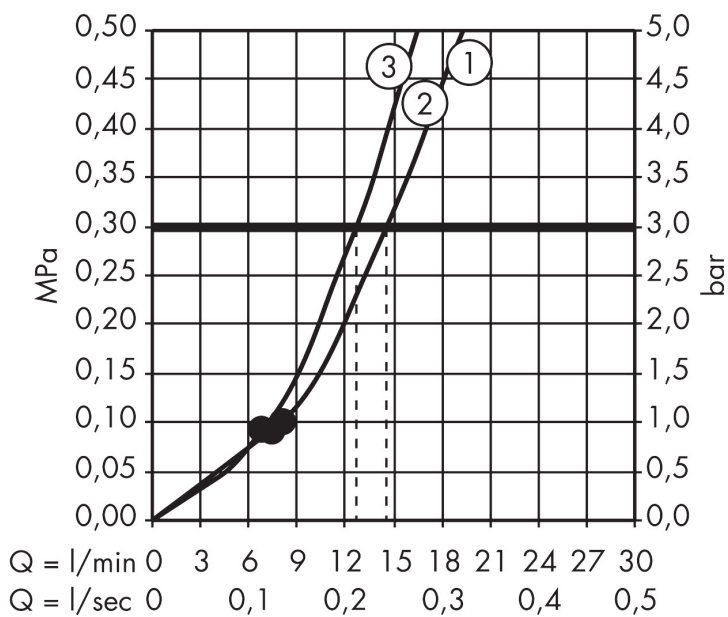

Merk hansgrohe
 Artikelnaam **Raindance Select E** handdouche 120 3jet
 Art.nr. 26520140
 Oppervlakte Brushed Bronze
 Netto prijs 203,16 EUR

Product foto

Maat tekeningen

Kenmerken

- diameter douchekop 120 mm
- RainAir volle zachte regenstraal, Rain, Whirl intensieve massagestraal
- handige straalkeuze via Select-knop
- maximale doorstroomhoeveelheid bij 3 bar: 14,4 l/min
- functie van: 8 l/min
- met interne watervoering
- afspoelbare filtering

Technologie

Straalsoorten

Certificaat

Merk hansgrohe
 Artikelnaam **Raindance Select E** handdouche 120 3jet
 Art.nr. 26520140
 Oppervlakte Brushed Bronze
 Netto prijs 203,16 EUR

Stroomschema

- 1 Rain krachtige regenstraal
- 2 RainAir volle zachte regenstraal
- 3 WhirlAIR intensieve massagestraal
- 4 Rain + Booster

De verbruikswaarden werden in overeenstemming met de praktijk met de bijbehorende armaturen (thermostaat/mengkraan/inbouwventiel) gemeten.

Merk	hansgrohe
Artikelnaam	Raindance Select E handdouche 120 3jet
Art.nr.	26520140
Oppervlakte	Brushed Bronze
Netto prijs	203,16 EUR