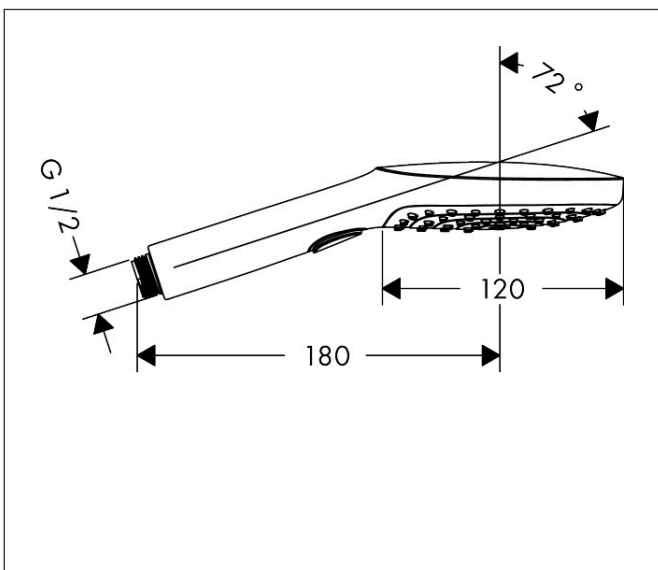

Merk hansgrohe
 Artikelnaam **Raindance Select E** handdouche 120 3jet
 Art.nr. 26520140
 Oppervlakte Brushed Bronze
 Netto prijs 203,16 EUR

Product foto

Maat tekeningen

Kenmerken

- diameter douchekop 120 mm
- RainAir volle zachte regenstraal, Rain, Whirl intensieve massagestraal
- handige straalkeuze via Select-knop
- maximale doorstroomhoeveelheid bij 3 bar: 14,4 l/min
- functie van: 8 l/min
- met interne watervoering
- afspoelbare filtering

Technologie

Straalsoorten

Certificaat

Merk hansgrohe
 Artikelnaam **Raindance Select E** handdouche 120 3jet
 Art.nr. 26520140
 Oppervlakte Brushed Bronze
 Netto prijs 203,16 EUR

Stroomschema

- 1 Rain krachtige regenstraal
- 2 RainAir volle zachte regenstraal
- 3 WhirlAIR intensieve massagestraal
- 4 Rain + Booster

Explosietekening voor bouwjaar: >07/19

Merk hansgrohe
 Artikelnaam **Raindance Select E** handdouche 120 3jet
 Art.nr. 26520140
 Oppervlakte Brushed Bronze
 Netto prijs 203,16 EUR

Onderdelen voor bouwjaar: >07/19