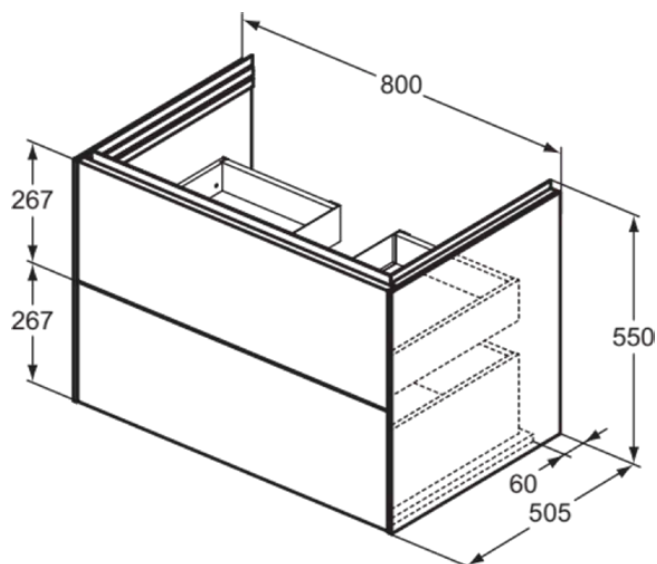

CONCA

T4574Y1

CONCA | Wastafelmeubel 800x505x550 mm in matt white afwerking, 2 laden | Greeploos, Volledige extractielade, Push-to-open, Softclose, Voorgemonteerd, Duurzaam geproduceerd hout

Afbeelding & technische tekening

Algemene informatie

Productcategorie:	Meubels
Producttype:	Wastafelmeubel
Merk:	Ideal Standard
Collectie:	CONCA
Ontwerper:	Palomba Serafini Associati
Colour:	Y1 - Matt White
Afwerking van het oppervlak:	mat
Hoogte (mm):	550
Breedte (mm):	800
Lengte / sprong (mm):	505
Bevestigingswijze:	Bevestigingsset
Nettogewicht (kg):	41.00
EAN-code:	8014140482970

Kenmerken

	Greeploos		Volledige extractielade
	Push-to-open		Softclose
	Voorgemonteerd		Duurzaam geproduceerd hout

Downloads

- [Installation Guide](#)
- [Spare Parts List](#)

Product specificaties

Sluitingsmechanisme:	Softclosing
Kleurcode:	Y1
Kleuromschrijving:	matt white
Hoekmodel:	Nee
Volledige extractielade:	Yes
Gre(e)p(en):	Greeploos
Verstelbare montagevoeten:	Nee
Materiaal:	Hout
Materiaalkwaliteit lichaam:	3-laags spaanplaat met hoge dichtheid
Aantal deuren (totaal):	0
Aantal deuren (links openend):	0
Aantal deuren (rechts openend):	0
Aantal laden (totaal):	2
Aantal externe laden:	2
Aantal interne laden:	0
Aantal open vakken:	0
Aantal roldeuren:	0

CONCA

T4574Y1

CONCA | Wastafelmeubel 800x505x550 mm in matt white afwerking, 2 laden | Greeploos, Volledige extractielade, Push-to-open, Softclose, Voorgemonteerd, Duurzaam geproduceerd hout

Product specificaties