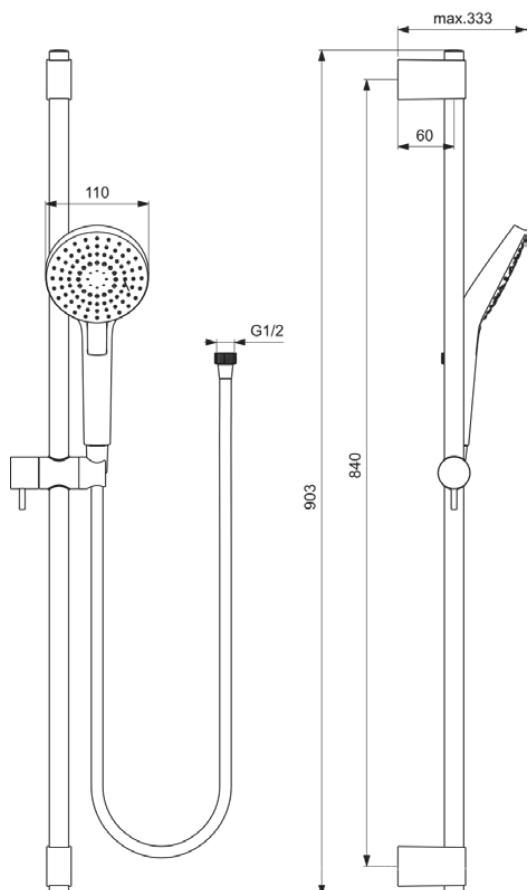

IDEALRAIN EVO

B2237AA

IDEALRAIN EVO | Glijstangcombinatie 333x903 mm in chroom afwerking, 8 l/min (3 bar) | Meerdere straalsoorten, Ecoflow, Brede straal

Afbeelding & technische tekening

Algemene informatie

Productcategorie:	Glijstangset
Producttype:	Glijstangcombinatie
Merk:	Ideal Standard
Collectie:	IDEALRAIN EVO
Ontwerper:	Artefakt
Colour:	AA - Chroom
Afwerking van het oppervlak:	glanzend
Hoogte (mm):	903
Bevestigingswijze:	Bevestigingsbouten
Nettogewicht (kg):	1.44
EAN-code:	3800861061014

Producten die meegeleverd worden

B2231AA:	IDEALRAIN EVO Handdouche met meerdere functies 110x249 mm in chroom afwerking, 8 l/min (3 bar)
BE175AA:	IDEALRAIN Doucheslang 1750 mm in chroom afwerking

Kenmerken

Product specificaties

Verstelbare bevestigingspunten:	Nee
Instelbare straalsoorten:	Ja
Aantal straalsoorten:	3
Kleurcode:	AA
Kleuromschrijving:	chroom
Verborgen bevestiging:	Ja
Materiaal:	Metaal
Maximale volumestroom bij 3 bar (l/min):	8
Maximale volumestroom bij 3 bar (l/min) voor alle uitgangen:	8