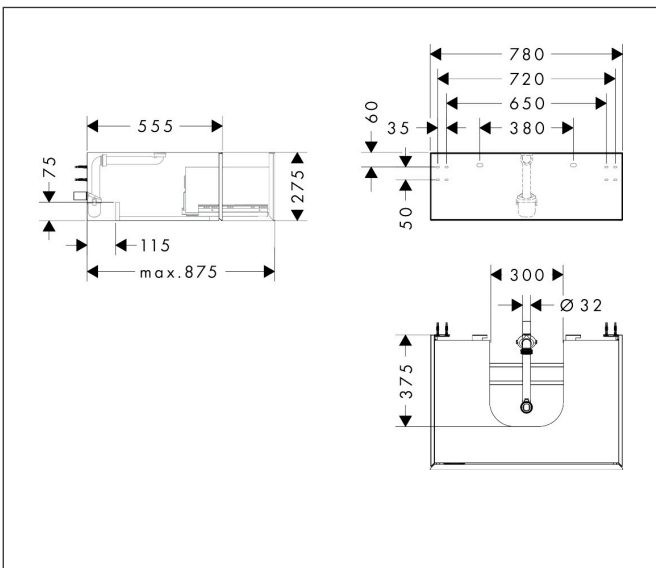

Merk	hansgrohe
Artikelnaam	<b>Xevolos E</b> Badmeubel Matt White 780/550 met 1 lade voor consoles met waskom/geslepen wastafel
Art.nr.	54310390
Oppervlakte	Oppervlak meubel: Mat wit, Oppervlak front: Patterned Bronze
Netto prijs	1.452,17 EUR

## Maat tekeningen

## Kenmerken

- bestaat uit: badkamermeubel, Basic Box-set, ruimtebesparende sifon
- materiaal behuizing: vezelplaat van gemiddelde dichtheid (MDF)
- oppervlaktemateriaal behuizing: lak
- materiaal voorzijde: keramiek
- oppervlaktemateriaal voorzijde: keramiek met microtextuur
- materiaal voorframe: aluminium
- oppervlaktemateriaal voorframe: poederlak (kleur van behuizing)
- SmoothSurface: glad en effen voor een geweldig gevoel
- AntiFingerprint: oplossing tegen vingerafdrukken
- MoistureProof: duurzaam materiaal dat lang mooi blijft
- greeploos
- open via PushOpen-functie
- type opening: volledig uittrekbaar
- 1 lade
- zonder uitsparing voor sifon
- SoftClose, voor vloeiend en zacht sluiten
- individuele en flexibele opbergruimte dankzij het verdelen van de binnenkant
- inclusief 1 basis box
- 1 ruimtebesparende sifon met waterafdichting 50 mm
- wandmontage
- montagevoorwaarde: voorgemonteerd