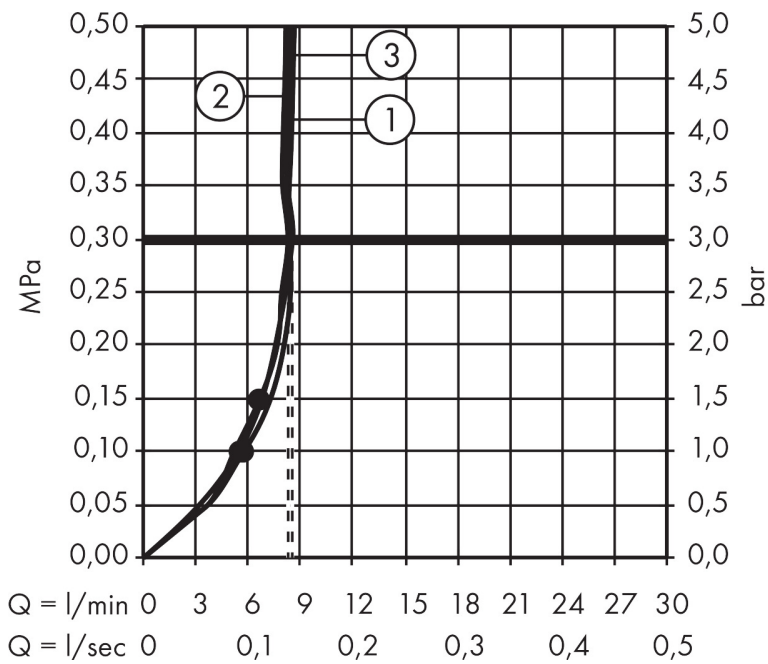

Merk	hansgrohe
Artikelnaam	Raindance Select E handdouche 120 3jet EcoSmart
Art.nr.	26521000
Oppervlakte	chrom
Netto prijs	114,19 EUR

Product foto

Maat tekeningen

Kenmerken

- diameter douchekop 120 mm
- Rain, RainAir volle zachte regenstraal, Whirl intensieve massagestraal
- handige straalkeuze via Select-knop
- maximale doorstroomhoeveelheid bij 3 bar: 8,5 l/min
- functie van: 6,8 l/min
- met interne watervoering
- afspoelbare filtering
- EcoSmart: Veel waterplezier met veel minder water

Technologie

Straalsoorten

Certificaat

Merk hansgrohe
 Artikelnaam **Raindance Select E** handdouche 120 3jet EcoSmart
 Art.nr. 26521000
 Oppervlakte chroom
 Netto prijs 114,19 EUR

Stroomschema

- 1 Rain krachtige regenstraal
- 2 WhirlAIR intensieve massagestraal
- 3 RainAir volle zachte regenstraal
- 4 Rain + Booster
- 5 Rain krachtige regenstraal
- 6 RainAir volle zachte regenstraal
- 7 WhirlAIR intensieve massagestraal
- 8 Rain + Booster

Merk	hansgrohe
Artikelnaam	Raindance Select E handdouche 120 3jet EcoSmart
Art.nr.	26521000
Oppervlakte	chrom
Netto prijs	114,19 EUR

Explosietekening voor bouwjaar: >05/13

Merk hansgrohe
 Artikelnaam **Raindance Select E** handdouche 120 3jet EcoSmart
 Art.nr. 26521000
 Oppervlakte chroom
 Netto prijs 114,19 EUR