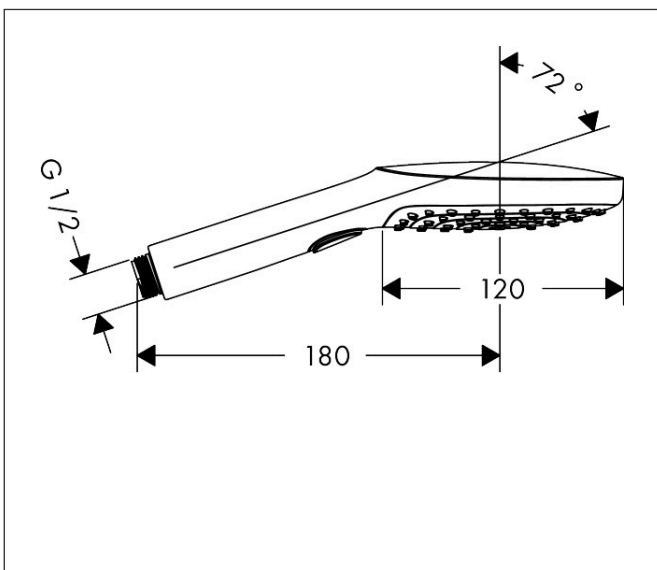

Merk	hansgrohe
Artikelnaam	Raindance Select E handdouche 120 3jet EcoSmart
Art.nr.	26521000
Oppervlakte	chrom
Netto prijs	114,19 EUR

Product foto

Maat tekeningen

Kenmerken

- diameter douchekop 120 mm
- Rain, RainAir volle zachte regenstraal, Whirl intensieve massagestraal
- handige straalkeuze via Select-knop
- maximale doorstroomhoeveelheid bij 3 bar: 8,5 l/min
- functie van: 6,8 l/min
- met interne watervoering
- afspoelbare filtering
- EcoSmart: Veel waterplezier met veel minder water

Technologie

Straalsoorten

Certificaat

Merk hansgrohe
 Artikelnaam **Raindance Select E** handdouche 120 3jet EcoSmart
 Art.nr. 26521000
 Oppervlakte chroom
 Netto prijs 114,19 EUR

Stroomschema

- 1 Rain krachtige regenstraal
- 2 WhirlAIR intensieve massagestraal
- 3 RainAir volle zachte regenstraal
- 4 Rain + Booster
- 5 Rain krachtige regenstraal
- 6 RainAir volle zachte regenstraal
- 7 WhirlAIR intensieve massagestraal
- 8 Rain + Booster

Onderdelen voor bouwjaar: >05/13

Pos	Beschrijving	Art.nr.	Prijs
1	doorstroombegrenzer (9 l/min)	95659000	8,01
2	zeefdichting	94246000	3,12
3	afvoeraansluiting	93089000	13,21