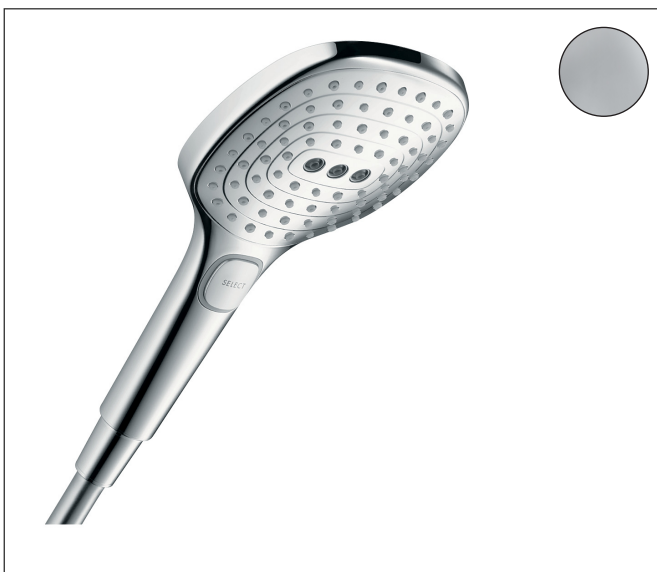

Merk	hansgrohe
Artikelnaam	Raindance Select E handdouche 120 3jet EcoSmart
Art.nr.	26521000
Oppervlakte	chrom
Netto prijs	114,19 EUR

Product foto

Maat tekeningen

Kenmerken

- diameter douchekop 120 mm
- Rain, RainAir volle zachte regenstraal, Whirl intensieve massagestraal
- handige straalkeuze via Select-knop
- maximale doorstroomhoeveelheid bij 3 bar: 8,5 l/min
- functie van: 6,8 l/min
- met interne watervoering
- afspoelbare filtering
- EcoSmart: Veel waterplezier met veel minder water

Technologie

Straalsoorten

Certificaat

Merk hansgrohe
 Artikelnaam **Raindance Select E** handdouche 120 3jet EcoSmart
 Art.nr. 26521000
 Oppervlakte chroom
 Netto prijs 114,19 EUR

Stroomschema

- 1 Rain krachtige regenstraal
- 2 WhirlAIR intensieve massagestraal
- 3 RainAir volle zachte regenstraal
- 4 Rain + Booster
- 5 Rain krachtige regenstraal
- 6 RainAir volle zachte regenstraal
- 7 WhirlAIR intensieve massagestraal
- 8 Rain + Booster

Merk	hansgrohe
Artikelnaam	Raindance Select E handdouche 120 3jet EcoSmart
Art.nr.	26521000
Oppervlakte	chrom
Netto prijs	114,19 EUR

Explosietekening voor bouwjaar: >05/13

Merk hansgrohe
 Artikelnaam **Raindance Select E** handdouche 120 3jet EcoSmart
 Art.nr. 26521000
 Oppervlakte chroom
 Netto prijs 114,19 EUR