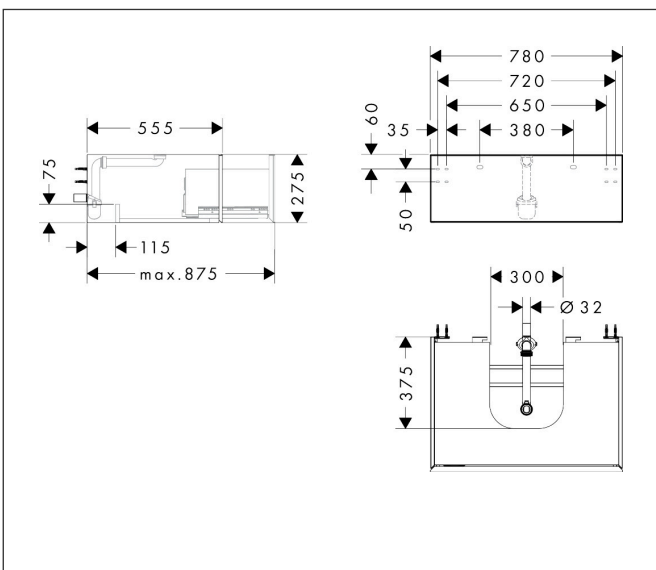

Merk	hansgrohe
Artikelnaam	Xevolos E Badmeubel Matt White 780/550 met 1 lade voor consoles met waskom/geslepen wastafel
Art.nr.	54310660
Oppervlakte	Oppervlak meubel: Mat wit, Oppervlak front: Textiel donker grijs
Netto prijs	1.452,17 EUR

Product foto

Maat tekeningen

Kenmerken

- bestaat uit: badkamermeubel, Basic Box-set, ruimtebesparende sifon
- materiaal behuizing: vezelplaat van gemiddelde dichtheid (MDF)
- oppervlaktemateriaal behuizing: lak
- materiaal voorzijde: polyester
- oppervlaktemateriaal voorzijde: textiel
- materiaal voorframe: aluminium
- oppervlaktemateriaal voorframe: poederlak (kleur van behuizing)
- SmoothSurface: glad en effen voor een geweldig gevoel
- AntiFingerprint: oplossing tegen vingerafdrukken
- MoistureProof: duurzaam materiaal dat lang mooi blijft
- greeploos
- open via PushOpen-functie
- type opening: volledig uittrekbaar
- 1 lade
- zonder uitsparing voor sifon
- SoftClose, voor vloeiend en zacht sluiten
- individuele en flexibele opbergruimte dankzij het verdelen van de binnenkant
- inclusief 1 basis box
- 1 ruimtebesparende sifon met waterafdichting 50 mm
- wandmontage
- montagevoorwaarde: voorgemonteerd

Technologie

Certificaat

Merk	hansgrohe
Artikelnaam	Xevolos E Badmeubel Matt White 780/550 met 1 lade voor consoles met waskom/geslepen wastafel
Art.nr.	54310660
Oppervlakte	Oppervlak meubel: Mat wit, Oppervlak front: Textiel donker grijs
Netto prijs	1.452,17 EUR

Benodigde onderdelen (naar keuze)

Product foto	Artikelnaam	Art.nr.	Prijs
	hansgrohe Xevolos E console 780/550 met uitsparing in het midden voor inbouwwastafel geslepen mat wit	54208700	315,70
	hansgrohe Xevolos E console 780/550 met uitsparing in het midden voor waskom zonder kraangat mat wit	54328700	315,68