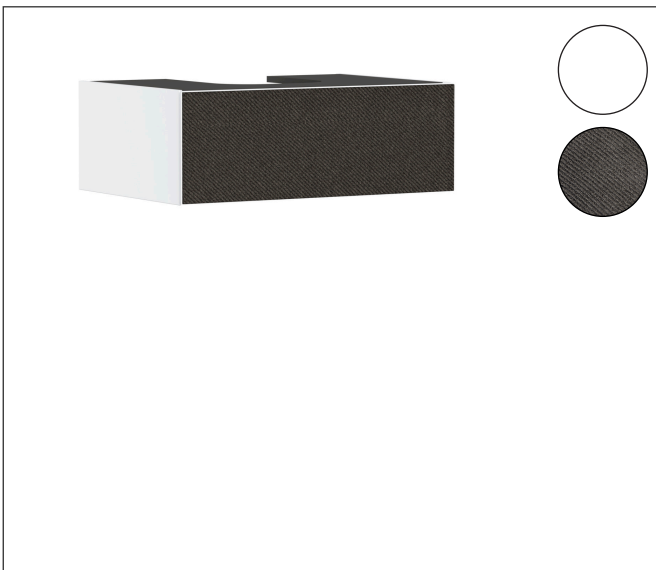

Merk	hansgrohe
Artikelnaam	Xevolos E Badmeubel Matt White 780/550 met 1 lade voor consoles met waskom/geslepen wastafel
Art.nr.	54310660
Oppervlakte	Oppervlak meubel: Mat wit, Oppervlak front: Textiel donker grijs
Netto prijs	1.452,17 EUR

Product foto

Maat tekeningen

Kenmerken

- bestaat uit: badkamermeubel, Basic Box-set, ruimtebesparende sifon
- materiaal behuizing: vezelplaat van gemiddelde dichtheid (MDF)
- oppervlaktemateriaal behuizing: lak
- materiaal voorzijde: polyester
- oppervlaktemateriaal voorzijde: textiel
- materiaal voorframe: aluminium
- oppervlaktemateriaal voorframe: poederlak (kleur van behuizing)
- SmoothSurface: glad en effen voor een geweldig gevoel
- AntiFingerprint: oplossing tegen vingerafdrukken
- MoistureProof: duurzaam materiaal dat lang mooi blijft
- greeploos
- open via PushOpen-functie
- type opening: volledig uittrekbaar
- 1 lade
- zonder uitsparing voor sifon
- SoftClose, voor vloeiend en zacht sluiten
- individuele en flexibele opbergruimte dankzij het verdelen van de binnenkant
- inclusief 1 basis box
- 1 ruimtebesparende sifon met waterafdichting 50 mm
- wandmontage
- montagevoorwaarde: voorgemonteerd

Technologie

Certificaat

Merk	hansgrohe
Artikelnaam	Xevolos E Badmeubel Matt White 780/550 met 1 lade voor consoles met waskom/geslepen wastafel
Art.nr.	54310660
Oppervlakte	Oppervlak meubel: Mat wit, Oppervlak front: Textiel donker grijs
Netto prijs	1.452,17 EUR

Benodigde onderdelen (naar keuze)

Product foto	Artikelnaam	Art.nr.	Prijs
	hansgrohe Xevolos E console 780/550 met uitsparing in het midden voor inbouwwastafel geslepen mat wit	54208700	315,70
	hansgrohe Xevolos E console 780/550 met uitsparing in het midden voor waskom zonder kraangat mat wit	54328700	315,68