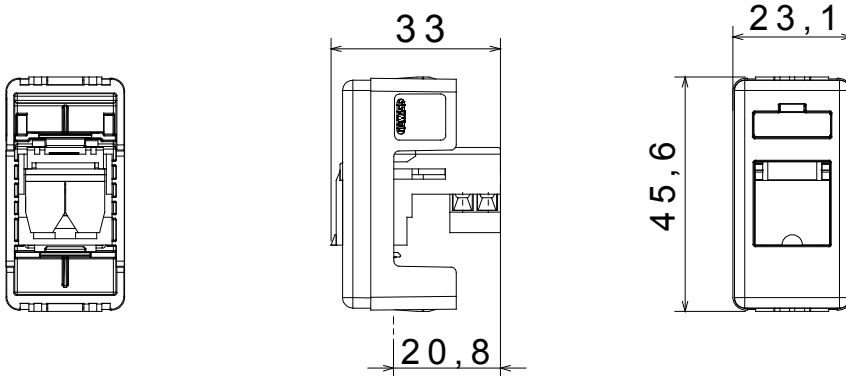

Categorie	Gegevens- en audio/video-contactdozen	Omschrijving	RJ11
Kleur	Zwart	Standaard	-
Kabels type	Twisted pair	Verbinding	Opschroefklem
Aant. SYSTEEM modules	1	Materiaal	Technopolymeer
Electrocod	3722		

### DIMENSIONAL