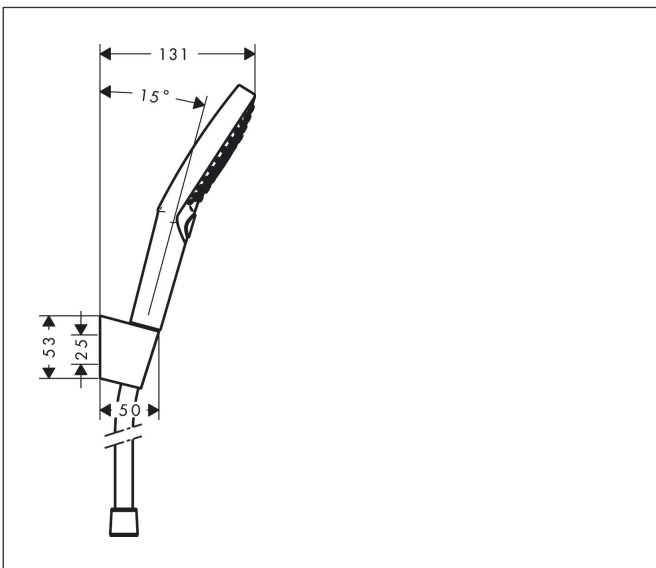

Merk	hansgrohe
Artikelnaam	Raindance Select S badset 120 3jet PowderRain met doucheslang 125 cm
Art.nr.	27669000
Oppervlakte	chrom
Netto prijs	167,02 EUR

Product foto

Maat tekeningen

Kenmerken

- bestaat uit: handdouche, douchehouder, doucheslang
- diameter handdouche 125 mm
- PowderRain, Rain, Whirl intensieve massagestraal
- handige straalkeuze via Select-knop
- QuickClean: Kalkaanslag kun je eenvoudig met je vinger verwijderen
- draaikoppeling voorkomt dat de slang in de knoop raakt
- lengte doucheslang: 1250 mm
- geïntegreerde houder
- douchehouder van kunststof
- afspoelbare filterring

Technologie

Straalsoorten

Merk	hansgrohe
Artikelnaam	Raindance Select S badset 120 3jet PowderRain met doucheslang 125 cm
Art.nr.	27669000
Oppervlakte	chrom
Netto prijs	167,02 EUR

Stroomschema

- 1 Rain krachtige regenstraal
- 2 WhirlAIR intensieve massagestraal
- 3 PowderRain
- 4 Rain + Booster