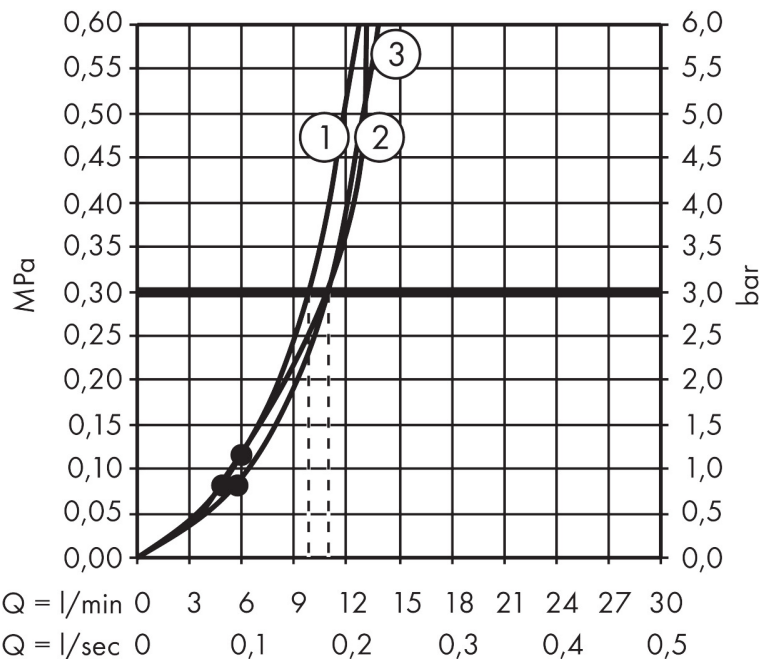

Merk	hansgrohe
Artikelnaam	Raindance Select S badset 120 3jet PowderRain met doucheslang 125 cm
Art.nr.	27669000
Oppervlakte	chrom
Netto prijs	167,02 EUR

Product foto

Maat tekeningen

Kenmerken

- bestaat uit: handdouche, douchehouder, doucheslang
- diameter handdouche 125 mm
- PowderRain, Rain, Whirl intensieve massagestraal
- handige straalkeuze via Select-knop
- QuickClean: Kalkaanslag kun je eenvoudig met je vinger verwijderen
- draaikoppeling voorkomt dat de slang in de knoop raakt
- lengte doucheslang: 1250 mm
- geïntegreerde houder
- douchehouder van kunststof
- afspoelbare filterring

Technologie

Straalsoorten

Merk	hansgrohe
Artikelnaam	Raindance Select S badset 120 3jet PowderRain met doucheslang 125 cm
Art.nr.	27669000
Oppervlakte	chrom
Netto prijs	167,02 EUR

Stroomschema

- 1 Rain krachtige regenstraal
- 2 WhirlAIR intensieve massagestraal
- 3 PowderRain
- 4 Rain + Booster

De verbruikswaarden werden in overeenstemming met de praktijk met de bijbehorende armaturen (thermostaat/mengkraan/inbouwventiel) gemeten.

Merk	hansgrohe
Artikelnaam	Raindance Select S badset 120 3jet PowderRain met doucheslang 125 cm
Art.nr.	27669000
Oppervlakte	chrom
Netto prijs	167,02 EUR