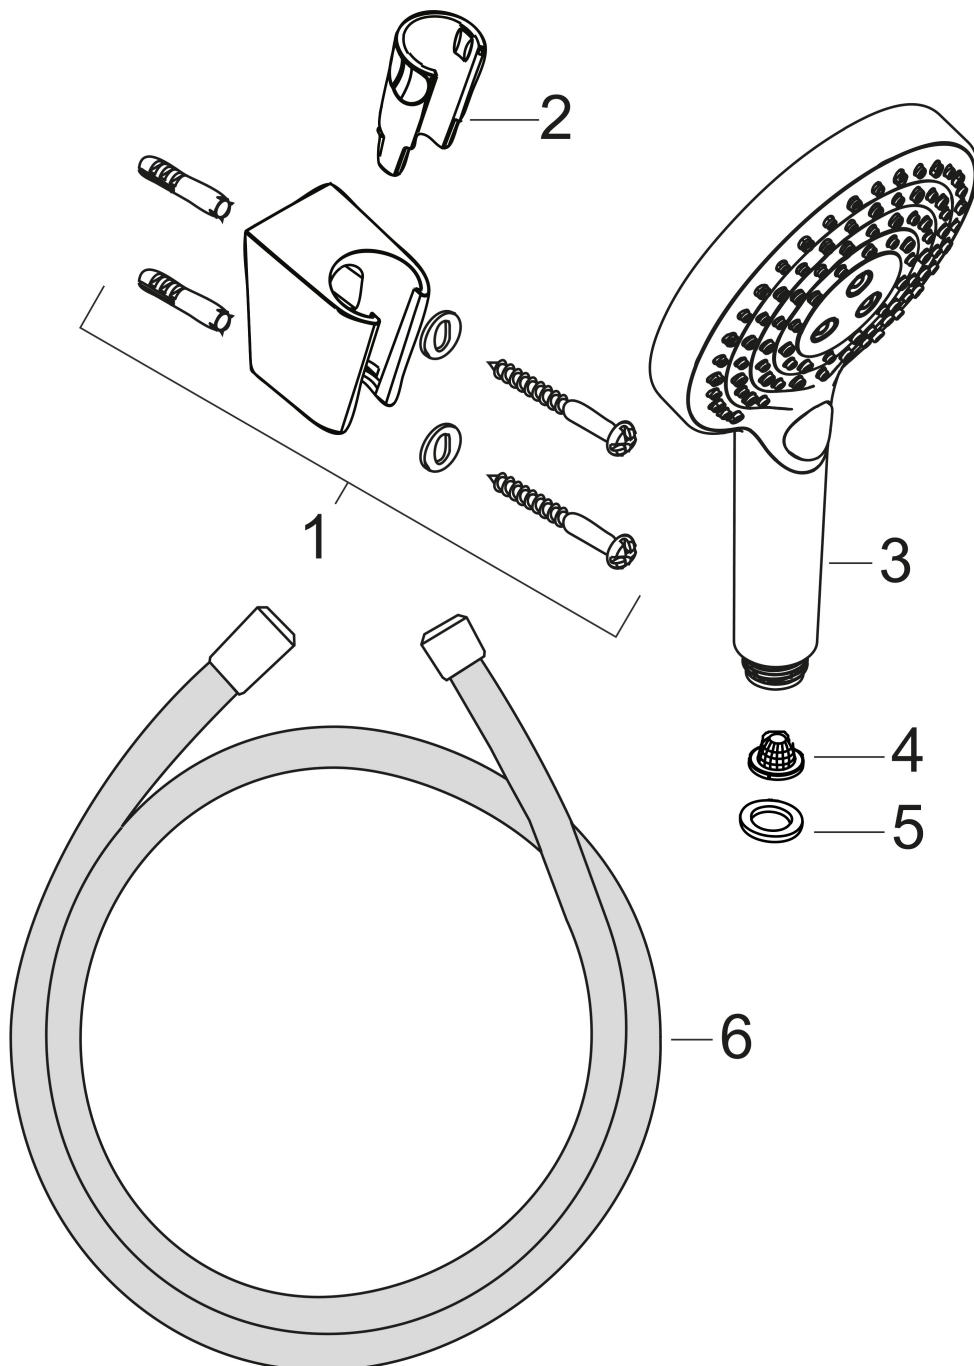

Merk	hansgrohe
Artikelnaam	Raindance Select S badset 120 3jet PowderRain met doucheslang 125 cm
Art.nr.	27669000
Oppervlakte	chrom
Netto prijs	167,02 EUR

Explosietekening voor bouwjaar: >04/18