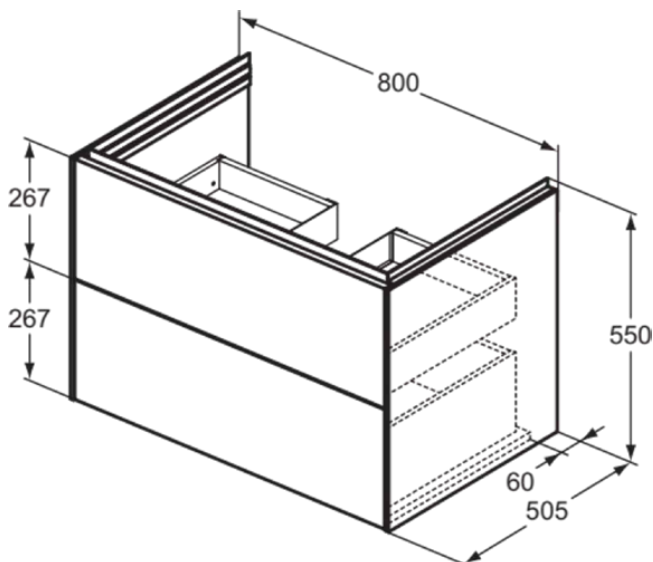

CONCA

T4574Y3

CONCA | Wastafelmeubel 800x505x550 mm in matt sunset afwerking, 2 laden | Greeploos, Volledige extractielade, Push-to-open, Softclose, Voorgemonteerd, Duurzaam geproduceerd hout

Afbeelding & technische tekening

Algemene informatie

Productcategorie:	Meubels
Producttype:	Wastafelmeubel
Merk:	Ideal Standard
Collectie:	CONCA
Ontwerper:	Palomba Serafini Associati
Colour:	Y3 - Matt Sunset
Afwerking van het oppervlak:	mat
Hoogte (mm):	550
Breedte (mm):	800
Lengte / sprong (mm):	505
Bevestigingswijze:	Bevestigingsset
Nettogewicht (kg):	41.00
EAN-code:	8014140482994

Kenmerken

	Greeploos		Volledige extractielade
	Push-to-open		Softclose
	Voorgemonteerd		Duurzaam geproduceerd hout

Downloads

- [Installation Guide](#)
- [Spare Parts List](#)

Product specificaties

Sluitingsmechanisme:	Softclosing
Kleurcode:	Y3
Kleuromschrijving:	matt sunset
Hoekmodel:	Nee
Volledige extractielade:	Yes
Gre(e)p(en):	Greeploos
Verstelbare montagevoeten:	Nee
Materiaal:	Hout
Materiaalkwaliteit lichaam:	3-laags spaanplaat met hoge dichtheid
Aantal deuren (totaal):	0
Aantal deuren (links openend):	0
Aantal deuren (rechts openend):	0
Aantal laden (totaal):	2
Aantal externe laden:	2
Aantal interne laden:	0
Aantal open vakken:	0
Aantal roldeuren:	0

CONCA

T4574Y3

CONCA | Wastafelmeubel 800x505x550 mm in matt sunset afwerking, 2 laden | Greeploos, Volledige extractielade, Push-to-open, Softclose, Voorgemonteerd, Duurzaam geproduceerd hout

Product specificaties