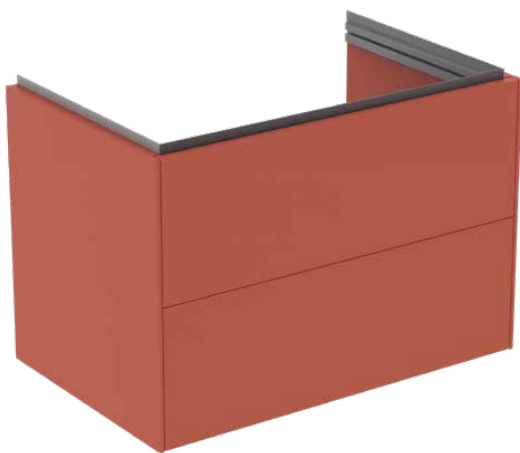

CONCA

T4574Y3

CONCA | Wastafelmeubel 800x505x550 mm in matt sunset afwerking, 2 laden | Greeploos, Volledige extractielade, Push-to-open, Softclose, Voorgemonteerd, Duurzaam geproduceerd hout

Afbeelding & technische tekening

Algemene informatie

Productcategorie:	Meubels
Producttype:	Wastafelmeubel
Merk:	Ideal Standard
Collectie:	CONCA
Ontwerper:	Palomba Serafini Associati
Colour:	Y3 - Matt Sunset
Afwerking van het oppervlak:	mat
Hoogte (mm):	550
Breedte (mm):	800
Lengte / sprong (mm):	505
Bevestigingswijze:	Bevestigingsset
Nettogewicht (kg):	41.00
EAN-code:	8014140482994

Kenmerken

	Greeploos		Volledige extractielade
	Push-to-open		Softclose
	Voorgemonteerd		Duurzaam geproduceerd hout

Downloads

- [Installation Guide](#)
- [Spare Parts List](#)

Product specificaties

Sluitingsmechanisme:	Softclosing
Kleurcode:	Y3
Kleuromschrijving:	matt sunset
Hoekmodel:	Nee
Volledige extractielade:	Yes
Gre(e)p(en):	Greeploos
Verstelbare montagevoeten:	Nee
Materiaal:	Hout
Materiaalkwaliteit lichaam:	3-laags spaanplaat met hoge dichtheid
Aantal deuren (totaal):	0
Aantal deuren (links openend):	0
Aantal deuren (rechts openend):	0
Aantal laden (totaal):	2
Aantal externe laden:	2
Aantal interne laden:	0
Aantal open vakken:	0
Aantal roldeuren:	0

CONCA

T4574Y3

CONCA | Wastafelmeubel 800x505x550 mm in matt sunset afwerking, 2 laden | Greeploos, Volledige extractielade, Push-to-open, Softclose, Voorgemonteerd, Duurzaam geproduceerd hout

Product specificaties