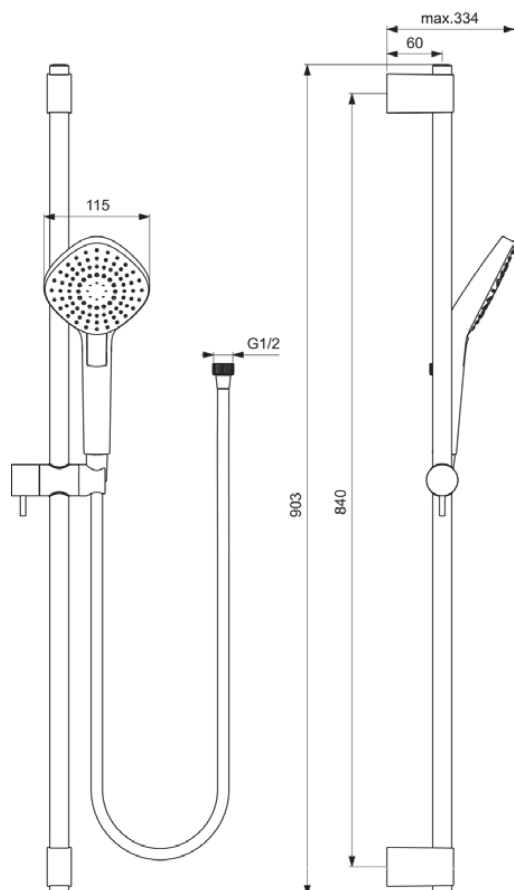

IDEALRAIN EVO

B2238AA

IDEALRAIN EVO | Glijstangcombinatie in chroom afwerking, 8 l/min (3 bar) | Meerdere straalsoorten, Ecoflow, Brede straal

Afbeelding & technische tekening

Algemene informatie

Productcategorie:	Glijstangset
Producttype:	Glijstangcombinatie
Merk:	Ideal Standard
Collectie:	IDEALRAIN EVO
Colour:	AA - Chroom
Afwerking van het oppervlak:	glanzend
Bevestigingswijze:	Bevestigingsbouten
Nettogewicht (kg):	1.44
EAN-code:	3800861061021

Kenmerken

Meerdere straalsoorten

Ecoflow

Brede straal

Downloads

- [Declaration of Conformity](#)
- [Installation Guide](#)
- [Spare Parts List](#)

Productnormen & certificeringen

Naam van het ACS-certificaat:	24 ACC LY 190
Naam van het BGCC-certificaat:	14-NURVSPSRB-3135

Product specificaties

Verstelbare bevestigingspunten:	Nee
Instelbare straalsoorten:	Ja
Aantal straalsoorten:	3
Kleurcode:	AA
Kleuomschrijving:	chroom
Verborgen bevestiging:	Ja
Materiaal:	Metaal
Maximale volumestroom bij 3 bar (l/min):	8
Maximale volumestroom bij 3 bar (l/min) voor alle uitgangen:	8
Max. debiet bij 3 bar (l) voor handdouche:	8
PVD technologie:	Nee
SmartShine:	Ja
Oppervlakte dekking:	verchroomd
Afwerking van het oppervlak:	glanzend
Type straalsoort(en):	Drop jet / Massage / Regen
Met handdouche:	Ja

IDEALRAIN EVO

B2238AA

IDEALRAIN EVO | Glijstangcombinatie in chroom afwerking, 8 l/min (3 bar) | Meerdere straalsoorten, Ecoflow, Brede straal

Product specificaties

Met hoofddouche:	Nee
Met lotiondispenser:	Nee
Met doucheslang:	Ja
Met glijstuk:	Ja
Met zeepbak:	Nee
Met sponshouder:	Nee
Met wandbeugel:	Nee
Met wandaansluitbocht:	Nee
Inclusief bevestigingsmateriaal:	Ja
Bevestigingswijze:	Bevestigingsbouten
Bevestigingswijze:	Wand