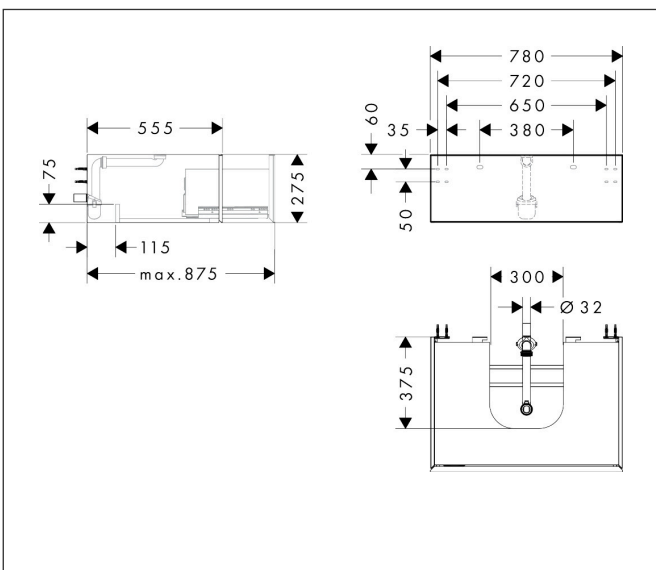

Merk	hansgrohe
Artikelnaam	Xevolos E badmeubel Sand Matt Beige 780/550 met 1 lade voor consoles met waskom/geslepen wastafel
Art.nr.	54311390
Oppervlakte	Oppervlak meubel: Sand Matt Beige, Oppervlak front: Patterned Bronze
Netto prijs	1.452,17 EUR

Product foto

Kenmerken

- bestaat uit: badkamermeubel, Basic Box-set, ruimtebesparende sifon
- materiaal behuizing: vezelplaat van gemiddelde dichtheid (MDF)
- oppervlaktemateriaal behuizing: lak
- materiaal voorzijde: keramiek
- oppervlaktemateriaal voorzijde: keramiek met microtextuur
- materiaal voorframe: aluminium
- oppervlaktemateriaal voorframe: poederlak (kleur van behuizing)
- SmoothSurface: glad en effen voor een geweldig gevoel
- AntiFingerprint: oplossing tegen vingerafdrukken
- MoistureProof: duurzaam materiaal dat lang mooi blijft
- greeploos
- open via PushOpen-functie
- type opening: volledig uittrekbaar
- 1 lade
- zonder uitsparing voor sifon
- SoftClose, voor vloeiend en zacht sluiten
- individuele en flexibele opbergruimte dankzij het verdelen van de binnenkant
- inclusief 1 basis box
- 1 ruimtebesparende sifon met waterafdichting 50 mm
- wandmontage
- montagevoorwaarde: voorgemonteerd

Maat tekeningen

Technologie

Certificaat

Merk	hansgrohe
Artikelnaam	Xevolos E badmeubel Sand Matt Beige 780/550 met 1 lade voor consoles met waskom/geslepen wastafel
Art.nr.	54311390
Oppervlakte	Oppervlak meubel: Sand Matt Beige, Oppervlak front: Patterned Bronze
Netto prijs	1.452,17 EUR

Benodigde onderdelen (naar keuze)

Product foto	Artikelnaam	Art.nr.	Prijs
	hansgrohe Xevolos E console 780/550 met uitsparing in het midden voor inbouwwastafel geslepen Sand Matt Beige	54208780	315,70
	hansgrohe Xevolos E console 780/550 met uitsparing in het midden voor waskom zonder kraangat Sand Matt Beige	54328780	315,68