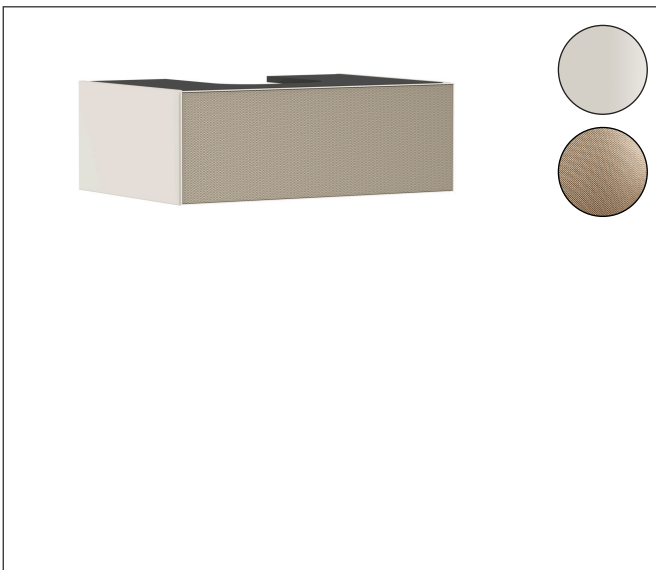

Merk	hansgrohe
Artikelnaam	Xevolos E badmeubel Sand Matt Beige 780/550 met 1 lade voor consoles met waskom/geslepen wastafel
Art.nr.	54311390
Oppervlakte	Oppervlak meubel: Sand Matt Beige, Oppervlak front: Patterned Bronze
Netto prijs	1.452,17 EUR

Product foto

Kenmerken

- bestaat uit: badkamermeubel, Basic Box-set, ruimtebesparende sifon
- materiaal behuizing: vezelplaat van gemiddelde dichtheid (MDF)
- oppervlaktemateriaal behuizing: lak
- materiaal voorzijde: keramiek
- oppervlaktemateriaal voorzijde: keramiek met microtextuur
- materiaal voorframe: aluminium
- oppervlaktemateriaal voorframe: poederlak (kleur van behuizing)
- SmoothSurface: glad en effen voor een geweldig gevoel
- AntiFingerprint: oplossing tegen vingerafdrukken
- MoistureProof: duurzaam materiaal dat lang mooi blijft
- greeploos
- open via PushOpen-functie
- type opening: volledig uittrekbaar
- 1 lade
- zonder uitsparing voor sifon
- SoftClose, voor vloeiend en zacht sluiten
- individuele en flexibele opbergruimte dankzij het verdelen van de binnenkant
- inclusief 1 basis box
- 1 ruimtebesparende sifon met waterafdichting 50 mm
- wandmontage
- montagevoorwaarde: voorgemonteerd

Maat tekeningen

Technologie

Certificaat

Merk	hansgrohe
Artikelnaam	Xevolos E badmeubel Sand Matt Beige 780/550 met 1 lade voor consoles met waskom/geslepen wastafel
Art.nr.	54311390
Oppervlakte	Oppervlak meubel: Sand Matt Beige, Oppervlak front: Patterned Bronze
Netto prijs	1.452,17 EUR

Benodigde onderdelen (naar keuze)

Product foto	Artikelnaam	Art.nr.	Prijs
	hansgrohe Xevolos E console 780/550 met uitsparing in het midden voor inbouwwastafel geslepen Sand Matt Beige	54208780	315,70
	hansgrohe Xevolos E console 780/550 met uitsparing in het midden voor waskom zonder kraangat Sand Matt Beige	54328780	315,68