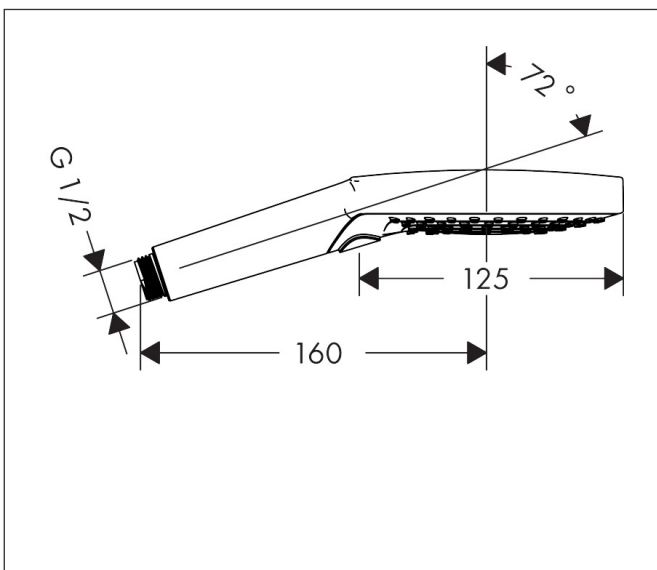

Merk hansgrohe
 Artikelnaam **Raindance Select S** handdouche 120 3jet EcoSmart
 Art.nr. 26531670
 Oppervlakte mat zwart
 Netto prijs 173,56 EUR

Product foto

Maat tekeningen

Kenmerken

- diameter douchekop 125 mm
- Rain, RainAir volle zachte regenstraal, Whirl intensieve massagestraal
- handige straalkeuze via Select-knop
- maximale doorstroomhoeveelheid bij 3 bar: 8,5 l/min
- functie van: 6,8 l/min
- met interne watervoering
- afspoelbare filtering
- EcoSmart: Veel waterplezier met veel minder water

Technologie

Straalsoorten

Certificaat

Merk hansgrohe
 Artikelnaam **Raindance Select S** handdouche 120 3jet EcoSmart
 Art.nr. 26531670
 Oppervlakte mat zwart
 Netto prijs 173,56 EUR

Stroomschema

- 1 Rain krachtige regenstraal
- 2 WhirlAIR intensieve massagestraal
- 3 RainAir volle zachte regenstraal
- 4 Rain + Booster
- 5 Rain krachtige regenstraal
- 6 RainAir volle zachte regenstraal
- 7 WhirlAIR intensieve massagestraal
- 8 Rain + Booster

Onderdelen voor bouwjaar: >04/20

Pos	Beschrijving	Art.nr.	Prijs
1	doorstroombegrenzer (9 l/min)	95659000	8,01
2	zeefdichting	94246000	3,12
3	afvoeraansluiting	93089000	13,21