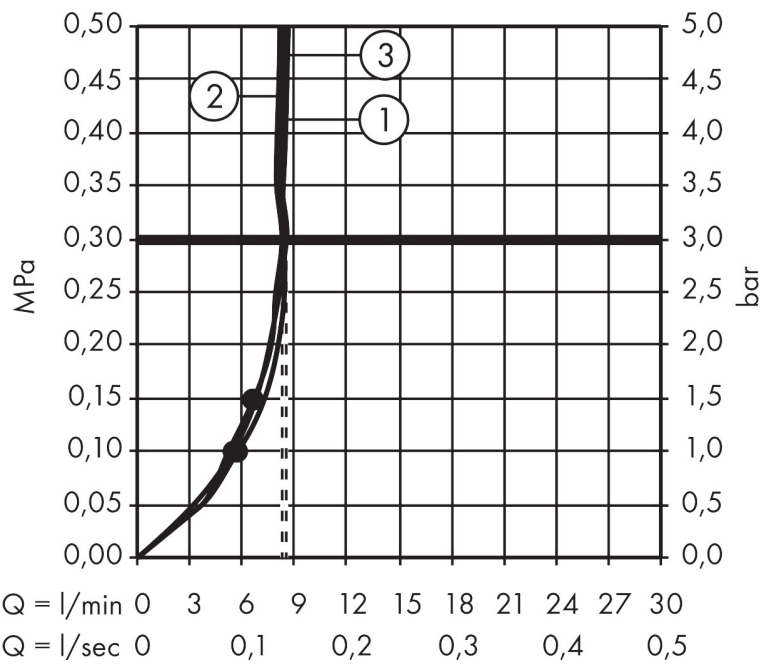

Merk hansgrohe
 Artikelnaam **Raindance Select S** handdouche 120 3jet EcoSmart
 Art.nr. 26531670
 Oppervlakte mat zwart
 Netto prijs 173,56 EUR

Product foto

Maat tekeningen

Kenmerken

- diameter douchekop 125 mm
- Rain, RainAir volle zachte regenstraal, Whirl intensieve massagestraal
- handige straalkeuze via Select-knop
- maximale doorstroomhoeveelheid bij 3 bar: 8,5 l/min
- functie van: 6,8 l/min
- met interne watervoering
- afspoelbare filtering
- EcoSmart: Veel waterplezier met veel minder water

Technologie

Straalsoorten

Certificaat

Merk hansgrohe
 Artikelnaam **Raindance Select S** handdouche 120 3jet EcoSmart
 Art.nr. 26531670
 Oppervlakte mat zwart
 Netto prijs 173,56 EUR

Stroomschema

- 1 Rain krachtige regenstraal
- 2 WhirlAIR intensieve massagestraal
- 3 RainAir volle zachte regenstraal
- 4 Rain + Booster
- 5 Rain krachtige regenstraal
- 6 RainAir volle zachte regenstraal
- 7 WhirlAIR intensieve massagestraal
- 8 Rain + Booster

Merk	hansgrohe
Artikelnaam	Raindance Select S handdouche 120 3jet EcoSmart
Art.nr.	26531670
Oppervlakte	mat zwart
Netto prijs	173,56 EUR

Explosietekening voor bouwjaar: >04/20

Merk hansgrohe
 Artikelnaam **Raindance Select S** handdouche 120 3jet EcoSmart
 Art.nr. 26531670
 Oppervlakte mat zwart
 Netto prijs 173,56 EUR

Onderdelen voor bouwjaar: >04/20

Pos	Beschrijving	Art.nr.	Prijs
1	doorstroombegrenzer (9 l/min)	95659000	8,01
2	zeefdichting	94246000	3,12
3	afvoeraansluiting	93089000	13,21