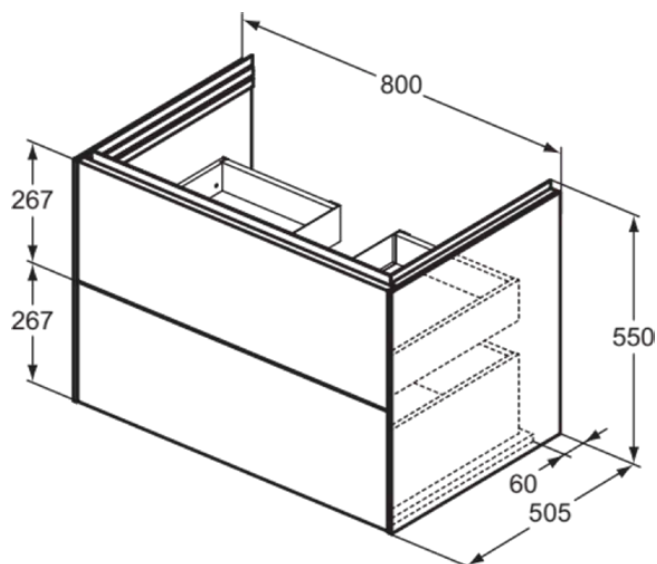

CONCA

T4574Y4

CONCA | Wastafelmeubel 800x505x550 mm in smoked oak afwerking, 2 laden | Greeploos, Volledige extractielade, Push-to-open, Softclose, Voorgemonteerd, Duurzaam geproduceerd hout, Houtfineer

Afbeelding & technische tekening

Algemene informatie

Productcategorie:	Meubels
Producttype:	Wastafelmeubel
Merk:	Ideal Standard
Collectie:	CONCA
Ontwerper:	Palomba Serafini Associati
Colour:	Y4 - Smoked Oak
Afwerking van het oppervlak:	mat
Hoogte (mm):	550
Breedte (mm):	800
Lengte / sprong (mm):	505
Bevestigingswijze:	Bevestigingsset
Nettogewicht (kg):	41.00
EAN-code:	8014140483007

Kenmerken

	Greeploos		Volledige extractielade
	Push-to-open		Softclose
	Voorgemonteerd		Duurzaam geproduceerd hout
	Houtfineer		

Downloads

- [Installation Guide](#)
- [Spare Parts List](#)

Product specificaties

Sluitingsmechanisme:	Softclosing
Kleurcode:	Y4
Kleuromschrijving:	smoked oak
Hoekmodel:	Nee
Volledige extractielade:	Yes
Gre(e)p(en):	Greeploos
Verstelbare montagevoeten:	Nee
Materiaal:	Hout
Materiaalkwaliteit lichaam:	3-laags spaanplaat met hoge dichtheid
Aantal deuren (totaal):	0
Aantal deuren (links openend):	0
Aantal deuren (rechts openend):	0
Aantal laden (totaal):	2
Aantal externe laden:	2