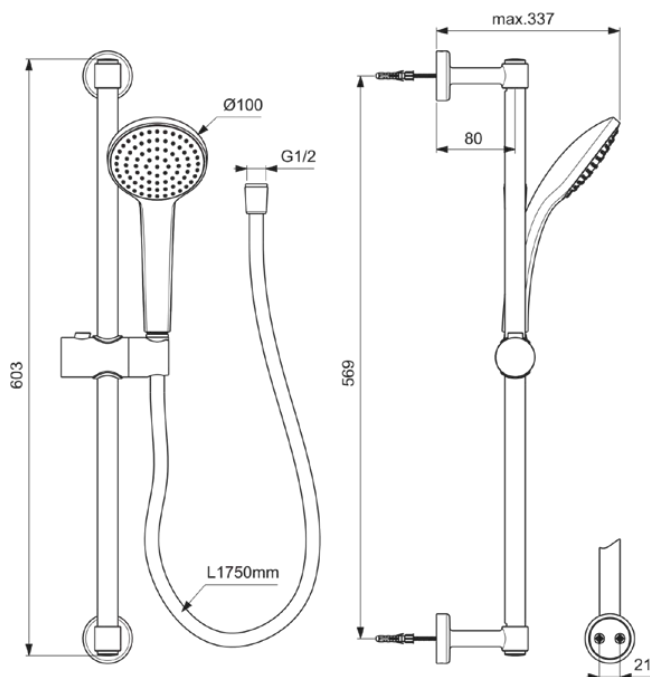

IDEALRAIN

BD142XG

IDEALRAIN | Glijstangcombinatie 337 mm in matzwart afwerking, 8 l/min (3 bar) | Ecoflow, Brede straal

Afbeelding & technische tekening

Algemene informatie

Productcategorie:	Glijstangset
Producttype:	Glijstangcombinatie
Merk:	Ideal Standard
Collectie:	IDEALRAIN
Colour:	XG - Matzwart
Afwerking van het oppervlak:	mat
Lengte / sprong (mm):	337
Bevestigingswijze:	Bevestigingsbouten
Nettogewicht (kg):	1.24
EAN-code:	3800861101208

Producten die meegeleverd worden

B9402XG:	IDEALRAIN 1-functie handdouche 100x245.5 mm in matzwart afwerking, 8 l/min (3 bar)
BE175XG:	IDEALRAIN Doucheslang 1750 mm in matzwart afwerking

Kenmerken

Ecoflow

Brede straal

Downloads

- [Declaration of Conformity](#)

Productnormen & certificeringen

Naam van het ACS-certificaat:	24 ACC LY 190
Naam van het BGCC-certificaat:	14-NURVSPSRB-4112

Product specificaties

Verstelbare bevestigingspunten:	Nee
Instelbare straalsoorten:	Nee
Aantal straalsoorten:	1
Kleurcode:	XG
Kleuromschrijving:	matzwart
Verborgen bevestiging:	Ja
Materiaal:	Metaal
Maximale volumestroom bij 3 bar (l/min):	8
Maximale volumestroom bij 3 bar (l/min) voor alle uitgangen:	8
Max. debiet bij 3 bar (l) voor handdouche:	8
PVD technologie:	Nee
Oppervlakte dekking:	gecoat
Afwerking van het oppervlak:	mat
Type straalsoort(en):	Regen

IDEALRAIN

BD142XG

IDEALRAIN | Glijstangcombinatie 337 mm in matzwart afwerking, 8 l/min (3 bar) | Ecoflow, Brede straal

Product specificaties

Met handdouches:	Ja
Met hoofddouches:	Nee
Met lotiondispenser:	Nee
Met doucheslang:	Ja
Met glijstuk:	Ja
Met zeepbak:	Nee
Met spons houder:	Nee
Met wandbeugel:	Nee
Met wandaansluitbocht:	Nee
Inclusief bevestigingsmateriaal:	Ja
Bevestigingswijze:	Bevestigingsbouten
Bevestigingswijze:	Wand