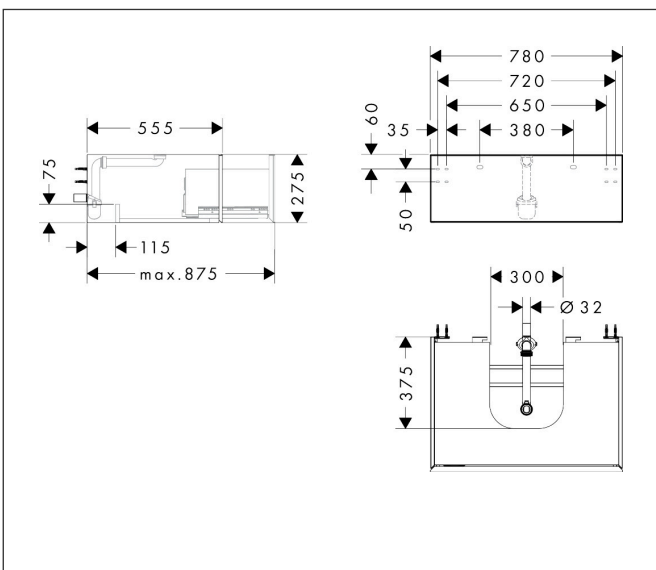

Merk	hansgrohe
Artikelnaam	Xevolos E badmeubel Sand Matt Beige 780/550 met 1 lade voor consoles met waskom/geslepen wastafel
Art.nr.	54311660
Oppervlakte	Oppervlak meubel: Sand Matt Beige, Oppervlak front: Textiel donker grijs
Netto prijs	1.452,17 EUR

Product foto

Maat tekeningen

Kenmerken

- bestaat uit: badkamermeubel, Basic Box-set, ruimtebesparende sifon
- materiaal behuizing: vezelplaat van gemiddelde dichtheid (MDF)
- oppervlaktemateriaal behuizing: lak
- materiaal voorzijde: polyester
- oppervlaktemateriaal voorzijde: textiel
- materiaal voorframe: aluminium
- oppervlaktemateriaal voorframe: poederlak (kleur van behuizing)
- SmoothSurface: glad en effen voor een geweldig gevoel
- AntiFingerprint: oplossing tegen vingerafdrukken
- MoistureProof: duurzaam materiaal dat lang mooi blijft
- greeploos
- open via PushOpen-functie
- type opening: volledig uittrekbaar
- 1 lade
- zonder uitsparing voor sifon
- SoftClose, voor vloeiend en zacht sluiten
- individuele en flexibele opbergruimte dankzij het verdelen van de binnenkant
- inclusief 1 basis box
- 1 ruimtebesparende sifon met waterafdichting 50 mm
- wandmontage
- montagevoorwaarde: voorgemonteerd

Technologie

Certificaat

Merk	hansgrohe
Artikelnaam	Xevolos E badmeubel Sand Matt Beige 780/550 met 1 lade voor consoles met waskom/geslepen wastafel
Art.nr.	54311660
Oppervlakte	Oppervlak meubel: Sand Matt Beige, Oppervlak front: Textiel donker grijs
Netto prijs	1.452,17 EUR

Benodigde onderdelen (naar keuze)

Product foto	Artikelnaam	Art.nr.	Prijs
	hansgrohe Xevolos E console 780/550 met uitsparing in het midden voor inbouwwastafel geslepen Sand Matt Beige	54208780	315,70
	hansgrohe Xevolos E console 780/550 met uitsparing in het midden voor waskom zonder kraangat Sand Matt Beige	54328780	315,68