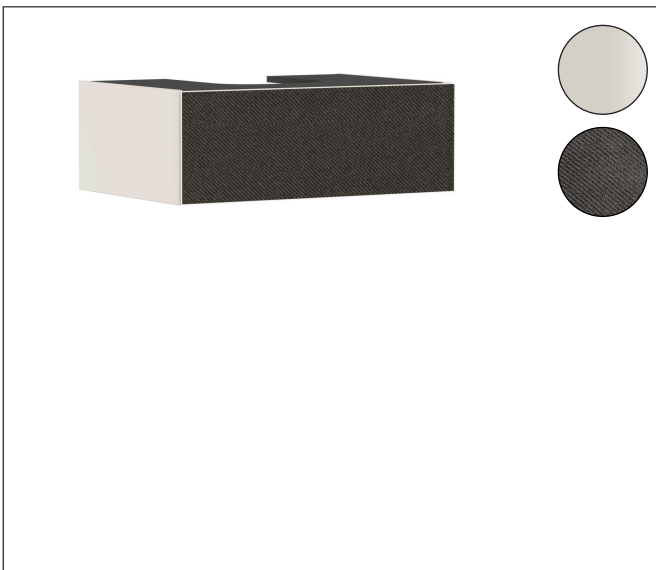

Merk	hansgrohe
Artikelnaam	Xevolos E badmeubel Sand Matt Beige 780/550 met 1 lade voor consoles met waskom/geslepen wastafel
Art.nr.	54311660
Oppervlakte	Oppervlak meubel: Sand Matt Beige, Oppervlak front: Textiel donker grijs
Netto prijs	1.452,17 EUR

Product foto

Maat tekeningen

Kenmerken

- bestaat uit: badkamermeubel, Basic Box-set, ruimtebesparende sifon
- materiaal behuizing: vezelplaat van gemiddelde dichtheid (MDF)
- oppervlaktemateriaal behuizing: lak
- materiaal voorzijde: polyester
- oppervlaktemateriaal voorzijde: textiel
- materiaal voorframe: aluminium
- oppervlaktemateriaal voorframe: poederlak (kleur van behuizing)
- SmoothSurface: glad en effen voor een geweldig gevoel
- AntiFingerprint: oplossing tegen vingerafdrukken
- MoistureProof: duurzaam materiaal dat lang mooi blijft
- greeploos
- open via PushOpen-functie
- type opening: volledig uittrekbaar
- 1 lade
- zonder uitsparing voor sifon
- SoftClose, voor vloeiend en zacht sluiten
- individuele en flexibele opbergruimte dankzij het verdelen van de binnenkant
- inclusief 1 basis box
- 1 ruimtebesparende sifon met waterafdichting 50 mm
- wandmontage
- montagevoorwaarde: voorgemonteerd

Technologie

Certificaat

Merk	hansgrohe
Artikelnaam	Xevolos E badmeubel Sand Matt Beige 780/550 met 1 lade voor consoles met waskom/geslepen wastafel
Art.nr.	54311660
Oppervlakte	Oppervlak meubel: Sand Matt Beige, Oppervlak front: Textiel donker grijs
Netto prijs	1.452,17 EUR

Benodigde onderdelen (naar keuze)

Product foto	Artikelnaam	Art.nr.	Prijs
	hansgrohe Xevolos E console 780/550 met uitsparing in het midden voor inbouwwastafel geslepen Sand Matt Beige	54208780	315,70
	hansgrohe Xevolos E console 780/550 met uitsparing in het midden voor waskom zonder kraangat Sand Matt Beige	54328780	315,68