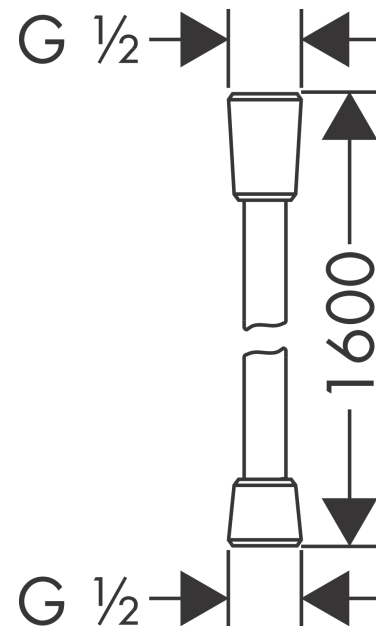

Isiflex doucheslang 160 cm

Finish: **Mat zwart** Artikelnummer: **28276670**

Beschrijving

- hoogwaardige doucheslang
- met plastic coating, gemakkelijk schoon te maken
- lengte: 160 cm
- draaikoppeling voorkomt dat de slang in de knoop raakt
- anti-knikbescherming
- moeren doucheslang: conische moer aan beide zijden
- aansluitdraad: G½
- Kiwa K13366_Shower Hoses EN1113
- Kiwa K13366_Shower Hoses EN1113

Isiflex
doucheslang 160 cm

Finish: **Mat zwart** Artikelnummer: **28276670**

Explosietekening

Bouwjaar: >07/19

Isiflex
doucheslang 160 cm
 Finish: **Mat zwart** Artikelnummer: **28276670**

Reserveonderdelenlijst