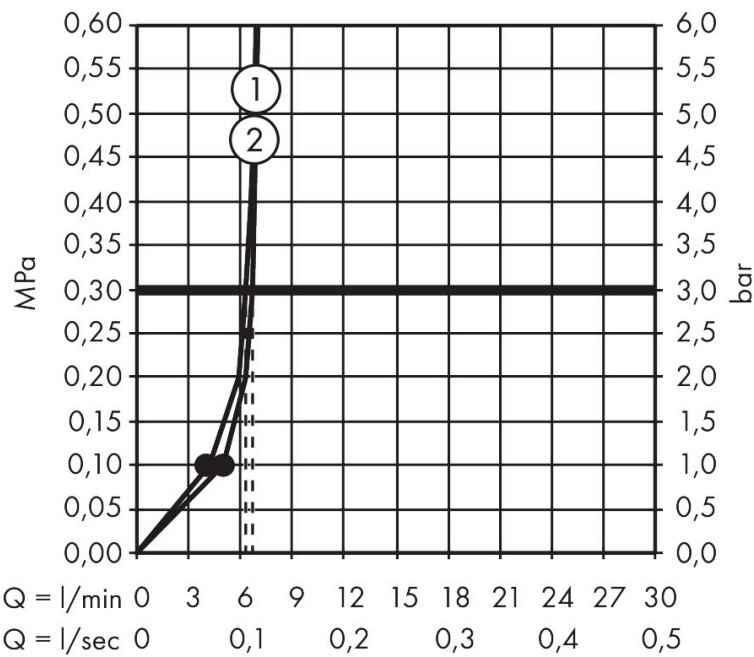

Merk	hansgrohe
Artikelnaam	Crometta handdouche Vario EcoSmart
Art.nr.	26332400
Oppervlakte	wit/chroom
Netto prijs	29,87 EUR

Product foto

Maat tekeningen

Kenmerken

- diameter douchekop 100 mm
- Rain, IntenseRain
- wisselen straalsoort door draaien straalplaat
- doorstroomhoeveelheid Rain bij 3 bar: 6,7 l/min
- doorstroomhoeveelheid IntenseRain straal bij 3 bar: 6,3 l/min
- maximale doorstroomhoeveelheid bij 3 bar: 6,7 l/min
- functie van: 5 l/min
- met interne watervoering
- afspoelbare filterring
- EcoSmart: Veel waterplezier met veel minder water
- EU taxonomie: max. 8l/min

Technologie

Straalsoorten

Certificaat

Merk hansgrohe
 Artikelnaam **Crometta** handdouche Vario EcoSmart
 Art.nr. 26332400
 Oppervlakte wit/chroom
 Netto prijs 29,87 EUR

Stroomschema

- 1 Rain krachtige regenstraal
- 2 IntenseRain
- 3 Rain + Booster

De verbruikswaarden werden in overeenstemming met de praktijk met de bijbehorende armaturen (thermostaat/mengkraan/inbouwventiel) gemeten.

Merk	hansgrohe
Artikelnaam	Crometta handdouche Vario EcoSmart
Art.nr.	26332400
Oppervlakte	wit/chroom
Netto prijs	29,87 EUR

Explosietekening voor bouwjaar: >04/16

Merk hansgrohe
 Artikelnaam **Crometta** handdouche Vario EcoSmart
 Art.nr. 26332400
 Oppervlakte wit/chroom
 Netto prijs 29,87 EUR

Onderdelen voor bouwjaar: >04/16