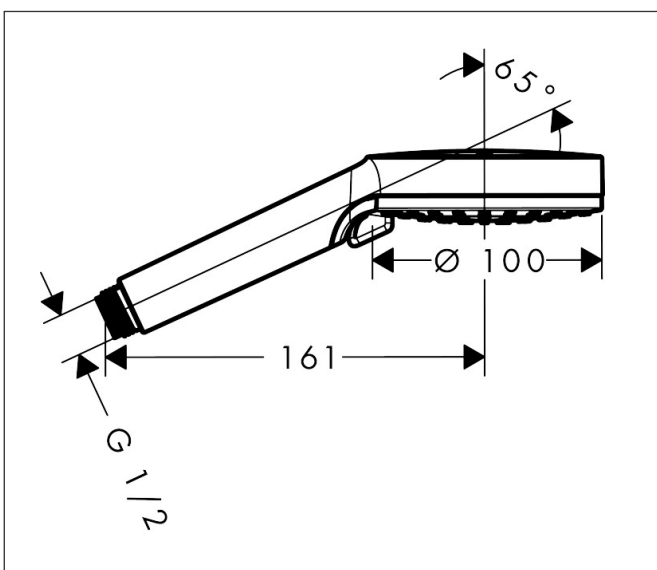

Merk	hansgrohe
Artikelnaam	Crometta handdouche Vario EcoSmart
Art.nr.	26332400
Oppervlakte	wit/chroom
Netto prijs	29,87 EUR

Product foto

Maat tekeningen

Kenmerken

- diameter douchekop 100 mm
- Rain, IntenseRain
- wisselen straalsoort door draaien straalplaat
- doorstroomhoeveelheid Rain bij 3 bar: 6,7 l/min
- doorstroomhoeveelheid IntenseRain straal bij 3 bar: 6,3 l/min
- maximale doorstroomhoeveelheid bij 3 bar: 6,7 l/min
- functie van: 5 l/min
- met interne watervoering
- afspoelbare filterring
- EcoSmart: Veel waterplezier met veel minder water
- EU taxonomie: max. 8l/min

Technologie

Straalsoorten

Certificaat

Merk hansgrohe
 Artikelnaam **Crometta** handdouche Vario EcoSmart
 Art.nr. 26332400
 Oppervlakte wit/chroom
 Netto prijs 29,87 EUR

Stroomschema

- 1 Rain krachtige regenstraal
- 2 IntenseRain
- 3 Rain + Booster

De verbruikswaarden werden in overeenstemming met de praktijk met de bijbehorende armaturen (thermostaat/mengkraan/inbouwventiel) gemeten.

Merk	hansgrohe
Artikelnaam	Crometta handdouche Vario EcoSmart
Art.nr.	26332400
Oppervlakte	wit/chroom
Netto prijs	29,87 EUR

Explosietekening voor bouwjaar: >04/16

Merk hansgrohe
 Artikelnaam **Crometta** handdouche Vario EcoSmart
 Art.nr. 26332400
 Oppervlakte wit/chroom
 Netto prijs 29,87 EUR

Onderdelen voor bouwjaar: >04/16