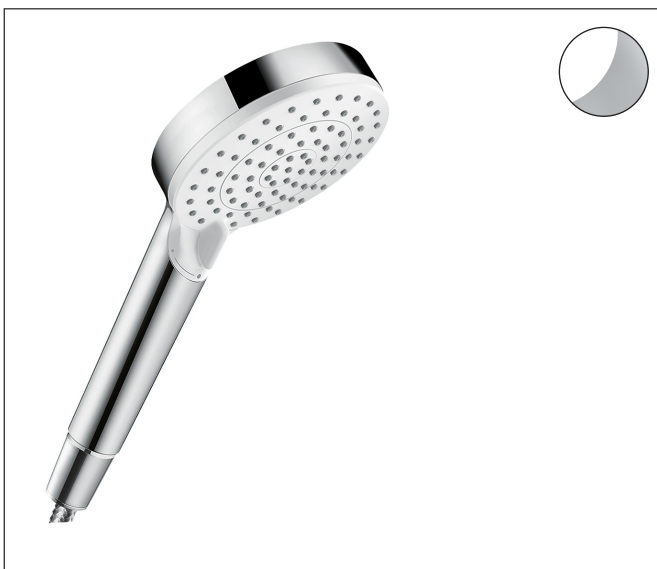

Merk	hansgrohe
Artikelnaam	Crometta handdouche Vario EcoSmart
Art.nr.	26332400
Oppervlakte	wit/chroom
Netto prijs	29,87 EUR

Product foto

Maat tekeningen

Kenmerken

- diameter douchekop 100 mm
- Rain, IntenseRain
- wisselen straalsoort door draaien straalplaat
- doorstroomhoeveelheid Rain bij 3 bar: 6,7 l/min
- doorstroomhoeveelheid IntenseRain straal bij 3 bar: 6,3 l/min
- maximale doorstroomhoeveelheid bij 3 bar: 6,7 l/min
- functie van: 5 l/min
- met interne watervoering
- afspoelbare filterring
- EcoSmart: Veel waterplezier met veel minder water
- EU taxonomie: max. 8l/min

Technologie

Straalsoorten

Certificaat

Merk hansgrohe
 Artikelnaam **Crometta** handdouche Vario EcoSmart
 Art.nr. 26332400
 Oppervlakte wit/chroom
 Netto prijs 29,87 EUR

Stroomschema

- 1 Rain krachtige regenstraal
- 2 IntenseRain
- 3 Rain + Booster

De verbruikswaarden werden in overeenstemming met de praktijk met de bijbehorende armaturen (thermostaat/mengkraan/inbouwventiel) gemeten.

Merk	hansgrohe
Artikelnaam	Crometta handdouche Vario EcoSmart
Art.nr.	26332400
Oppervlakte	wit/chroom
Netto prijs	29,87 EUR

Explosietekening voor bouwjaar: >04/16

Merk hansgrohe
 Artikelnaam **Crometta** handdouche Vario EcoSmart
 Art.nr. 26332400
 Oppervlakte wit/chroom
 Netto prijs 29,87 EUR

Onderdelen voor bouwjaar: >04/16