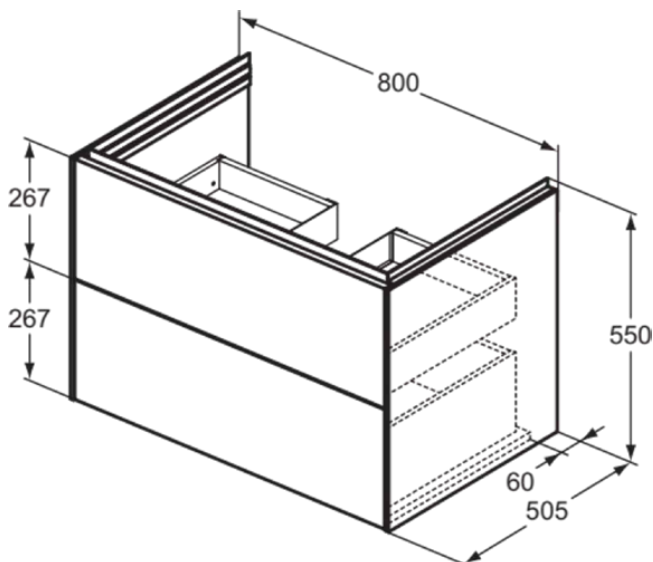

CONCA

T4574Y5

CONCA | Wastafelmeubel 800x505x550 mm in dark walnut afwerking, 2 laden | Greeploos, Volledige extractielade, Push-to-open, Softclose, Voorgemonteerd, Duurzaam geproduceerd hout, Houtfineer

Afbeelding & technische tekening

Algemene informatie

Productcategorie:	Meubels
Producttype:	Wastafelmeubel
Merk:	Ideal Standard
Collectie:	CONCA
Ontwerper:	Palomba Serafini Associati
Colour:	Y5 - Dark Walnut
Afwerking van het oppervlak:	mat
Hoogte (mm):	550
Breedte (mm):	800
Lengte / sprong (mm):	505
Bevestigingswijze:	Bevestigingsset
Nettogewicht (kg):	41.00
EAN-code:	8014140483014