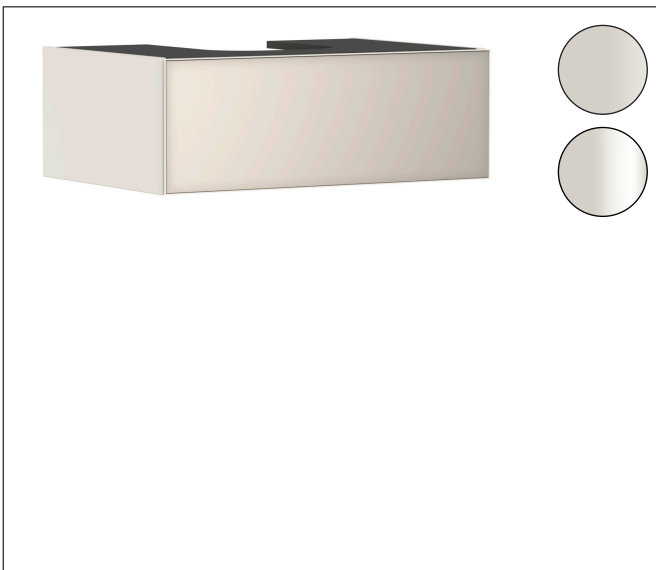

Merk	hansgrohe
Artikelnaam	Xevolos E badmeubel Sand Matt Beige 780/550 met 1 lade voor consoles met waskom/geslepen wastafel
Art.nr.	54311790
Oppervlakte	Oppervlak meubel: Sand Matt Beige, Oppervlak front: Metallic Sand Beige
Netto prijs	1.247,40 EUR

Product foto

Kenmerken

- bestaat uit: badkamermeubel, Basic Box-set, ruimtebesparende sifon
- materiaal behuizing: vezelplaat van gemiddelde dichtheid (MDF)
- oppervlaktemateriaal behuizing: lak
- materiaal voorzijde: glas
- oppervlaktemateriaal voorzijde: metaal (satijnglans)
- materiaal voorframe: aluminium
- oppervlaktemateriaal voorframe: poederlak (kleur van behuizing)
- SmoothSurface: glad en effen voor een geweldig gevoel
- AntiFingerprint: oplossing tegen vingerafdrukken
- MoistureProof: duurzaam materiaal dat lang mooi blijft
- greeploos
- open via PushOpen-functie
- type opening: volledig uittrekbaar
- 1 lade
- zonder uitsparing voor sifon
- SoftClose, voor vloeiend en zacht sluiten
- individuele en flexibele opbergruimte dankzij het verdelen van de binnenkant
- inclusief 1 basis box
- 1 ruimtebesparende sifon met waterafdichting 50 mm
- wandmontage
- montagevoorwaarde: voorgemonteerd

Maat tekeningen

Technologie

Certificaat

Merk	hansgrohe
Artikelnaam	Xevolos E badmeubel Sand Matt Beige 780/550 met 1 lade voor consoles met waskom/geslepen wastafel
Art.nr.	54311790
Oppervlakte	Oppervlak meubel: Sand Matt Beige, Oppervlak front: Metallic Sand Beige
Netto prijs	1.247,40 EUR

Benodigde onderdelen (naar keuze)

Product foto	Artikelnaam	Art.nr.	Prijs
	hansgrohe Xevolos E console 780/550 met uitsparing in het midden voor inbouwwastafel geslepen Sand Matt Beige	54208780	315,70
	hansgrohe Xevolos E console 780/550 met uitsparing in het midden voor waskom zonder kraangat Sand Matt Beige	54328780	315,68