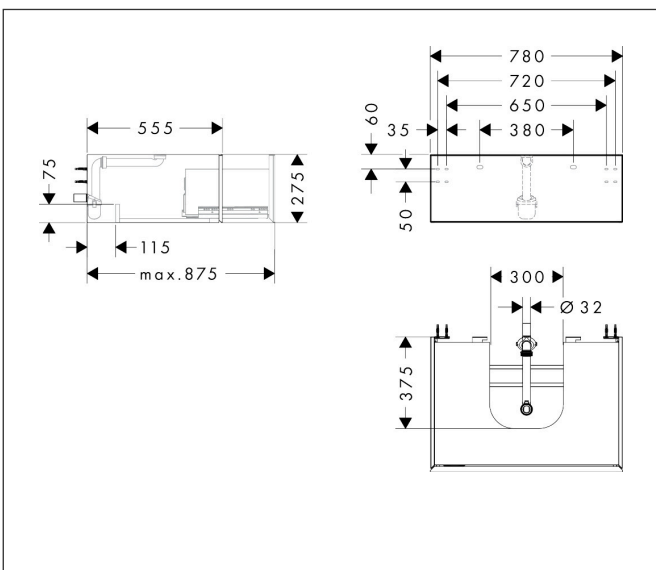

Merk	hansgrohe
Artikelnaam	Xevolos E badmeubel Sand Matt Beige 780/550 met 1 lade voor consoles met waskom/geslepen wastafel
Art.nr.	54311790
Oppervlakte	Oppervlak meubel: Sand Matt Beige, Oppervlak front: Metallic Sand Beige
Netto prijs	1.247,40 EUR

Product foto

Kenmerken

- bestaat uit: badkamermeubel, Basic Box-set, ruimtebesparende sifon
- materiaal behuizing: vezelplaat van gemiddelde dichtheid (MDF)
- oppervlaktemateriaal behuizing: lak
- materiaal voorzijde: glas
- oppervlaktemateriaal voorzijde: metaal (satijnglans)
- materiaal voorframe: aluminium
- oppervlaktemateriaal voorframe: poederlak (kleur van behuizing)
- SmoothSurface: glad en effen voor een geweldig gevoel
- AntiFingerprint: oplossing tegen vingerafdrukken
- MoistureProof: duurzaam materiaal dat lang mooi blijft
- greeploos
- open via PushOpen-functie
- type opening: volledig uittrekbaar
- 1 lade
- zonder uitsparing voor sifon
- SoftClose, voor vloeiend en zacht sluiten
- individuele en flexibele opbergruimte dankzij het verdelen van de binnenkant
- inclusief 1 basis box
- 1 ruimtebesparende sifon met waterafdichting 50 mm
- wandmontage
- montagevoorwaarde: voorgemonteerd

Maat tekeningen

Technologie

Certificaat

Merk	hansgrohe
Artikelnaam	Xevolos E badmeubel Sand Matt Beige 780/550 met 1 lade voor consoles met waskom/geslepen wastafel
Art.nr.	54311790
Oppervlakte	Oppervlak meubel: Sand Matt Beige, Oppervlak front: Metallic Sand Beige
Netto prijs	1.247,40 EUR

Benodigde onderdelen (naar keuze)

Product foto	Artikelnaam	Art.nr.	Prijs
	hansgrohe Xevolos E console 780/550 met uitsparing in het midden voor inbouwwastafel geslepen Sand Matt Beige	54208780	315,70
	hansgrohe Xevolos E console 780/550 met uitsparing in het midden voor waskom zonder kraangat Sand Matt Beige	54328780	315,68