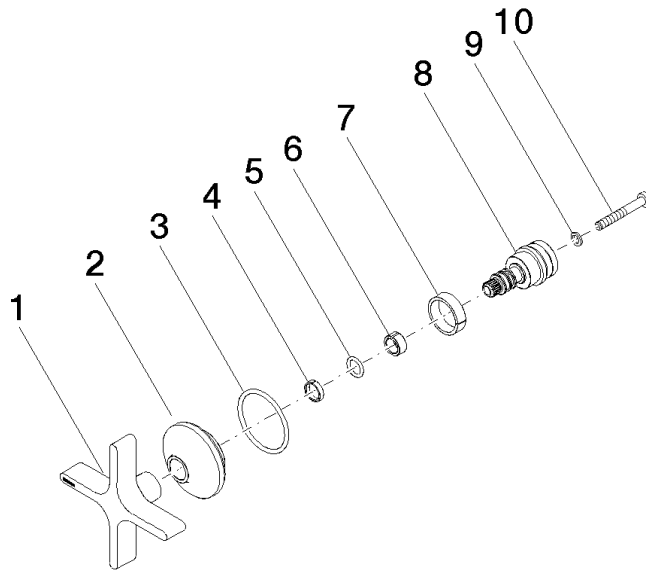

Griff für Brause / Wanne Stand Hot Ø 71 x 63 mm - Messing gebürstet (23kt Gold)

90 20 80 011 01

Griff für Brause / Wanne Stand Hot Ø 71 x 63 mm - Messing gebürstet (23kt Gold)

90 20 80 011 01

Griff für Brause / Wanne Stand Hot Ø 71 x 63 mm - Messing gebürstet (23kt Gold)

90 20 80 011 01

Griff für Brause / Wanne Stand Hot Ø 71 x 63 mm - Messing gebürstet (23kt Gold)

90 20 80 011 01

Griff für Brause / Wanne Stand Hot Ø 71 x 63 mm - Messing gebürstet (23kt Gold)

90 20 80 011 01

Ersatzteilstückliste

Nr.	Artikelnummer	Benennung	Verbaumenge	Lieferzeit
	09 20 80 011-28	Griff Hot Ø 71,5 x 25,5 mm - Messing gebürstet (23kt Gold)	10	20