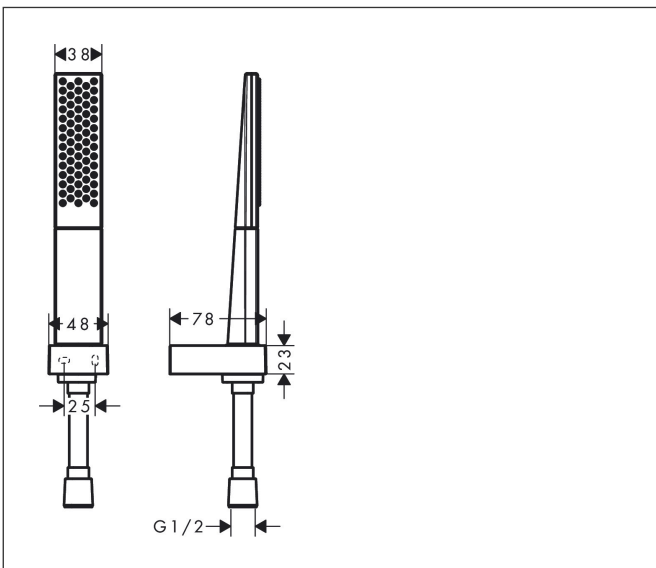

Merk hansgrohe  
 Artikelnaam **Rainfinity** PowderRain douchehouder set 100 1jet met doucheslang 160 cm  
 Art.nr. 26856000  
 Oppervlakte chroom  
 Netto prijs 197,91 EUR

reddot award 2019  
best of the best

## Kenmerken

- bestaat uit: staafhanddouche, douchehouder, doucheslang
- diameter handdouche 100 x 38 mm
- PowderRain
- QuickClean: Kalkaanslag kun je eenvoudig met je vinger verwijderen
- doucheslang met conische moer aan beide uiteinden
- draaikoppeling voorkomt dat de slang in de knoop raakt
- lengte doucheslang: 1600 mm
- geïntegreerde houder
- wandhouders van metaal
- afspoelbare filtering

## Maat tekeningen