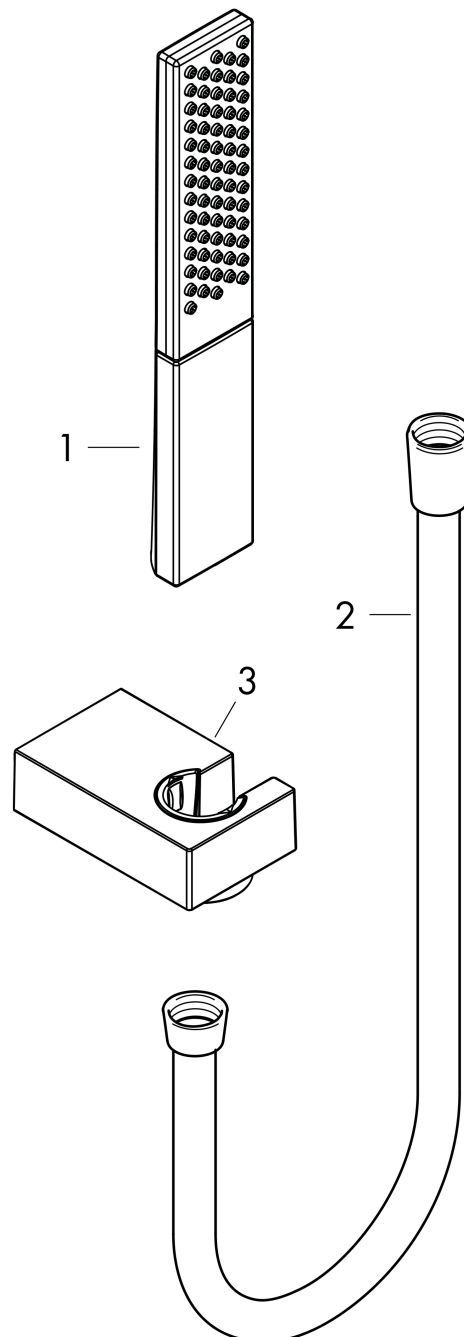

Merk	hansgrohe
Artikelnaam	Rainfinity PowderRain douchehouderset 100 1jet met doucheslang 160 cm
Art.nr.	26856000
Oppervlakte	chrom
Netto prijs	197,91 EUR

Explosietekening voor bouwjaar: >10/19