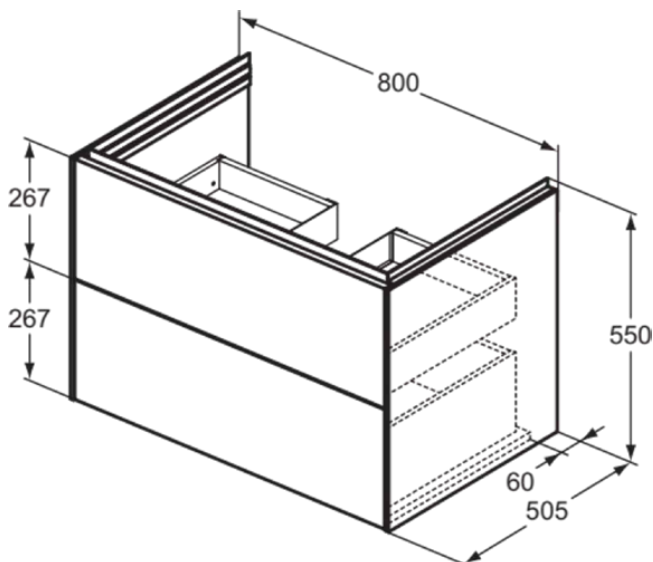

CONCA

T4574Y6

CONCA | Wastafelmeubel 800x505x550 mm in licht eiken afwerking, 2 laden | Greeploos, Volledige extractielade, Push-to-open, Softclose, Voorgemonteerd, Duurzaam geproduceerd hout, Houtfineer

Afbeelding & technische tekening

Algemene informatie

Productcategorie:	Meubels
Producttype:	Wastafelmeubel
Merk:	Ideal Standard
Collectie:	CONCA
Ontwerper:	Palomba Serafini Associati
Colour:	Y6 - Licht Eiken
Afwerking van het oppervlak:	mat
Hoogte (mm):	550
Breedte (mm):	800
Lengte / sprong (mm):	505
Bevestigingswijze:	Bevestigingsset
Nettogewicht (kg):	41.00
EAN-code:	8014140483021