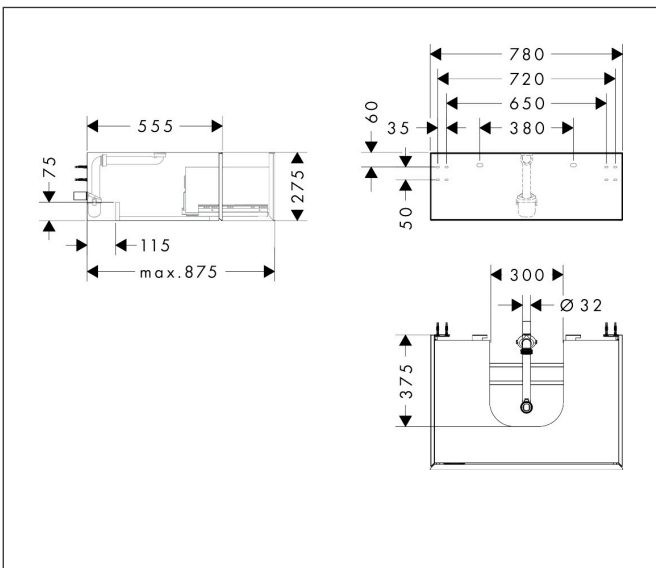

Merk	hansgrohe
Artikelnaam	Xevolos E badmeubel Slate Matt Grey 780/550 met 1 lade voor consoles met waskom/geslepen wastafel
Art.nr.	54312390
Oppervlakte	Oppervlak meubel: Slate Matt Grey, Oppervlak front: Patterned Bronze
Netto prijs	1.452,17 EUR

Product foto

Maat tekeningen

Kenmerken

- bestaat uit: badkamermeubel, Basic Box-set, ruimtebesparende sifon
- materiaal behuizing: vezelplaat van gemiddelde dichtheid (MDF)
- oppervlaktemateriaal behuizing: lak
- materiaal voorzijde: keramiek
- oppervlaktemateriaal voorzijde: keramiek met microtextuur
- materiaal voorframe: aluminium
- oppervlaktemateriaal voorframe: poederlak (kleur van behuizing)
- SmoothSurface: glad en effen voor een geweldig gevoel
- AntiFingerprint: oplossing tegen vingerafdrukken
- MoistureProof: duurzaam materiaal dat lang mooi blijft
- greeploos
- open via PushOpen-functie
- type opening: volledig uittrekbaar
- 1 lade
- zonder uitsparing voor sifon
- SoftClose, voor vloeiend en zacht sluiten
- individuele en flexibele opbergruimte dankzij het verdelen van de binnenkant
- inclusief 1 basis box
- 1 ruimtebesparende sifon met waterafdichting 50 mm
- wandmontage
- montagevoorwaarde: voorgemonteerd

Technologie

Certificaat

Merk: hansgrohe
 Artikelnaam: **Xevolos E** badmeubel Slate Matt Grey 780/550 met 1 lade voor consoles met waskom/geslepen wastafel
 Art.nr.: 54312390
 Oppervlakte: Oppervlak meubel: Slate Matt Grey, Oppervlak front: Patterned Bronze
 Netto prijs: 1.452,17 EUR

Benodigde onderdelen (naar keuze)

Product foto	Artikelnaam	Art.nr.	Prijs
	hansgrohe Xevolos E console 780/550 met uitsparing in het midden voor inbouwwastafel geslepen Slate Matt Grey	54208760	315,70
	hansgrohe Xevolos E console 780/550 met uitsparing in het midden voor waskom zonder kraangat Slate Matt Grey	54328760	315,68