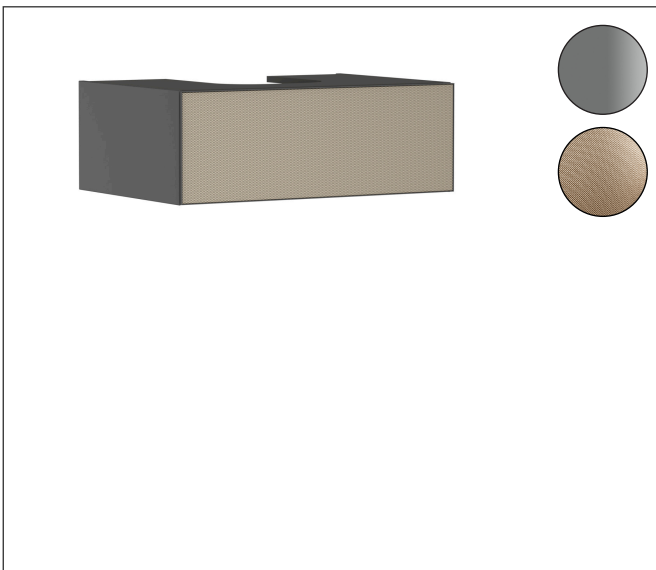

Merk	hansgrohe
Artikelnaam	Xevolos E badmeubel Slate Matt Grey 780/550 met 1 lade voor consoles met waskom/geslepen wastafel
Art.nr.	54312390
Oppervlakte	Oppervlak meubel: Slate Matt Grey, Oppervlak front: Patterned Bronze
Netto prijs	1.452,17 EUR

Product foto

Maat tekeningen

Kenmerken

- bestaat uit: badkamermeubel, Basic Box-set, ruimtebesparende sifon
- materiaal behuizing: vezelplaat van gemiddelde dichtheid (MDF)
- oppervlaktemateriaal behuizing: lak
- materiaal voorzijde: keramiek
- oppervlaktemateriaal voorzijde: keramiek met microtextuur
- materiaal voorframe: aluminium
- oppervlaktemateriaal voorframe: poederlak (kleur van behuizing)
- SmoothSurface: glad en effen voor een geweldig gevoel
- AntiFingerprint: oplossing tegen vingerafdrukken
- MoistureProof: duurzaam materiaal dat lang mooi blijft
- greeploos
- open via PushOpen-functie
- type opening: volledig uittrekbaar
- 1 lade
- zonder uitsparing voor sifon
- SoftClose, voor vloeiend en zacht sluiten
- individuele en flexibele opbergruimte dankzij het verdelen van de binnenkant
- inclusief 1 basis box
- 1 ruimtebesparende sifon met waterafdichting 50 mm
- wandmontage
- montagevoorwaarde: voorgemonteerd

Technologie

Certificaat

Merk: hansgrohe
 Artikelnaam: **Xevolos E** badmeubel Slate Matt Grey 780/550 met 1 lade voor consoles met waskom/geslepen wastafel
 Art.nr.: 54312390
 Oppervlakte: Oppervlak meubel: Slate Matt Grey, Oppervlak front: Patterned Bronze
 Netto prijs: 1.452,17 EUR

Benodigde onderdelen (naar keuze)

Product foto	Artikelnaam	Art.nr.	Prijs
	hansgrohe Xevolos E console 780/550 met uitsparing in het midden voor inbouwwastafel geslepen Slate Matt Grey	54208760	315,70
	hansgrohe Xevolos E console 780/550 met uitsparing in het midden voor waskom zonder kraangat Slate Matt Grey	54328760	315,68