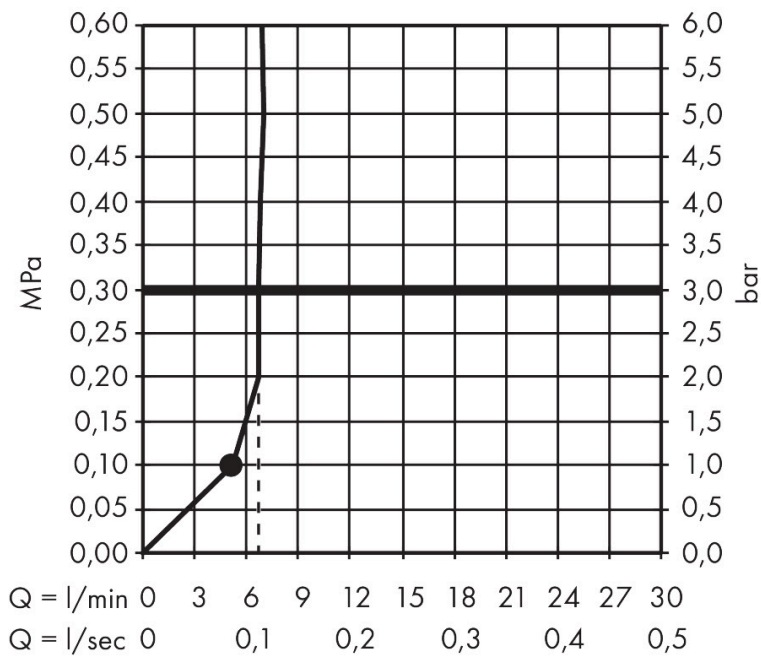

Merk	hansgrohe
Artikelnaam	Crometta handdouche 100 1jet EcoSmart
Art.nr.	26333400
Oppervlakte	wit/chroom
Netto prijs	26,23 EUR

Product foto

Maat tekeningen

Kenmerken

- diameter douchekop 100 mm
- Rain
- doorstroomhoeveelheid Rain bij 3 bar: 7,6 l/min
- maximale doorstroomhoeveelheid bij 3 bar: 7,6 l/min
- functie van: 5,1 l/min
- met interne watervoering
- afspoelbare filterring
- EcoSmart: Veel waterplezier met veel minder water
- EU taxonomie: max. 8l/min

Technologie

Straalsoorten

Certificaat

Merk hansgrohe
 Artikelnaam **Crometta** handdouche 100 1jet EcoSmart
 Art.nr. 26333400
 Oppervlakte wit/chroom
 Netto prijs 26,23 EUR

Stroomschema

Merk	hansgrohe
Artikelnaam	Crometta handdouche 100 1jet EcoSmart
Art.nr.	26333400
Oppervlakte	wit/chroom
Netto prijs	26,23 EUR

Explosietekening voor bouwjaar: >04/16

Merk hansgrohe
Artikelnaam **Crometta** handdouche 100 ljet EcoSmart
Art.nr. 26333400
Oppervlakte wit/chroom
Netto prijs 26,23 EUR

Onderdelen voor bouwjaar: >04/16