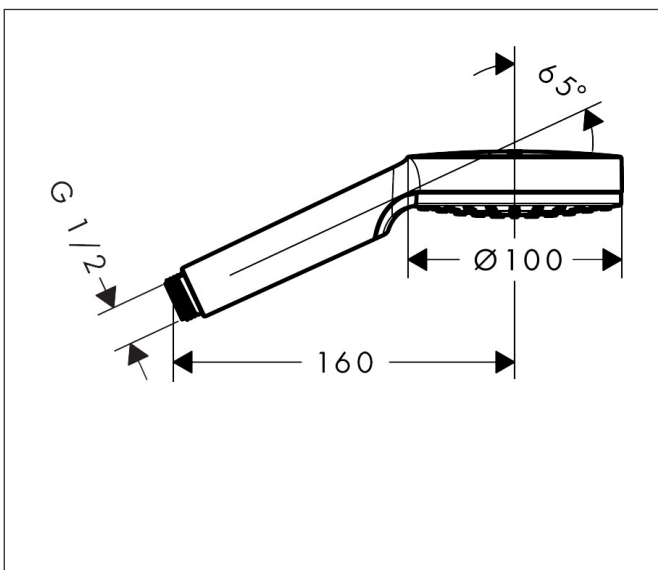

Merk	hansgrohe
Artikelnaam	Crometta handdouche 100 1jet EcoSmart
Art.nr.	26333400
Oppervlakte	wit/chroom
Netto prijs	26,23 EUR

Product foto

Maat tekeningen

Kenmerken

- diameter douchekop 100 mm
- Rain
- doorstroomhoeveelheid Rain bij 3 bar: 7,6 l/min
- maximale doorstroomhoeveelheid bij 3 bar: 7,6 l/min
- functie van: 5,1 l/min
- met interne watervoering
- afspoelbare filterring
- EcoSmart: Veel waterplezier met veel minder water
- EU taxonomie: max. 8l/min

Technologie

Straalsoorten

Certificaat

Merk hansgrohe
 Artikelnaam **Crometta** handdouche 100 1jet EcoSmart
 Art.nr. 26333400
 Oppervlakte wit/chroom
 Netto prijs 26,23 EUR

Stroomschema

Merk	hansgrohe
Artikelnaam	Crometta handdouche 100 1jet EcoSmart
Art.nr.	26333400
Oppervlakte	wit/chroom
Netto prijs	26,23 EUR

Explosietekening voor bouwjaar: >04/16

Merk hansgrohe
Artikelnaam **Crometta** handdouche 100 ljet EcoSmart
Art.nr. 26333400
Oppervlakte wit/chroom
Netto prijs 26,23 EUR

Onderdelen voor bouwjaar: >04/16

Pos	Beschrijving	Art.nr.	Prijs
1	zeefdichting	94246000	3,12