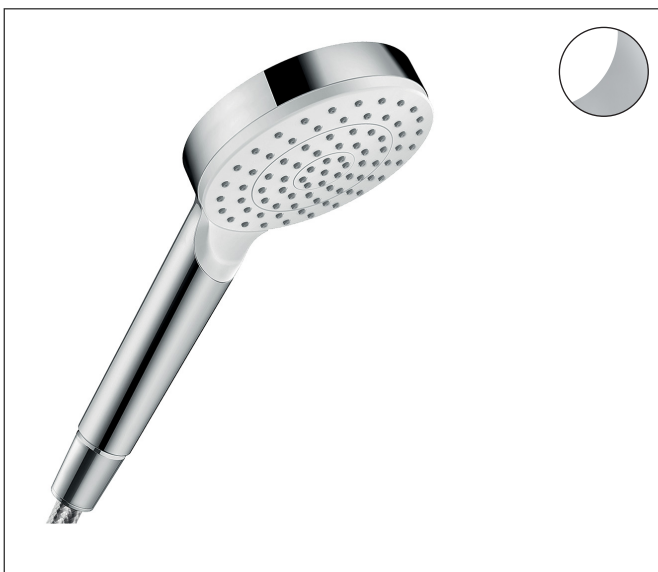

Merk	hansgrohe
Artikelnaam	Crometta handdouche 100 1jet EcoSmart
Art.nr.	26333400
Oppervlakte	wit/chroom
Netto prijs	26,23 EUR

Product foto

Maat tekeningen

Kenmerken

- diameter douchekop 100 mm
- Rain
- doorstroomhoeveelheid Rain bij 3 bar: 7,6 l/min
- maximale doorstroomhoeveelheid bij 3 bar: 7,6 l/min
- functie van: 5,1 l/min
- met interne watervoering
- afspoelbare filterring
- EcoSmart: Veel waterplezier met veel minder water
- EU taxonomie: max. 8l/min

Technologie

Straalsoorten

Certificaat

Merk hansgrohe
 Artikelnaam **Crometta** handdouche 100 1jet EcoSmart
 Art.nr. 26333400
 Oppervlakte wit/chroom
 Netto prijs 26,23 EUR

Stroomschema

Merk	hansgrohe
Artikelnaam	Crometta handdouche 100 1jet EcoSmart
Art.nr.	26333400
Oppervlakte	wit/chroom
Netto prijs	26,23 EUR

Explosietekening voor bouwjaar: >04/16

Merk hansgrohe
Artikelnaam **Crometta** handdouche 100 ljet EcoSmart
Art.nr. 26333400
Oppervlakte wit/chroom
Netto prijs 26,23 EUR

Onderdelen voor bouwjaar: >04/16