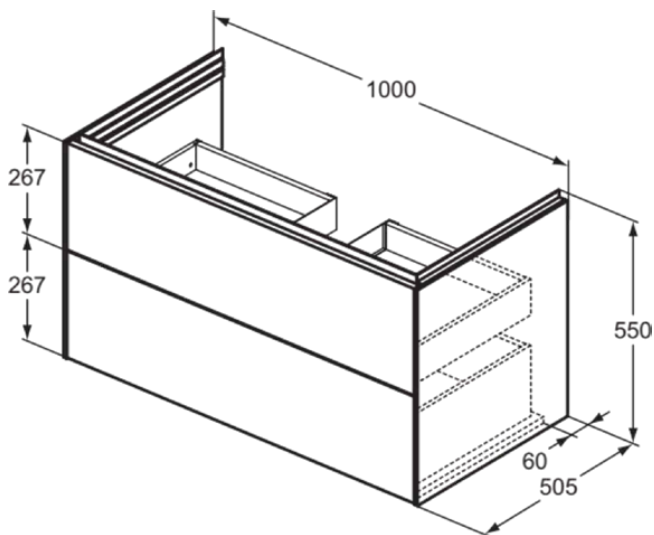

CONCA

T4575Y1

CONCA | Wastafelmeubel 1000x505x550 mm in matt white afwerking, 2 laden | Greeploos, Volledige extractielade, Push-to-open, Softclose, Voorgemonteerd, Duurzaam geproduceerd hout

Afbeelding & technische tekening

Algemene informatie

Productcategorie:	Meubels
Producttype:	Wastafelmeubel
Merk:	Ideal Standard
Collectie:	CONCA
Ontwerper:	Palomba Serafini Associati
Colour:	Y1 - Matt White
Afwerking van het oppervlak:	mat
Hoogte (mm):	550
Breedte (mm):	1000
Lengte / sprong (mm):	505
Bevestigingswijze:	Bevestigingsset
Nettogewicht (kg):	46.00
EAN-code:	8014140483038

Kenmerken

	Greeploos		Volledige extractielade
	Push-to-open		Softclose
	Voorgemonteerd		Duurzaam geproduceerd hout

Downloads

- [Installation Guide](#)
- [Spare Parts List](#)

Product specificaties

Sluitingsmechanisme:	Softclosing
Kleurcode:	Y1
Kleuromschrijving:	matt white
Hoekmodel:	Nee
Volledige extractielade:	Yes
Gre(e)p(en):	Greeploos
Verstelbare montagevoeten:	Nee
Materiaal:	Hout
Materiaalkwaliteit lichaam:	3-laags spaanplaat met hoge dichtheid
Aantal deuren (totaal):	0
Aantal deuren (links openend):	0
Aantal deuren (rechts openend):	0
Aantal laden (totaal):	2
Aantal externe laden:	2
Aantal interne laden:	0
Aantal open vakken:	0
Aantal roldeuren:	0

CONCA

T4575Y1

CONCA | Wastafelmeubel 1000x505x550 mm in matt white afwerking, 2 laden | Greeploos, Volledige extractielade, Push-to-open, Softclose, Voorgemonteerd, Duurzaam geproduceerd hout

Product specificaties