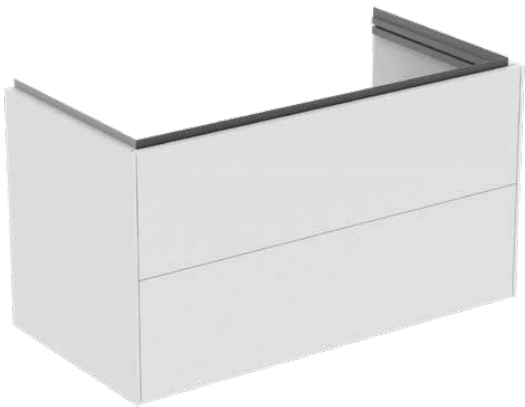

CONCA

T4575Y1

CONCA | Wastafelmeubel 1000x505x550 mm in matt white afwerking, 2 laden | Greeploos, Volledige extractielade, Push-to-open, Softclose, Voorgemonteerd, Duurzaam geproduceerd hout

Afbeelding & technische tekening

Algemene informatie

Productcategorie:	Meubels
Producttype:	Wastafelmeubel
Merk:	Ideal Standard
Collectie:	CONCA
Ontwerper:	Palomba Serafini Associati
Colour:	Y1 - Matt White
Afwerking van het oppervlak:	mat
Hoogte (mm):	550
Breedte (mm):	1000
Lengte / sprong (mm):	505
Bevestigingswijze:	Bevestigingsset
Nettogewicht (kg):	46.00
EAN-code:	8014140483038

Kenmerken

	Greeploos		Volledige extractielade
	Push-to-open		Softclose
	Voorgemonteerd		Duurzaam geproduceerd hout

Downloads

- [Installation Guide](#)
- [Spare Parts List](#)

Product specificaties

Sluitingsmechanisme:	Softclosing
Kleurcode:	Y1
Kleuromschrijving:	matt white
Hoekmodel:	Nee
Volledige extractielade:	Yes
Gre(e)p(en):	Greeploos
Verstelbare montagevoeten:	Nee
Materiaal:	Hout
Materiaalkwaliteit lichaam:	3-laags spaanplaat met hoge dichtheid
Aantal deuren (totaal):	0
Aantal deuren (links openend):	0
Aantal deuren (rechts openend):	0
Aantal laden (totaal):	2
Aantal externe laden:	2
Aantal interne laden:	0
Aantal open vakken:	0
Aantal roldeuren:	0

CONCA

T4575Y1

CONCA | Wastafelmeubel 1000x505x550 mm in matt white afwerking, 2 laden | Greeploos, Volledige extractielade, Push-to-open, Softclose, Voorgemonteerd, Duurzaam geproduceerd hout

Product specificaties