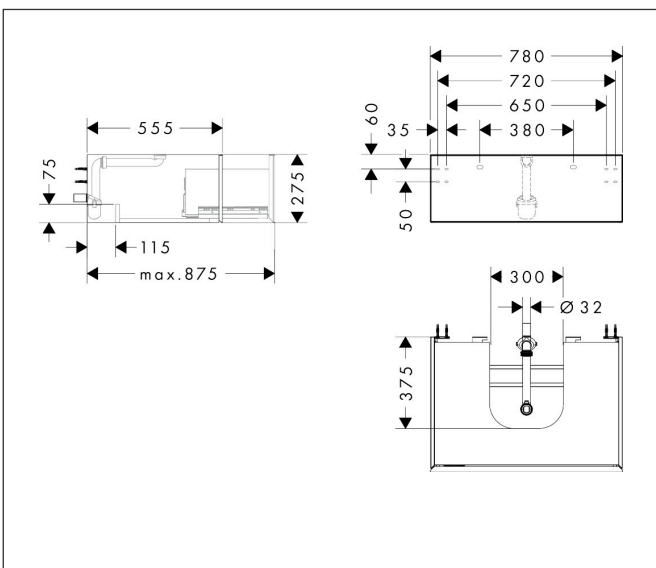

Merk	hansgrohe
Artikelnaam	Xevolos E badmeubel Slate Matt Grey 780/550 met 1 lade voor consoles met waskom/geslepen wastafel
Art.nr.	54312770
Oppervlakte	Oppervlak meubel: Slate Matt Grey, Oppervlak front: Metallic Slate Grey
Netto prijs	1.247,40 EUR

Product foto

Kenmerken

- bestaat uit: badkamermeubel, Basic Box-set, ruimtebesparende sifon
- materiaal behuizing: vezelplaat van gemiddelde dichtheid (MDF)
- oppervlaktemateriaal behuizing: lak
- materiaal voorzijde: glas
- oppervlaktemateriaal voorzijde: metaal (satiënglans)
- materiaal voorframe: aluminium
- oppervlaktemateriaal voorframe: poederlak (kleur van behuizing)
- SmoothSurface: glad en effen voor een geweldig gevoel
- AntiFingerprint: oplossing tegen vingerafdrukken
- MoistureProof: duurzaam materiaal dat lang mooi blijft
- greeploos
- open via PushOpen-functie
- type opening: volledig uittrekbaar
- 1 lade
- zonder uitsparing voor sifon
- SoftClose, voor vloeiend en zacht sluiten
- individuele en flexibele opbergruimte dankzij het verdelen van de binnenkant
- inclusief 1 basis box
- 1 ruimtebesparende sifon met waterafdichting 50 mm
- wandmontage
- montagevoorwaarde: voorgemonteerd

Maat tekeningen

Technologie

Certificaat

Merk	hansgrohe
Artikelnaam	Xevolos E badmeubel Slate Matt Grey 780/550 met 1 lade voor consoles met waskom/geslepen wastafel
Art.nr.	54312770
Oppervlakte	Oppervlak meubel: Slate Matt Grey, Oppervlak front: Metallic Slate Grey
Netto prijs	1.247,40 EUR

Benodigde onderdelen (naar keuze)

Product foto	Artikelnaam	Art.nr.	Prijs
	hansgrohe Xevolos E console 780/550 met uitsparing in het midden voor inbouwwastafel geslepen Slate Matt Grey	54208760	315,70
	hansgrohe Xevolos E console 780/550 met uitsparing in het midden voor waskom zonder kraangat Slate Matt Grey	54328760	315,68