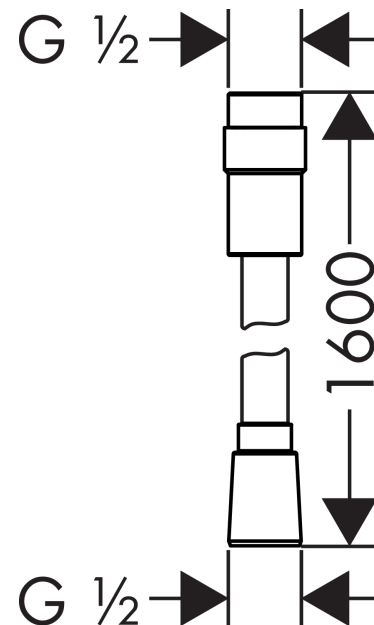

Isiflex
doucheslang 160 cm met volumeregeling
 Finish: **chrom** Artikelnummer: **28248000**

Beschrijving

- hoogwaardige kunststof slang met metaaleffect en volumecontrole
- met plastic coating, gemakkelijk schoon te maken
- lengte: 160 cm
- draaikoppeling voorkomt dat de slang in de knoop raakt
- anti-knikbescherming
- doorstroomhoeveelheid instelbaar tussen 6 l/min en 16 l/min
- moeren doucheslang: conische moer aan beide zijden
- aansluitdraad: G½

Artikeldetails

Vrijblijvende advies verkoopprijs excl. BTW	55,95 €
Vrijblijvende advies verkoopprijs incl. BTW	67,70 €

Productfoto

Maattekening

Isiflex
doucheslang 160 cm met volumeregeling
 Finish: **chrom** Artikelnummer: **28248000**

Explosietekening

Bouwjaar: >07/17

Isiflex
doucheslang 160 cm met volumeregeling
 Finish: **chrom** Artikelnummer: **28248000**

Reserveonderdelenlijst

Bouwjaar: >07/17

Regel	Beschrijving	Artikelnummer	Prijs incl. BTW	VE
1	dichting	98058000	2,90 €	1