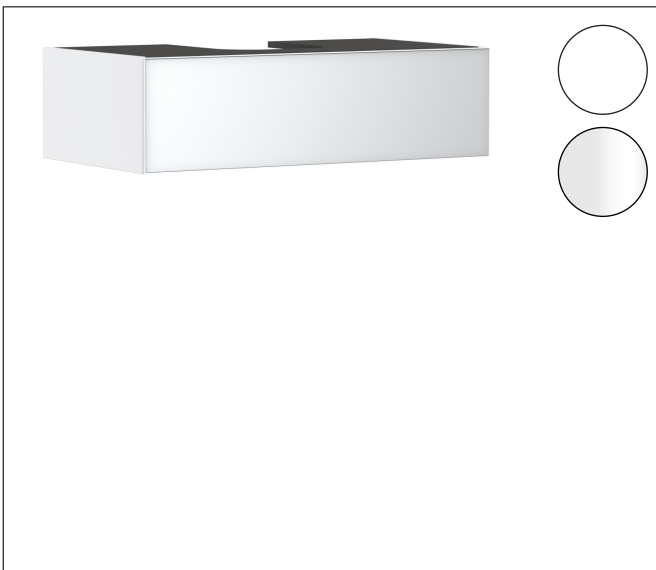

Merk	hansgrohe
Artikelnaam	<b>Xevolos E</b> Badmeubel Matt White 980/550 met 1 lade voor consoles met waskom/geslepen wastafel
Art.nr.	54313320
Oppervlakte	Oppervlak meubel: Mat wit, Oppervlak front: Metallic White
Netto prijs	1.328,29 EUR

## Product foto

## Kenmerken

- bestaat uit: badkamermeubel, Basic Box-set, ruimtebesparende sifon
- materiaal behuizing: vezelplaat van gemiddelde dichtheid (MDF)
- oppervlaktemateriaal behuizing: lak
- materiaal voorzijde: glas
- oppervlaktemateriaal voorzijde: metaal (satijn glans)
- materiaal voorframe: aluminium
- oppervlaktemateriaal voorframe: poederlak (kleur van behuizing)
- SmoothSurface: glad en effen voor een geweldig gevoel
- AntiFingerprint: oplossing tegen vingerafdrukken
- MoistureProof: duurzaam materiaal dat lang mooi blijft
- greeploos
- open via PushOpen-functie
- type opening: volledig uittrekbaar
- 1 lade
- zonder uitsparing voor sifon
- SoftClose, voor vloeiend en zacht sluiten
- individuele en flexibele opbergruimte dankzij het verdelen van de binnenkant
- 2 basisbox-sets inbegrepen
- 1 ruimtebesparende sifon met waterafdichting 50 mm
- wandmontage
- montagevoorwaarde: voorgemonteerd

## Certificaat

Merk	hansgrohe
Artikelnaam	<b>Xevolos E</b> Badmeubel Matt White 980/550 met 1 lade voor consoles met waskom/geslepen wastafel
Art.nr.	54313320
Oppervlakte	Oppervlak meubel: Mat wit, Oppervlak front: Metallic White
Netto prijs	1.328,29 EUR