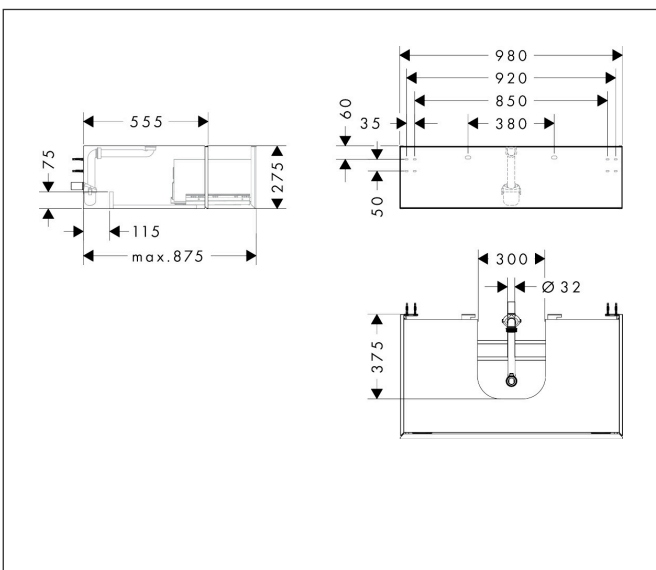

Merk	hansgrohe
Artikelnaam	<b>Xevolos E</b> Badmeubel Matt White 980/550 met 1 lade voor consoles met waskom/geslepen wastafel
Art.nr.	54313320
Oppervlakte	Oppervlak meubel: Mat wit, Oppervlak front: Metallic White
Netto prijs	1.328,29 EUR

## Maat tekeningen