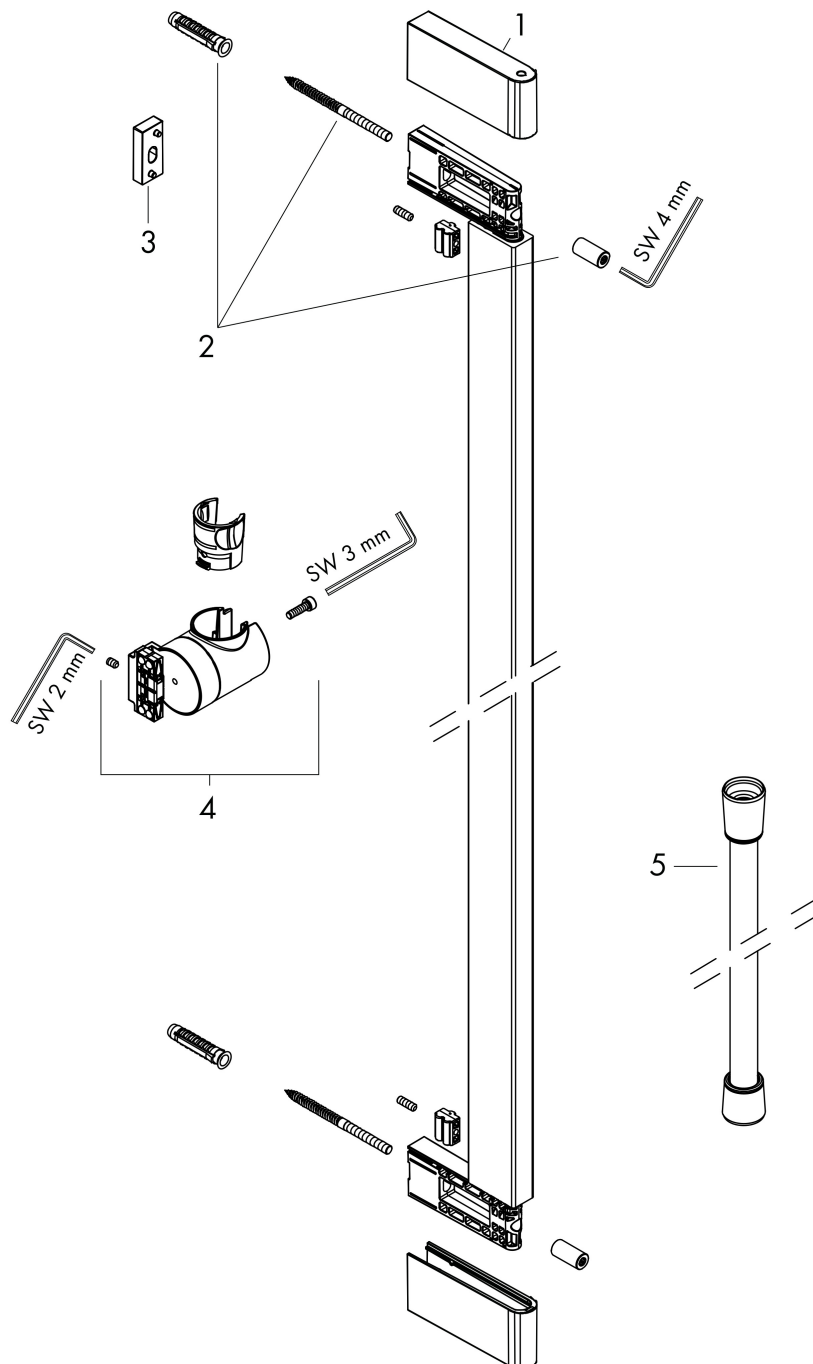

Merk	hansgrohe
Artikelnaam	Unica Glijstang S Puro 90 cm met easy slide handdouchehouder en Isiflex doucheslang 160 cm
Art.nr.	24405700
Oppervlakte	Mat wit
Netto prijs	332,48 EUR

Product foto

Kenmerken

- bestaat uit: douchestang, schuifstuk, doucheslang
- draaikoppeling voorkomt dat de slang in de knoop raakt
- voor doucheslangen met een conische moer
- buislengte: 950 mm
- profielbuis: rond
- boorafstand: 915 mm
- lengte doucheslang: 1600 mm
- schuifstuk voor rechts- en linkshandige montage
- schuifstuk met vergrendelingsmechanisme
- schuifstuk traploos instelbaar
- wandhouders gemaakt van kunststof
- schuifstuk van kunststof/metaal

Maat tekeningen

Merk	hansgrohe
Artikelnaam	Unica Glijstang S Puro 90 cm met easy slide handdouchehouder en Isiflex doucheslang 160 cm
Art.nr.	24405700
Oppervlakte	Mat wit
Netto prijs	332,48 EUR

Explosietekening voor bouwjaar: >01/24

Merk hansgrohe
 Artikelnaam **Unica** Glijstang S Puro 90 cm met easy slide handdouchehouder en Isiflex
 doucheslang 160 cm
 Art.nr. 24405700
 Oppervlakte Mat wit
 Netto prijs 332,48 EUR

Onderdelen voor bouwjaar: >01/24

Pos	Beschrijving	Art.nr.	Prijs
1	afdekkap	87143700	24,90
2	bevestigingsmateriaal	94726000	20,40
3	opvulschijf 7 mm	94728000	7,70
4	schuifstuk cpl.	94727700	170,60
5	doucheslang Isiflex'B 1,60 m	28276700	43,50