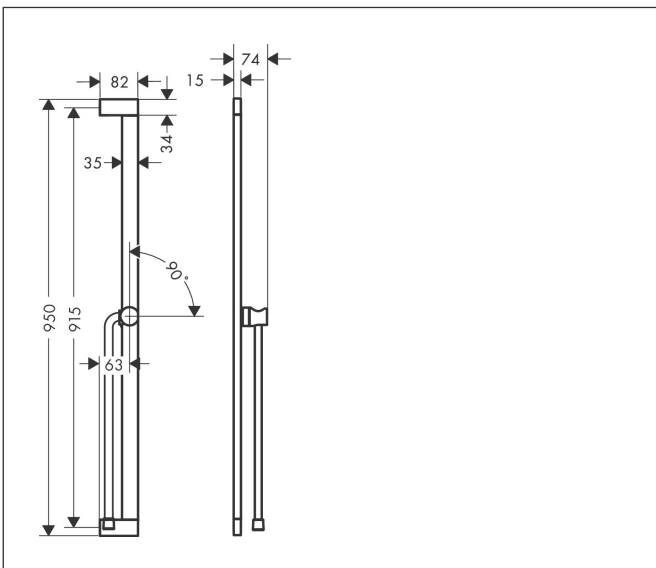

Merk	hansgrohe
Artikelnaam	Unica Glijstang S Puro 90 cm met easy slide handdouchehouder en Isiflex doucheslang 160 cm
Art.nr.	24405700
Oppervlakte	Mat wit
Netto prijs	332,48 EUR

Product foto

Kenmerken

- bestaat uit: douchestang, schuifstuk, doucheslang
- draaikoppeling voorkomt dat de slang in de knoop raakt
- voor doucheslangen met een conische moer
- buislengte: 950 mm
- profielbuis: rond
- boorafstand: 915 mm
- lengte doucheslang: 1600 mm
- schuifstuk voor rechts- en linkshandige montage
- schuifstuk met vergrendelingsmechanisme
- schuifstuk traploos instelbaar
- wandhouders gemaakt van kunststof
- schuifstuk van kunststof/metaal

Maat tekeningen

Merk	hansgrohe
Artikelnaam	Unica Glijstang S Puro 90 cm met easy slide handdouchehouder en Isiflex doucheslang 160 cm
Art.nr.	24405700
Oppervlakte	Mat wit
Netto prijs	332,48 EUR

Explosietekening voor bouwjaar: >01/24

Merk hansgrohe
 Artikelnaam **Unica** Glijstang S Puro 90 cm met easy slide handdouchehouder en Isiflex
 doucheslang 160 cm
 Art.nr. 24405700
 Oppervlakte Mat wit
 Netto prijs 332,48 EUR

Onderdelen voor bouwjaar: >01/24

Pos	Beschrijving	Art.nr.	Prijs
1	afdekkap	87143700	24,90
2	bevestigingsmateriaal	94726000	20,40
3	opvulschijf 7 mm	94728000	7,70
4	schuifstuk cpl.	94727700	170,60
5	doucheslang Isiflex'B 1,60 m	28276700	43,50