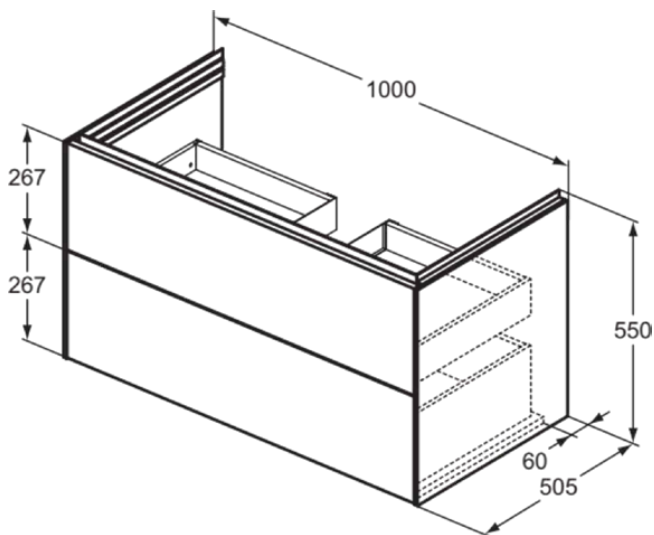

CONCA

T4575Y3

CONCA | Wastafelmeubel 1000x505x550 mm in matt sunset afwerking, 2 laden | Greeploos, Volledige extractielade, Push-to-open, Softclose, Voorgemonteerd, Duurzaam geproduceerd hout

Afbeelding & technische tekening

Algemene informatie

Productcategorie:	Meubels
Producttype:	Wastafelmeubel
Merk:	Ideal Standard
Collectie:	CONCA
Ontwerper:	Palomba Serafini Associati
Colour:	Y3 - Matt Sunset
Afwerking van het oppervlak:	mat
Hoogte (mm):	550
Breedte (mm):	1000
Lengte / sprong (mm):	505
Bevestigingswijze:	Bevestigingsset
Nettogewicht (kg):	46.00
EAN-code:	8014140483052

Kenmerken

	Greeploos		Volledige extractielade
	Push-to-open		Softclose
	Voorgemonteerd		Duurzaam geproduceerd hout

Downloads

- [Installation Guide](#)
- [Spare Parts List](#)

Product specificaties

Sluitingsmechanisme:	Softclosing
Kleurcode:	Y3
Kleuromschrijving:	matt sunset
Hoekmodel:	Nee
Volledige extractielade:	Yes
Gre(e)p(en):	Greeploos
Verstelbare montagevoeten:	Nee
Materiaal:	Hout
Materiaalkwaliteit lichaam:	3-laags spaanplaat met hoge dichtheid
Aantal deuren (totaal):	0
Aantal deuren (links openend):	0
Aantal deuren (rechts openend):	0
Aantal laden (totaal):	2
Aantal externe laden:	2
Aantal interne laden:	0
Aantal open vakken:	0
Aantal roldeuren:	0

CONCA

T4575Y3

CONCA | Wastafelmeubel 1000x505x550 mm in matt sunset afwerking, 2 laden | Greeploos, Volledige extractielade, Push-to-open, Softclose, Voorgemonteerd, Duurzaam geproduceerd hout

Product specificaties