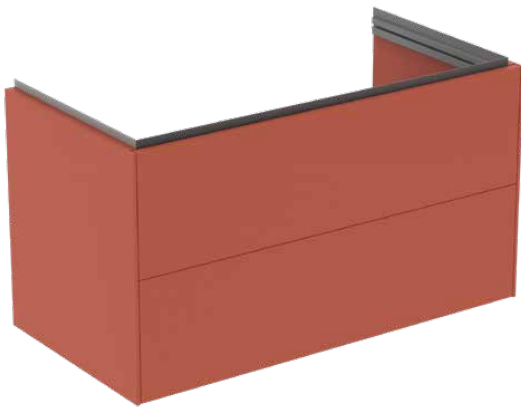

CONCA

T4575Y3

CONCA | Wastafelmeubel 1000x505x550 mm in matt sunset afwerking, 2 laden | Greeploos, Volledige extractielade, Push-to-open, Softclose, Voorgemonteerd, Duurzaam geproduceerd hout

Afbeelding & technische tekening

Algemene informatie

Productcategorie:	Meubels
Producttype:	Wastafelmeubel
Merk:	Ideal Standard
Collectie:	CONCA
Ontwerper:	Palomba Serafini Associati
Colour:	Y3 - Matt Sunset
Afwerking van het oppervlak:	mat
Hoogte (mm):	550
Breedte (mm):	1000
Lengte / sprong (mm):	505
Bevestigingswijze:	Bevestigingsset
Nettogewicht (kg):	46.00
EAN-code:	8014140483052

Kenmerken

	Greeploos		Volledige extractielade
	Push-to-open		Softclose
	Voorgemonteerd		Duurzaam geproduceerd hout

Downloads

- [Installation Guide](#)
- [Spare Parts List](#)

Product specificaties

Sluitingsmechanisme:	Softclosing
Kleurcode:	Y3
Kleuromschrijving:	matt sunset
Hoekmodel:	Nee
Volledige extractielade:	Yes
Gre(e)p(en):	Greeploos
Verstelbare montagevoeten:	Nee
Materiaal:	Hout
Materiaalkwaliteit lichaam:	3-laags spaanplaat met hoge dichtheid
Aantal deuren (totaal):	0
Aantal deuren (links openend):	0
Aantal deuren (rechts openend):	0
Aantal laden (totaal):	2
Aantal externe laden:	2
Aantal interne laden:	0
Aantal open vakken:	0
Aantal roldeuren:	0

CONCA

T4575Y3

CONCA | Wastafelmeubel 1000x505x550 mm in matt sunset afwerking, 2 laden | Greeploos, Volledige extractielade, Push-to-open, Softclose, Voorgemonteerd, Duurzaam geproduceerd hout

Product specificaties