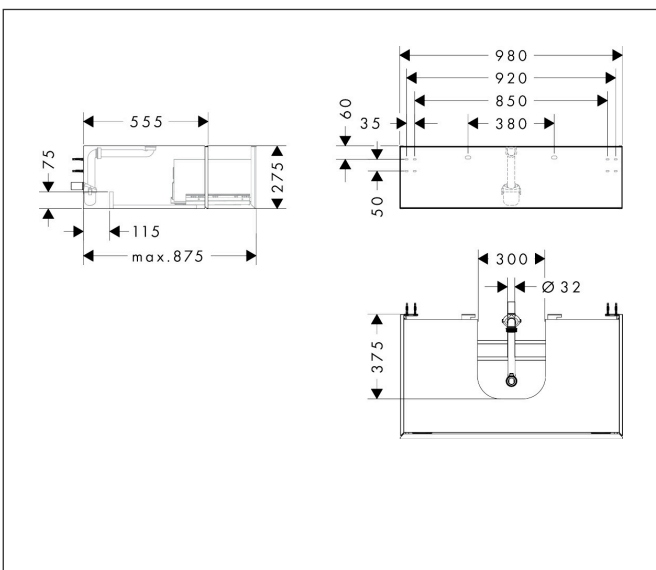

Merk	hansgrohe
Artikelnaam	<b>Xevolos E</b> Badmeubel Matt White 980/550 met 1 lade voor consoles met waskom/geslepen wastafel
Art.nr.	54313390
Oppervlakte	Oppervlak meubel: Mat wit, Oppervlak front: Patterned Bronze
Netto prijs	1.572,91 EUR

## Maat tekeningen