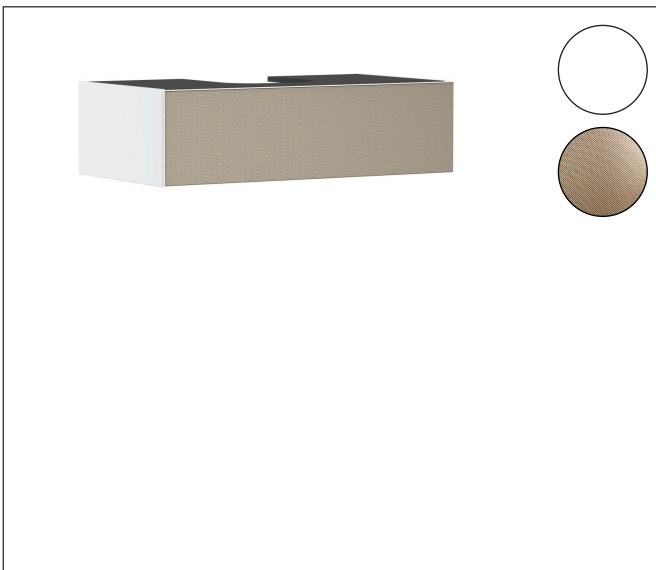

Merk	hansgrohe
Artikelnaam	<b>Xevolos E</b> Badmeubel Matt White 980/550 met 1 lade voor consoles met waskom/geslepen wastafel
Art.nr.	54313390
Oppervlakte	Oppervlak meubel: Mat wit, Oppervlak front: Patterned Bronze
Netto prijs	1.572,91 EUR

## Maat tekeningen

## Kenmerken

- bestaat uit: badkamermeubel, Basic Box-set, ruimtebesparende sifon
- materiaal behuizing: vezelplaat van gemiddelde dichtheid (MDF)
- oppervlaktemateriaal behuizing: lak
- materiaal voorzijde: keramiek
- oppervlaktemateriaal voorzijde: keramiek met microtextuur
- materiaal voorframe: aluminium
- oppervlaktemateriaal voorframe: poederlak (kleur van behuizing)
- SmoothSurface: glad en effen voor een geweldig gevoel
- AntiFingerprint: oplossing tegen vingerafdrukken
- MoistureProof: duurzaam materiaal dat lang mooi blijft
- greeploos
- open via PushOpen-functie
- type opening: volledig uittrekbaar
- 1 lade
- zonder uitsparing voor sifon
- SoftClose, voor vloeiend en zacht sluiten
- individuele en flexibele opbergruimte dankzij het verdelen van de binnenkant
- 2 basisbox-sets inbegrepen
- 1 ruimtebesparende sifon met waterafdichting 50 mm
- wandmontage
- montagevoorwaarde: voorgemonteerd

## Certificaat

Merk	hansgrohe
Artikelnaam	<b>Xevolos E</b> Badmeubel Matt White 980/550 met 1 lade voor consoles met waskom/geslepen wastafel
Art.nr.	54313390
Oppervlakte	Oppervlak meubel: Mat wit, Oppervlak front: Patterned Bronze
Netto prijs	1.572,91 EUR