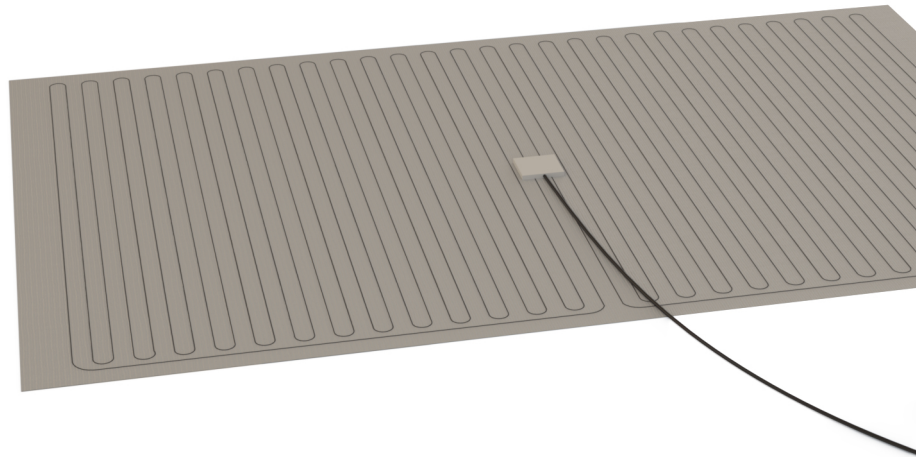

Technisch Datablad

Code

5842180120

Merk (product)

WAVEDESIGN BY WISA

Omschrijving (product)

Spiegelverwarming 120 cm

Commerciële omschrijving (product)

Een beslagen spiegel na het douchen is verleden tijd dankzij praktische spiegelverwarming. Dit verwarmingselement wordt rechtstreeks aan de achterzijde van de spiegel gemonteerd en voorkomt een beslagen spiegel. Eenvoudige montage, groot gemak!

Technische omschrijving (product)

**SPIEGELVERWARMING**

- Spiegelverwarming (IP34) is toepasbaar op alle spiegels, behalve op de Giro.

Kenmerken ETIM productclassificatie

Uitvoering	Rechthoekig
Aansluitspanning	230Volt
Vermogen	106Watt
Breedte	900Millimeter
Hoogte	400Millimeter
Dikte	1Millimeter
Schakelbaar	Ja
Zelfklevend	Nee
Lengte aansluitkabel	0,4Meter