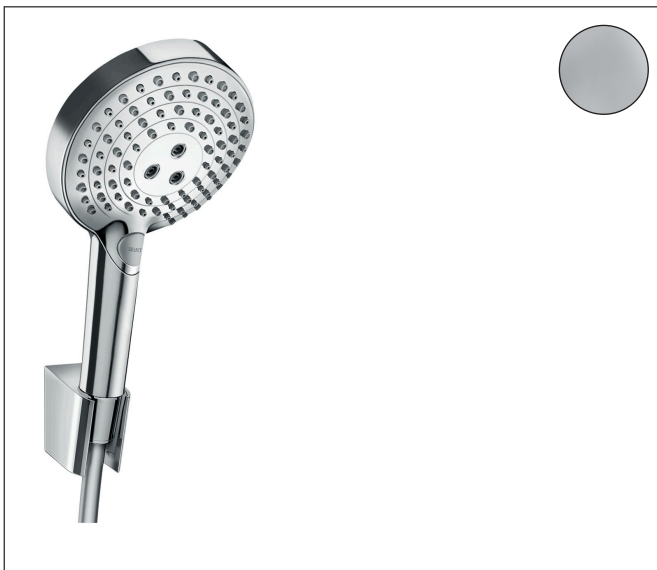

Merk	hansgrohe
Artikelnaam	<b>Raindance Select S</b> badset 120 3jet PowderRain met doucheslang 160 cm
Art.nr.	27668000
Oppervlakte	chrom
Netto prijs	167,14 EUR

## Product foto

## Kenmerken

- bestaat uit: handdouche, douchehouder, doucheslang
- diameter handdouche 125 mm
- PowderRain, Rain, Whirl intensieve massagestraal
- handige straalkeuze via Select-knop
- QuickClean: Kalkaanslag kun je eenvoudig met je vinger verwijderen
- draaikoppeling voorkomt dat de slang in de knoop raakt
- lengte doucheslang: 1600 mm
- geïntegreerde houder
- douchehouder van kunststof
- afspoelbare filterring