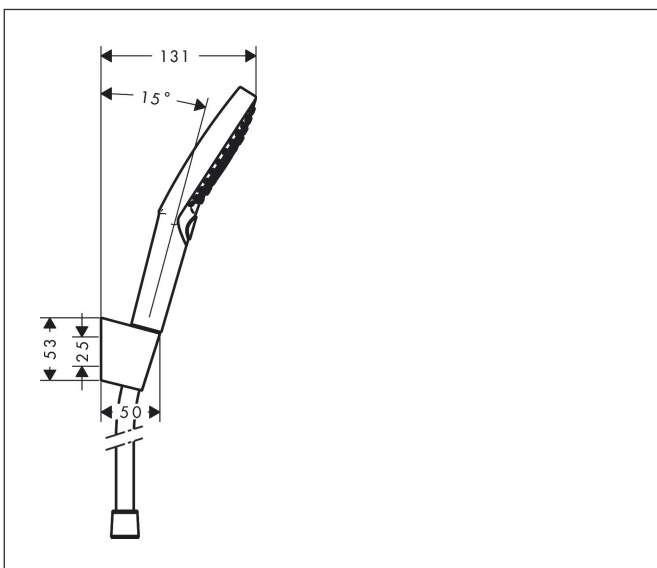

Merk	hansgrohe
Artikelnaam	<b>Raindance Select S</b> badset 120 3jet PowderRain met doucheslang 160 cm
Art.nr.	27668000
Oppervlakte	chrom
Netto prijs	167,14 EUR

## Maat tekeningen

## Kenmerken

- bestaat uit: handdouche, douchehouder, doucheslang
- diameter handdouche 125 mm
- PowderRain, Rain, Whirl intensieve massagestraal
- handige straalkeuze via Select-knop
- QuickClean: Kalkaanslag kun je eenvoudig met je vinger verwijderen
- draaikoppeling voorkomt dat de slang in de knoop raakt
- lengte doucheslang: 1600 mm
- geïntegreerde houder
- douchehouder van kunststof
- afspoelbare filterring