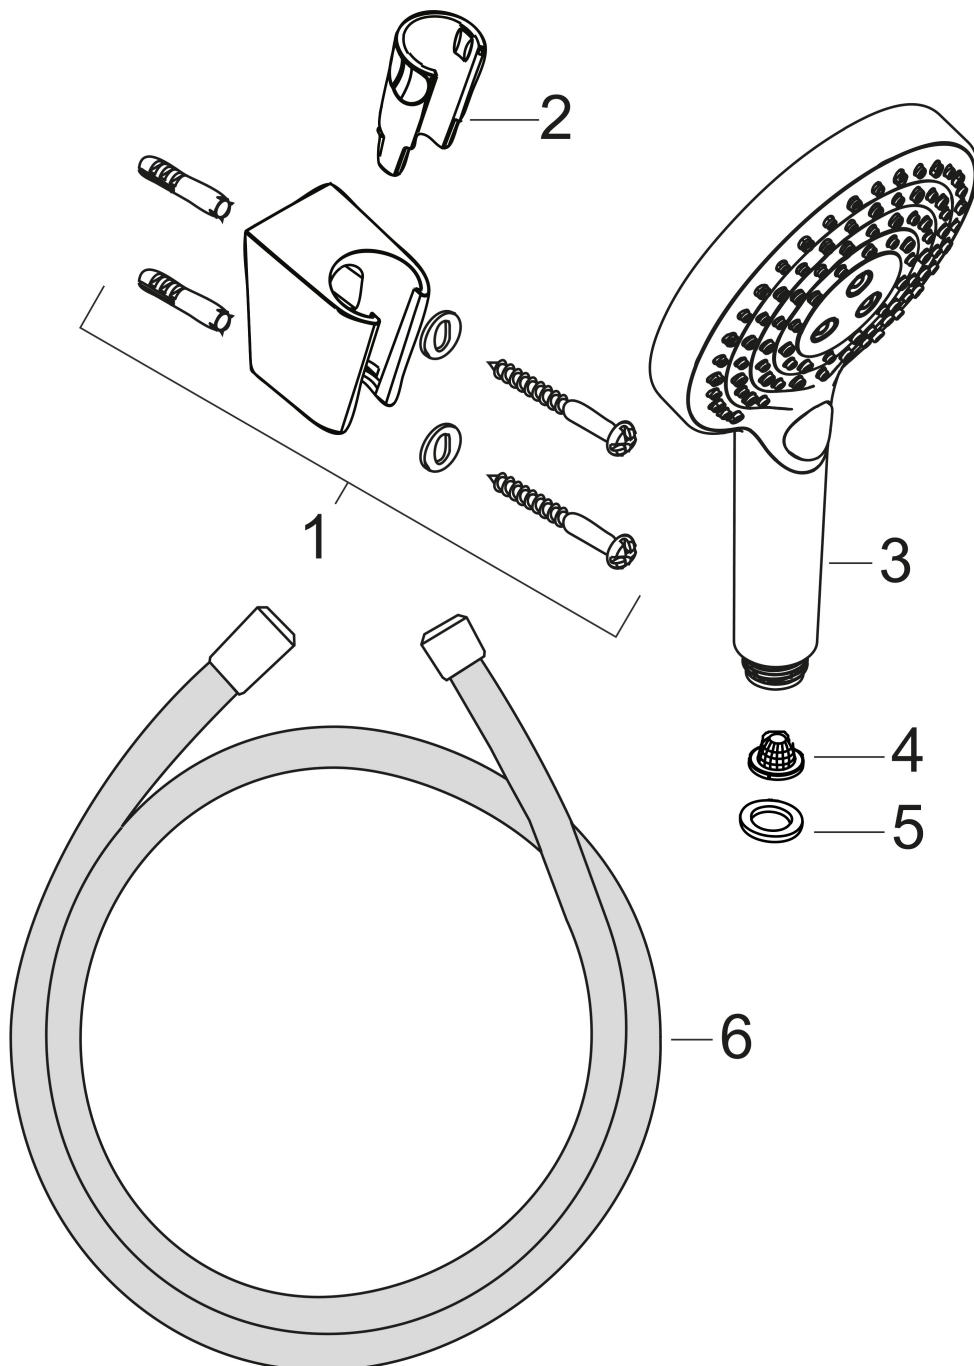

Merk	hansgrohe
Artikelnaam	Raindance Select S badset 120 3jet PowderRain met doucheslang 160 cm
Art.nr.	27668000
Oppervlakte	chrom
Netto prijs	167,14 EUR

Explosietekening voor bouwjaar: >04/18