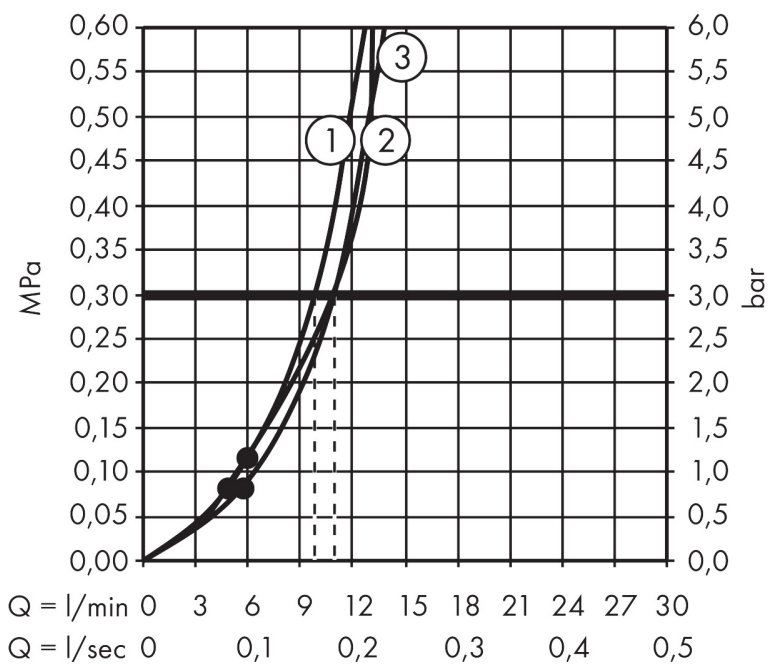

Merk hansgrohe
Artikelnaam **Raindance Select S** badset 120 3jet PowderRain met doucheslang 160 cm
Art.nr. 27668000
Oppervlakte chroom
Netto prijs 167,14 EUR

Stroomschema

- 1 Rain krachtige regenstraal
- 2 WhirlAIR intensieve massagestraal
- 3 PowderRain
- 4 Rain + Booster

De verbruikswaarden werden in overeenstemming met de praktijk met de bijbehorende armaturen (thermostaat/mengkraan/inbouwventiel) gemeten.