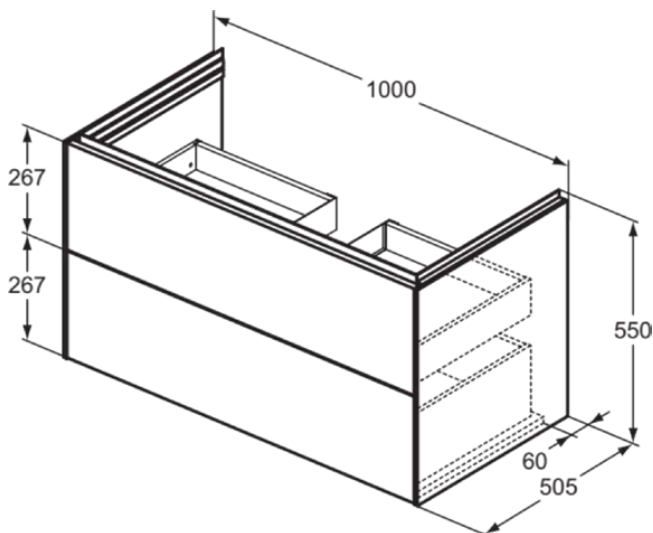

CONCA

T4575Y4

CONCA | Wastafelmeubel 1000x505x550 mm in smoked oak afwerking, 2 laden | Greploos, Volledige extractielade, Push-to-open, Softclose, Voorgemonteerd, Duurzaam geproduceerd hout, Houtfineer

Afbeelding & technische tekening

Algemene informatie

Productcategorie:	Meubels
Producttype:	Wastafelmeubel
Merk:	Ideal Standard
Collectie:	CONCA
Ontwerper:	Palomba Serafini Associati
Colour:	Y4 - Smoked Oak
Afwerking van het oppervlak:	mat
Hoogte (mm):	550
Breedte (mm):	1000
Lengte / sprong (mm):	505
Bevestigingswijze:	Bevestigingsset
Nettogewicht (kg):	46.00
EAN-code:	8014140483069

Kenmerken

	Greploos		Volledige extractielade
	Push-to-open		Softclose
	Voorgemonteerd		Duurzaam geproduceerd hout
	Houtfineer		

Downloads

- [Installation Guide](#)
- [Spare Parts List](#)

Product specificaties

Sluitingsmechanisme:	Softclosing
Kleurcode:	Y4
Kleuromschrijving:	smoked oak
Hoekmodel:	Nee
Volledige extractielade:	Yes
Gre(e)p(en):	Greploos
Verstelbare montagevoeten:	Nee
Materiaal:	Hout
Materiaalkwaliteit lichaam:	3-laags spaanplaat met hoge dichtheid
Aantal deuren (totaal):	0
Aantal deuren (links openend):	0
Aantal deuren (rechts openend):	0
Aantal laden (totaal):	2
Aantal externe laden:	2