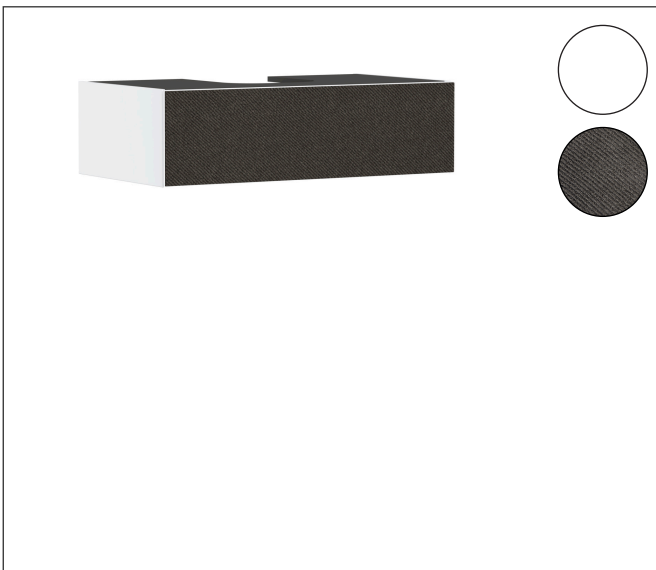

Merk	hansgrohe
Artikelnaam	Xevolos E Badmeubel Matt White 980/550 met 1 lade voor consoles met waskom/geslepen wastafel
Art.nr.	54313660
Oppervlakte	Oppervlak meubel: Mat wit, Oppervlak front: Textiel donker grijs
Netto prijs	1.572,91 EUR

Product foto

Maat tekeningen

Kenmerken

- bestaat uit: badkamermeubel, Basic Box-set, ruimtebesparende sifon
- materiaal behuizing: vezelplaat van gemiddelde dichtheid (MDF)
- oppervlaktemateriaal behuizing: lak
- materiaal voorzijde: polyester
- oppervlaktemateriaal voorzijde: textiel
- materiaal voorframe: aluminium
- oppervlaktemateriaal voorframe: poederlak (kleur van behuizing)
- SmoothSurface: glad en effen voor een geweldig gevoel
- AntiFingerprint: oplossing tegen vingerafdrukken
- MoistureProof: duurzaam materiaal dat lang mooi blijft
- greeploos
- open via PushOpen-functie
- type opening: volledig uittrekbaar
- 1 lade
- zonder uitsparing voor sifon
- SoftClose, voor vloeiend en zacht sluiten
- individuele en flexibele opbergruimte dankzij het verdelen van de binnenkant
- 2 basisbox-sets inbegrepen
- 1 ruimtebesparende sifon met waterafdichting 50 mm
- wandmontage
- montagevoorwaarde: voorgemonteerd

Technologie

Certificaat

Merk	hansgrohe
Artikelnaam	Xevolos E Badmeubel Matt White 980/550 met 1 lade voor consoles met waskom/geslepen wastafel
Art.nr.	54313660
Oppervlakte	Oppervlak meubel: Mat wit, Oppervlak front: Textiel donker grijs
Netto prijs	1.572,91 EUR

Benodigde onderdelen (naar keuze)

Product foto	Artikelnaam	Art.nr.	Prijs
	hansgrohe Xevolos E console 980/550 met uitsparing in het midden voor inbouwwastafel geslepen mat wit	54209700	353,80
	hansgrohe Xevolos E console 980/550 met uitsparing in het midden voor waskom zonder kraangat mat wit	54329700	353,81