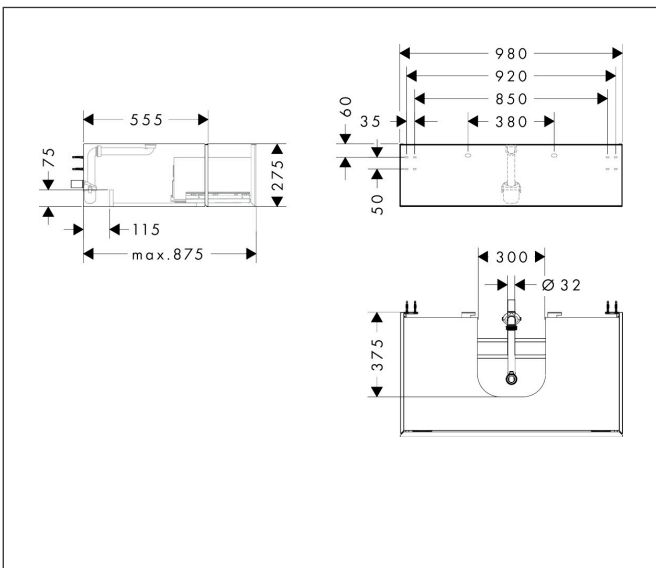

Merk	hansgrohe
Artikelnaam	Xevolos E Badmeubel Matt White 980/550 met 1 lade voor consoles met waskom/geslepen wastafel
Art.nr.	54313660
Oppervlakte	Oppervlak meubel: Mat wit, Oppervlak front: Textiel donker grijs
Netto prijs	1.572,91 EUR

Product foto

Maat tekeningen

Kenmerken

- bestaat uit: badkamermeubel, Basic Box-set, ruimtebesparende sifon
- materiaal behuizing: vezelplaat van gemiddelde dichtheid (MDF)
- oppervlaktemateriaal behuizing: lak
- materiaal voorzijde: polyester
- oppervlaktemateriaal voorzijde: textiel
- materiaal voorframe: aluminium
- oppervlaktemateriaal voorframe: poederlak (kleur van behuizing)
- SmoothSurface: glad en effen voor een geweldig gevoel
- AntiFingerprint: oplossing tegen vingerafdrukken
- MoistureProof: duurzaam materiaal dat lang mooi blijft
- greeploos
- open via PushOpen-functie
- type opening: volledig uittrekbaar
- 1 lade
- zonder uitsparing voor sifon
- SoftClose, voor vloeiend en zacht sluiten
- individuele en flexibele opbergruimte dankzij het verdelen van de binnenkant
- 2 basisbox-sets inbegrepen
- 1 ruimtebesparende sifon met waterafdichting 50 mm
- wandmontage
- montagevoorwaarde: voorgemonteerd

Technologie

Certificaat

Merk	hansgrohe
Artikelnaam	Xevolos E Badmeubel Matt White 980/550 met 1 lade voor consoles met waskom/geslepen wastafel
Art.nr.	54313660
Oppervlakte	Oppervlak meubel: Mat wit, Oppervlak front: Textiel donker grijs
Netto prijs	1.572,91 EUR

Benodigde onderdelen (naar keuze)

Product foto	Artikelnaam	Art.nr.	Prijs
	hansgrohe Xevolos E console 980/550 met uitsparing in het midden voor inbouwwastafel geslepen mat wit	54209700	353,80
	hansgrohe Xevolos E console 980/550 met uitsparing in het midden voor waskom zonder kraangat mat wit	54329700	353,81