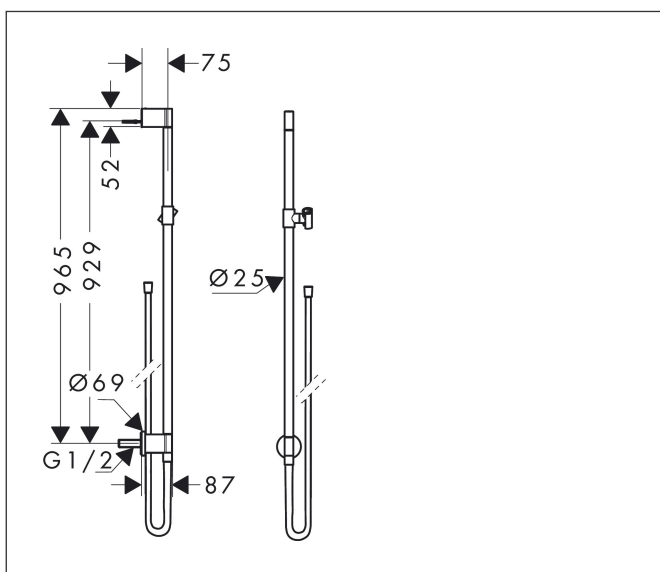

Merk	AXOR
Artikelnaam	AXOR One glijstang 90cm met muuraansluitbocht en doucheslang 160cm
Art.nr.	48792670
Oppervlakte	Mat zwart
Netto prijs	435,99 EUR

Product foto

Kenmerken

- bestaat uit: douchestang, schuifstuk, wandaansluiting, doucheslang
- draaikoppeling voorkomt dat de slang in de knoop raakt
- voor doucheslangen met een conische moer
- buislengte: 965 mm
- diameter glijstang: 25 mm
- profielbuis: rond
- boorafstand: 929 mm
- lengte doucheslang: 1600 mm
- schuifstuk traploos instelbaar
- wandhouders van metaal
- metalen handdouchehouder

Maat tekeningen

Merk	AXOR
Artikelnaam	AXOR One glijstang 90cm met muuraansluitbocht en doucheslang 160cm
Art.nr.	48792670
Oppervlakte	Mat zwart
Netto prijs	435,99 EUR

Explosietekening voor bouwjaar: >06/21

Merk	AXOR
Artikelnaam	AXOR One glijstang 90cm met muuraansluitbocht en doucheslang 160cm
Art.nr.	48792670
Oppervlakte	Mat zwart
Netto prijs	435,99 EUR

Onderdelen voor bouwjaar: >06/21

Pos	Beschrijving	Art.nr.	Prijs
1	bevestigingsmateriaal	96179000	10,40
2	wandhouder compl.	96486000	10,40
3	schroef	97795000	7,70
4	opvulschijf 7 mm	96397000	11,53
5	afdekkap	94527670	78,00
6	O-Ring 13x3	98184000	3,00
7	dichting	98058000	3,00
8	schuifstuk cpl.	95480670	96,50
9	doucheslang 1,60 m	28626670	53,22
10	huls	94361670	117,60
11	terugslagklepset DW 15	94074000	12,70
12	aansluiting	95392000	16,60
13	O-ring 14x2	98129000	3,00
14	O-ring 17x2	98199000	3,00
15	wandhouder onder	94358670	170,60
16	inbusschroef M5x8	92851000	3,00
17	rozet	94359670	60,90
18	aansluiting G½	95626000	40,60
19	O-ring 13x2	98128000	3,00