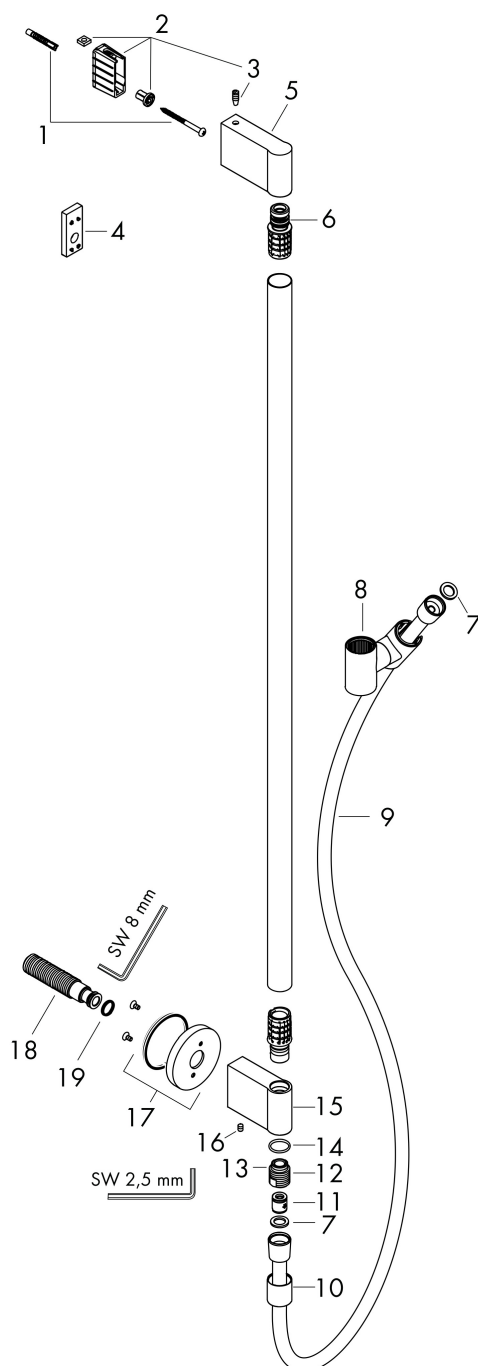

Merk	AXOR
Artikelnaam	AXOR One glijstang 90cm met muuraansluitbocht en doucheslang 160cm
Art.nr.	48792670
Oppervlakte	Mat zwart
Netto prijs	435,99 EUR

Product foto

Kenmerken

- bestaat uit: douchestang, schuifstuk, wandaansluiting, doucheslang
- draaikoppeling voorkomt dat de slang in de knoop raakt
- voor doucheslangen met een conische moer
- buislengte: 965 mm
- diameter glijstang: 25 mm
- profielbuis: rond
- boorafstand: 929 mm
- lengte doucheslang: 1600 mm
- schuifstuk traploos instelbaar
- wandhouders van metaal
- metalen handdouchehouder

Maat tekeningen

Merk	AXOR
Artikelnaam	AXOR One glijstang 90cm met muuraansluitbocht en doucheslang 160cm
Art.nr.	48792670
Oppervlakte	Mat zwart
Netto prijs	435,99 EUR

Explosietekening voor bouwjaar: >06/21

Merk	AXOR
Artikelnaam	AXOR One glijstang 90cm met muuraansluitbocht en doucheslang 160cm
Art.nr.	48792670
Oppervlakte	Mat zwart
Netto prijs	435,99 EUR

Onderdelen voor bouwjaar: >06/21

Pos	Beschrijving	Art.nr.	Prijs
1	bevestigingsmateriaal	96179000	10,40
2	wandhouder compl.	96486000	10,40
3	schroef	97795000	7,70
4	opvulschijf 7 mm	96397000	11,53
5	afdekkap	94527670	78,00
6	O-Ring 13x3	98184000	3,00
7	dichting	98058000	3,00
8	schuifstuk cpl.	95480670	96,50
9	doucheslang 1,60 m	28626670	53,22
10	huls	94361670	117,60
11	terugslagklepset DW 15	94074000	12,70
12	aansluiting	95392000	16,60
13	O-ring 14x2	98129000	3,00
14	O-ring 17x2	98199000	3,00
15	wandhouder onder	94358670	170,60
16	inbusschroef M5x8	92851000	3,00
17	rozet	94359670	60,90
18	aansluiting G½	95626000	40,60
19	O-ring 13x2	98128000	3,00