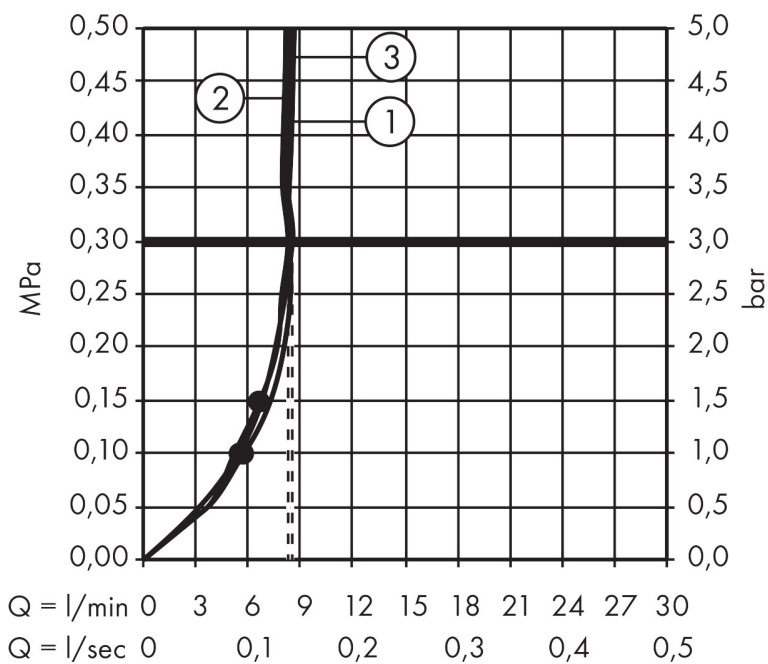

Merk hansgrohe
 Artikelnaam **Raindance Select E** handdouche 120 3jet EcoSmart
 Art.nr. 26521400
 Oppervlakte wit/chroom
 Netto prijs 114,19 EUR

Product foto

Maat tekeningen

Kenmerken

- diameter douchekop 120 mm
- Rain, RainAir volle zachte regenstraal, Whirl intensieve massagestraal
- handige straalkeuze via Select-knop
- maximale doorstroomhoeveelheid bij 3 bar: 8,5 l/min
- functie van: 6,8 l/min
- met interne watervoering
- afspoelbare filtering
- EcoSmart: Veel waterplezier met veel minder water

Technologie

Straalsoorten

Certificaat

Merk hansgrohe
 Artikelnaam **Raindance Select E** handdouche 120 3jet EcoSmart
 Art.nr. 26521400
 Oppervlakte wit/chroom
 Netto prijs 114,19 EUR

Stroomschema

- 1 Rain krachtige regenstraal
- 2 WhirlAIR intensieve massagestraal
- 3 RainAir volle zachte regenstraal
- 4 Rain + Booster
- 5 Rain krachtige regenstraal
- 6 RainAir volle zachte regenstraal
- 7 WhirlAIR intensieve massagestraal
- 8 Rain + Booster

| | |
|-------------|--|
| Merk | hansgrohe |
| Artikelnaam | Raindance Select E handdouche 120 3jet EcoSmart |
| Art.nr. | 26521400 |
| Oppervlakte | wit/chroom |
| Netto prijs | 114,19 EUR |

Explosietekening voor bouwjaar: >05/13