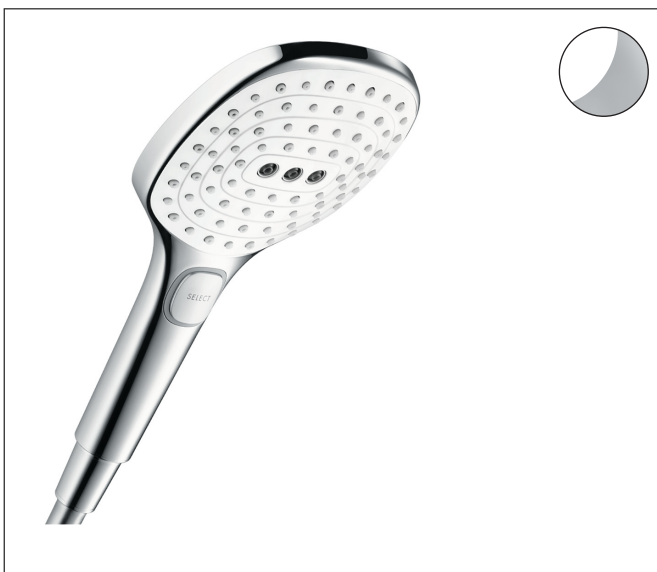

Merk hansgrohe
 Artikelnaam **Raindance Select E** handdouche 120 3jet EcoSmart
 Art.nr. 26521400
 Oppervlakte wit/chroom
 Netto prijs 114,19 EUR

Product foto

Maat tekeningen

Kenmerken

- diameter douchekop 120 mm
- Rain, RainAir volle zachte regenstraal, Whirl intensieve massagestraal
- handige straalkeuze via Select-knop
- maximale doorstroomhoeveelheid bij 3 bar: 8,5 l/min
- functie van: 6,8 l/min
- met interne watervoering
- afspoelbare filtering
- EcoSmart: Veel waterplezier met veel minder water

Technologie

Straalsoorten

Certificaat

Merk hansgrohe
 Artikelnaam **Raindance Select E** handdouche 120 3jet EcoSmart
 Art.nr. 26521400
 Oppervlakte wit/chroom
 Netto prijs 114,19 EUR

Stroomschema

- 1 Rain krachtige regenstraal
- 2 WhirlAIR intensieve massagestraal
- 3 RainAir volle zachte regenstraal
- 4 Rain + Booster
- 5 Rain krachtige regenstraal
- 6 RainAir volle zachte regenstraal
- 7 WhirlAIR intensieve massagestraal
- 8 Rain + Booster

| | |
|-------------|--|
| Merk | hansgrohe |
| Artikelnaam | Raindance Select E handdouche 120 3jet EcoSmart |
| Art.nr. | 26521400 |
| Oppervlakte | wit/chroom |
| Netto prijs | 114,19 EUR |

Explosietekening voor bouwjaar: >05/13

Merk hansgrohe
 Artikelnaam **Raindance Select E** handdouche 120 3jet EcoSmart
 Art.nr. 26521400
 Oppervlakte wit/chroom
 Netto prijs 114,19 EUR

Onderdelen voor bouwjaar: >05/13

| Pos | Beschrijving | Art.nr. | Prijs |
|-----|-------------------------------|----------|-------|
| 1 | doorstroombegrenzer (9 l/min) | 95659000 | 8,01 |
| 2 | zeefdichting | 94246000 | 3,12 |
| 3 | afvoeraansluiting | 93089000 | 13,21 |