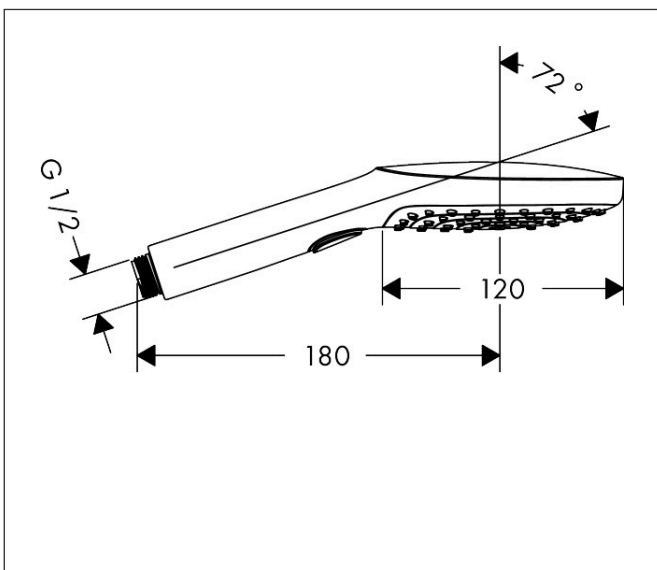

Merk hansgrohe
 Artikelnaam **Raindance Select E** handdouche 120 3jet EcoSmart
 Art.nr. 26521400
 Oppervlakte wit/chroom
 Netto prijs 114,19 EUR

Product foto

Maat tekeningen

Kenmerken

- diameter douchekop 120 mm
- Rain, RainAir volle zachte regenstraal, Whirl intensieve massagestraal
- handige straalkeuze via Select-knop
- maximale doorstroomhoeveelheid bij 3 bar: 8,5 l/min
- functie van: 6,8 l/min
- met interne watervoering
- afspoelbare filtering
- EcoSmart: Veel waterplezier met veel minder water

Technologie

Straalsoorten

Certificaat

Merk hansgrohe
 Artikelnaam **Raindance Select E** handdouche 120 3jet EcoSmart
 Art.nr. 26521400
 Oppervlakte wit/chroom
 Netto prijs 114,19 EUR

Stroomschema

- 1 Rain krachtige regenstraal
- 2 WhirlAIR intensieve massagestraal
- 3 RainAir volle zachte regenstraal
- 4 Rain + Booster
- 5 Rain krachtige regenstraal
- 6 RainAir volle zachte regenstraal
- 7 WhirlAIR intensieve massagestraal
- 8 Rain + Booster