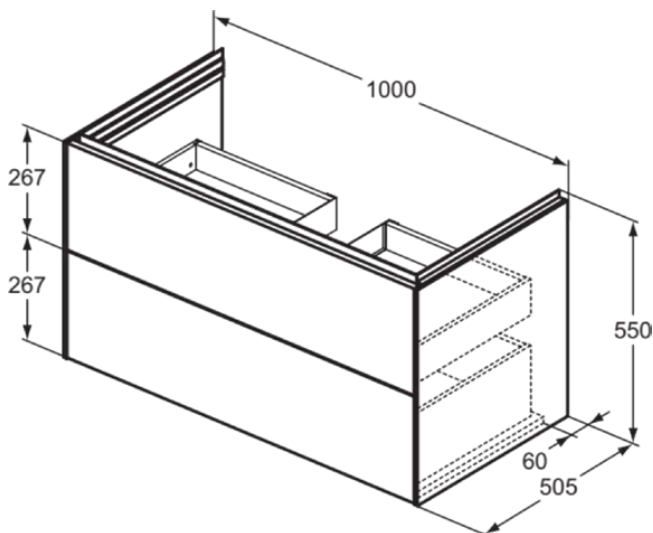

CONCA

T4575Y5

CONCA | Wastafelmeubel 1000x505x550 mm in dark walnut afwerking, 2 laden | Greeploos, Volledige extractielade, Push-to-open, Softclose, Voorgemonteerd, Duurzaam geproduceerd hout, Houtfineer

Afbeelding & technische tekening

Algemene informatie

Productcategorie:	Meubels
Producttype:	Wastafelmeubel
Merk:	Ideal Standard
Collectie:	CONCA
Ontwerper:	Palomba Serafini Associati
Colour:	Y5 - Dark Walnut
Afwerking van het oppervlak:	mat
Hoogte (mm):	550
Breedte (mm):	1000
Lengte / sprong (mm):	505
Bevestigingswijze:	Bevestigingsset
Nettogewicht (kg):	46.00
EAN-code:	8014140483076

Kenmerken

	Greeploos		Volledige extractielade
	Push-to-open		Softclose
	Voorgemonteerd		Duurzaam geproduceerd hout
	Houtfineer		

Downloads

- [Installation Guide](#)
- [Spare Parts List](#)

Product specificaties

Sluitingsmechanisme:	Softclosing
Kleurcode:	Y5
Kleuromschrijving:	dark walnut
Hoekmodel:	Nee
Volledige extractielade:	Yes
Gre(e)p(en):	Greeploos
Verstelbare montagevoeten:	Nee
Materiaal:	Hout
Materiaalkwaliteit lichaam:	3-laags spaanplaat met hoge dichtheid
Aantal deuren (totaal):	0
Aantal deuren (links openend):	0
Aantal deuren (rechts openend):	0
Aantal laden (totaal):	2
Aantal externe laden:	2